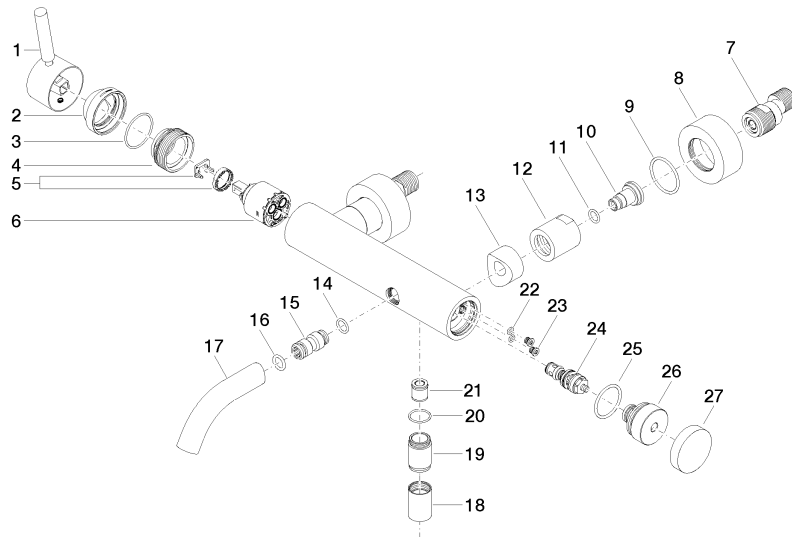

META Wannen-Einhandbatterie für Wandmontage ohne Garnitur - Light Gold gebürstet

META

33 200 660

- Ausladung 202 mm
- runder Normalstrahl
- automatische Umstellung Wanne/Brause
- Brauseabgang 3/8"
- Schubrosetten Ø 60 mm
- Anschluss 1/2"
- Stichmaß 150 mm ± 15 mm
- Durchfluss max. 14 l/min bei 3 bar Fließdruck

33 200 660
mm [inches]

Durchflussdiagramm

Zertifikate

LGA_29687.

META Wannen-Einhandbatterie für Wandmontage ohne Garnitur - Light Gold gebürstet

META

33 200 660

Ersatzteile für die
anderen
Oberflächenvarianten
finden Sie hier:
Chrom

META Wannen-Einhandbatterie für Wandmontage ohne Garnitur - Light Gold gebürstet

META

33 200 660

Ersatzteilstückliste

Nr.	Artikelnummer	Benennung	Verbaumenge	Lieferzeit
1	90 20 66 007 00-27	Griff	1	30
2	09 28 30 032-27	Haube	1	60
3	09 14 10 102 90	Dichtung	1	2
4	09 24 04 296 90	Mutter	1	2
5	90 28 10 148 00 90	Zubehoer	1	2
6	90 15 05 064 00 90	Kartusche	1	2
7	04 11 04 030 00 90	Anschluss	2	2
8	09 27 62 004-27	Rosette	2	60
9	09 14 10 119 90	Dichtung	2	2
10	09 29 05 005 20 90	Nippel	2	60
11	09 14 10 008 90	Dichtung	2	2
12	09 23 10 048-27	Mutter	2	60
13	09 18 40 059-27	Huelse	2	60
14	09 14 10 003 90	Dichtung	1	2
15	09 24 04 043 90	Nippel	1	2
16	90 14 10 011 00 90	Dichtung	1	2
17	90 11 06 213 00-27	Auslauf	1	-
Ersatzteil nicht mehr bestellbar, bitte bestellen Sie den Nachfolgeartikel				
18	90 21 02 069 00-27	Haube	1	30
19	09 24 03 115 20-27	Nippel	1	60
20	90 14 10 032 00 90	Dichtung	1	2
21	90 23 01 141 00 90	Rueckflussverhinderer	1	2
22	09 14 10 001 90	Dichtung	2	2
23	09 30 30 113 20 90	Schraube	2	2
24	90 31 09 032 00-27	Umstellung	1	-
Ersatzteil nicht mehr bestellbar, bitte bestellen Sie den Nachfolgeartikel				
25	09 14 10 101 90	Dichtung	1	2
26	09 21 10 035 20-27	Nippel	1	60
27	09 20 62 031-27	Griff	1	60