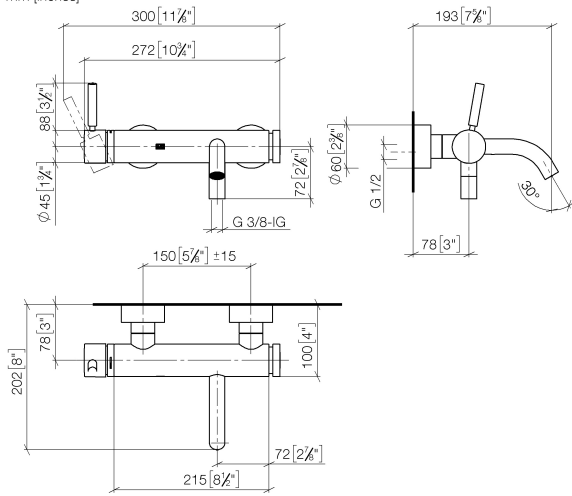

META Wannen-Einhandbatterie für Wandmontage ohne Garnitur - Light Gold gebürstet

META

33 200 660

- Ausladung 202 mm
- runder Normalstrahl
- automatische Umstellung Wanne/Brause
- Brauseabgang 3/8"
- Schubrosetten Ø 60 mm
- Anschluss 1/2"
- Stichmaß 150 mm ± 15 mm
- Durchfluss max. 14 l/min bei 3 bar Fließdruck

33 200 660
mm [inches]

Durchflussdiagramm

Zertifikate

LGA_29687.

META Wannen-Einhandbatterie für Wandmontage ohne Garnitur - Light Gold gebürstet

META

33 200 660

Ersatzteile für die
anderen
Oberflächenvarianten
finden Sie hier:
Chrom

META Wannen-Einhandbatterie für Wandmontage ohne Garnitur - Light Gold gebürstet

META

33 200 660

Ersatzteilstückliste

Nr.	Artikelnummer	Benennung	Verbaumenge	Lieferzeit
1	90 20 66 007 00-27	Griff	1	30
2	09 28 30 032-27	Haube	1	60
3	09 14 10 102 90	Dichtung	1	2
4	09 24 04 296 90	Mutter	1	2
5	90 28 10 148 00 90	Zubehoer	1	2
6	90 15 05 064 00 90	Kartusche	1	2
7	04 11 04 030 00 90	Anschluss	2	2
8	09 27 62 004-27	Rosette	2	60
9	09 14 10 119 90	Dichtung	2	2
10	09 29 05 005 20 90	Nippel	2	60
11	09 14 10 008 90	Dichtung	2	2
12	09 23 10 048-27	Mutter	2	60
13	09 18 40 059-27	Huelse	2	60
14	09 14 10 003 90	Dichtung	1	2
15	09 24 04 043 90	Nippel	1	2
16	90 14 10 011 00 90	Dichtung	1	2
17	90 11 06 213 00-27	Auslauf	1	-
Ersatzteil nicht mehr bestellbar, bitte bestellen Sie den Nachfolgeartikel				
18	90 21 02 069 00-27	Haube	1	30
19	09 24 03 115 20-27	Nippel	1	60
20	90 14 10 032 00 90	Dichtung	1	2
21	90 23 01 141 00 90	Rueckflussverhinderer	1	2
22	09 14 10 001 90	Dichtung	2	2
23	09 30 30 113 20 90	Schraube	2	2
24	90 31 09 032 00-27	Umstellung	1	-
Ersatzteil nicht mehr bestellbar, bitte bestellen Sie den Nachfolgeartikel				
25	09 14 10 101 90	Dichtung	1	2
26	09 21 10 035 20-27	Nippel	1	60
27	09 20 62 031-27	Griff	1	60