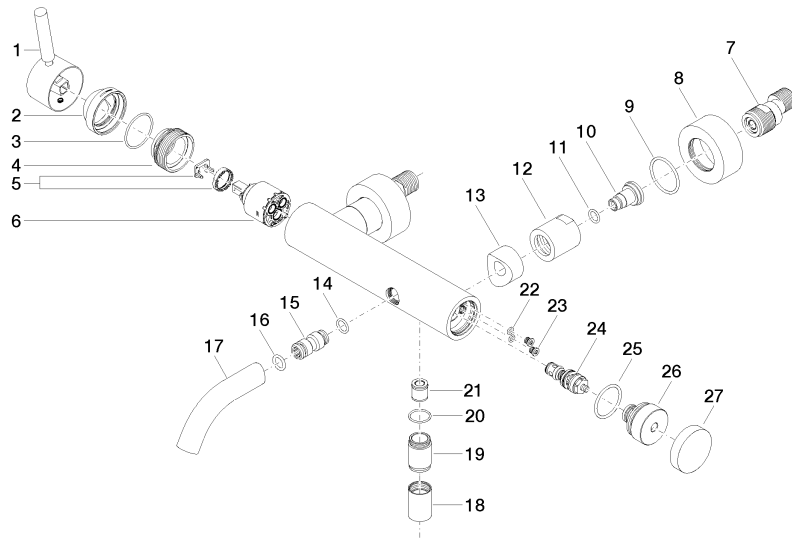

33 200 660

- Ausladung 202 mm
- runder Normalstrahl
- automatische Umstellung Wanne/Brause
- Brauseabgang 3/8"
- Schubrosetten Ø 60 mm
- Anschluss 1/2"
- Stichmaß 150 mm ± 15 mm
- Durchfluss max. 14 l/min bei 3 bar Fließdruck

33 200 660
mm [inches]

Durchflussdiagramm

Zertifikate

Belgaqua_21-025- LGA_29687. WRAS_2207043.
27_1.

33 200 660

Ersatzteile für die
anderen
Oberflächenvarianten
finden Sie hier:
Chrom

**META Wannen-Einhandbatterie für Wandmontage ohne Garnitur - Schwarz
matt**

META

33 200 660

Ersatzteilstückliste

Nr.	Artikelnummer	Benennung	Verbaumenge	Lieferzeit
1	90 20 66 007 00-33	Griff	1	30
2	09 28 30 032-33	Haube	1	30
3	09 14 10 102 90	Dichtung	1	2
4	09 24 04 296 90	Mutter	1	2
5	90 28 10 148 00 90	Zubehoer	1	2
6	90 15 05 064 00 90	Kartusche	1	2
7	04 11 04 030 00 90	Anschluss	2	2
8	09 27 62 004-33	Rosette	2	30
9	09 14 10 119 90	Dichtung	2	2
10	09 29 05 005 20 90	Nippel	2	60
11	09 14 10 008 90	Dichtung	2	2
12	09 23 10 048-33	Mutter	2	30
13	09 18 40 059-33	Huelse	2	30
14	09 14 10 003 90	Dichtung	1	2
15	09 24 04 043 90	Nippel	1	2
16	90 14 10 011 00 90	Dichtung	1	2
17	90 11 06 213 00-33	Auslauf	1	30
18	90 21 02 069 00-33	Haube	1	30
19	09 24 03 115 20-33	Nippel	1	30
20	90 14 10 032 00 90	Dichtung	1	2
21	90 23 01 141 00 90	Rueckflussverhinderer	1	2
22	09 14 10 001 90	Dichtung	2	2
23	09 30 30 113 20 90	Schraube	2	2
24	90 31 09 032 00-33	Umstellung	1	-
Ersatzteil nicht mehr bestellbar, bitte bestellen Sie den Nachfolgeartikel				
25	09 14 10 101 90	Dichtung	1	2
26	09 21 10 035 20-33	Nippel	1	30
27	09 20 62 031-33	Griff	1	30