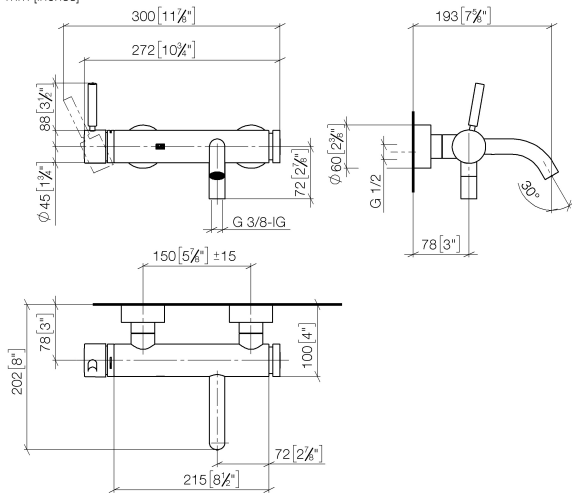

33 200 660

- Ausladung 202 mm
- runder Normalstrahl
- automatische Umstellung Wanne/Brause
- Brauseabgang 3/8"
- Schubrosetten Ø 60 mm
- Anschluss 1/2"
- Stichmaß 150 mm ± 15 mm
- Durchfluss max. 14 l/min bei 3 bar Fließdruck

33 200 660
mm [inches]

Durchflussdiagramm

Zertifikate

Belgaqua_21-025- LGA_29687. WRAS_2207043.
27_1.

33 200 660

Ersatzteile für die
anderen
Oberflächenvarianten
finden Sie hier:
Chrom

**META Wannen-Einhandbatterie für Wandmontage ohne Garnitur - Schwarz
matt**

META

33 200 660

Ersatzteilstückliste

Nr.	Artikelnummer	Benennung	Verbaumenge	Lieferzeit
1	90 20 66 007 00-33	Griff	1	30
2	09 28 30 032-33	Haube	1	30
3	09 14 10 102 90	Dichtung	1	2
4	09 24 04 296 90	Mutter	1	2
5	90 28 10 148 00 90	Zubehoer	1	2
6	90 15 05 064 00 90	Kartusche	1	2
7	04 11 04 030 00 90	Anschluss	2	2
8	09 27 62 004-33	Rosette	2	30
9	09 14 10 119 90	Dichtung	2	2
10	09 29 05 005 20 90	Nippel	2	60
11	09 14 10 008 90	Dichtung	2	2
12	09 23 10 048-33	Mutter	2	30
13	09 18 40 059-33	Huelse	2	30
14	09 14 10 003 90	Dichtung	1	2
15	09 24 04 043 90	Nippel	1	2
16	90 14 10 011 00 90	Dichtung	1	2
17	90 11 06 213 00-33	Auslauf	1	30
18	90 21 02 069 00-33	Haube	1	30
19	09 24 03 115 20-33	Nippel	1	30
20	90 14 10 032 00 90	Dichtung	1	2
21	90 23 01 141 00 90	Rueckflussverhinderer	1	2
22	09 14 10 001 90	Dichtung	2	2
23	09 30 30 113 20 90	Schraube	2	2
24	90 31 09 032 00-33	Umstellung	1	-
Ersatzteil nicht mehr bestellbar, bitte bestellen Sie den Nachfolgeartikel				
25	09 14 10 101 90	Dichtung	1	2
26	09 21 10 035 20-33	Nippel	1	30
27	09 20 62 031-33	Griff	1	30