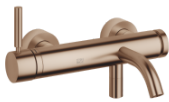

**META Wannen-Einhandbatterie für Wandmontage ohne Garnitur - Bronze
gebürstet**

META

33 200 660

- Ausladung 202 mm
- runder Normalstrahl
- automatische Umstellung Wanne/Brause
- Brauseabgang 3/8"
- Schubrosetten Ø 60 mm
- Anschluss 1/2"
- Stichmaß 150 mm ± 15 mm
- Durchfluss max. 14 l/min bei 3 bar Fließdruck

Eigensicher gegen Rückfließen.

	Bronze gebürstet	33 200 660-42
	Chrom	33 200 660-00
	Platin gebürstet	33 200 660-06
	Dark Chrome	33 200 660-19
	Light Gold	33 200 660-26
	Light Gold gebürstet	33 200 660-27
	Schwarz matt	33 200 660-33
	Champagne gebürstet (22kt Gold)	33 200 660-46
	Champagne (22kt Gold)	33 200 660-47
	Chrom gebürstet	33 200 660-93
	Dark Platinum gebürstet	33 200 660-99

33 200 660
mm [inches]

Durchflussdiagramm

Zertifikate

LGA_29687.

**META Wannen-Einhandbatterie für Wandmontage ohne Garnitur - Bronze
gebürstet**

META

33 200 660

Ersatzteile für die
anderen
Oberflächenvarianten
finden Sie hier:
Chrom