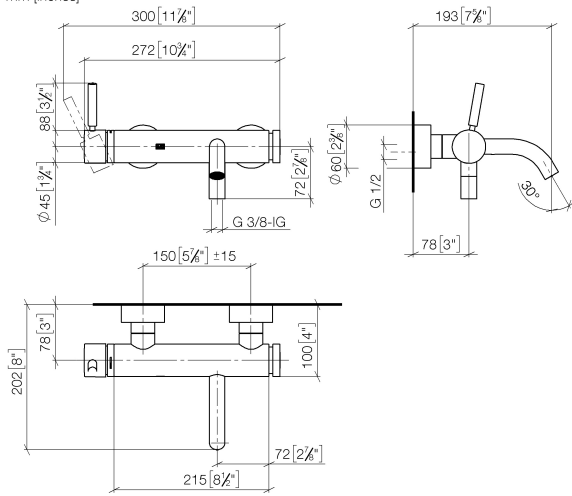

**META Wannen-Einhandbatterie für Wandmontage ohne Garnitur - Bronze
gebürstet**

META

33 200 660

- Ausladung 202 mm
- runder Normalstrahl
- automatische Umstellung Wanne/Brause
- Brauseabgang 3/8"
- Schubrosetten Ø 60 mm
- Anschluss 1/2"
- Stichmaß 150 mm ± 15 mm
- Durchfluss max. 14 l/min bei 3 bar Fließdruck

33 200 660
mm [inches]

Durchflussdiagramm

Zertifikate

LGA_29687.

**META Wannen-Einhandbatterie für Wandmontage ohne Garnitur - Bronze
gebürstet**

META

33 200 660

Ersatzteile für die
anderen
Oberflächenvarianten
finden Sie hier:
Chrom

33 200 660

Ersatzteilstückliste

Nr.	Artikelnummer	Benennung	Verbaumenge	Lieferzeit
1	90 20 66 007 00-42	Griff	1	30
2	09 28 30 032-42	Haube	1	60
3	09 14 10 102 90	Dichtung	1	2
4	09 24 04 296 90	Mutter	1	2
5	90 28 10 148 00 90	Zubehoer	1	2
6	90 15 05 064 00 90	Kartusche	1	2
7	04 11 04 030 00 90	Anschluss	2	2
8	09 27 62 004-42	Rosette	2	60
9	09 14 10 119 90	Dichtung	2	2
10	09 29 05 005 20 90	Nippel	2	60
11	09 14 10 008 90	Dichtung	2	2
12	09 23 10 048-42	Mutter	2	60
13	09 18 40 059-42	Huelse	2	60
14	09 14 10 003 90	Dichtung	1	2
15	09 24 04 043 90	Nippel	1	2
16	90 14 10 011 00 90	Dichtung	1	2
17	90 11 06 213 00-42	Auslauf	1	30
18	90 21 02 069 00-42	Haube	1	30
19	09 24 03 115 20-42	Nippel	1	60
20	90 14 10 032 00 90	Dichtung	1	2
21	90 23 01 141 00 90	Rueckflussverhinderer	1	2
22	09 14 10 001 90	Dichtung	2	2
23	09 30 30 113 20 90	Schraube	2	2
24	90 31 09 032 00-42	Umstellung	1	30
25	09 14 10 101 90	Dichtung	1	2
26	09 21 10 035 20-42	Nippel	1	60
27	09 20 62 031-42	Griff	1	60