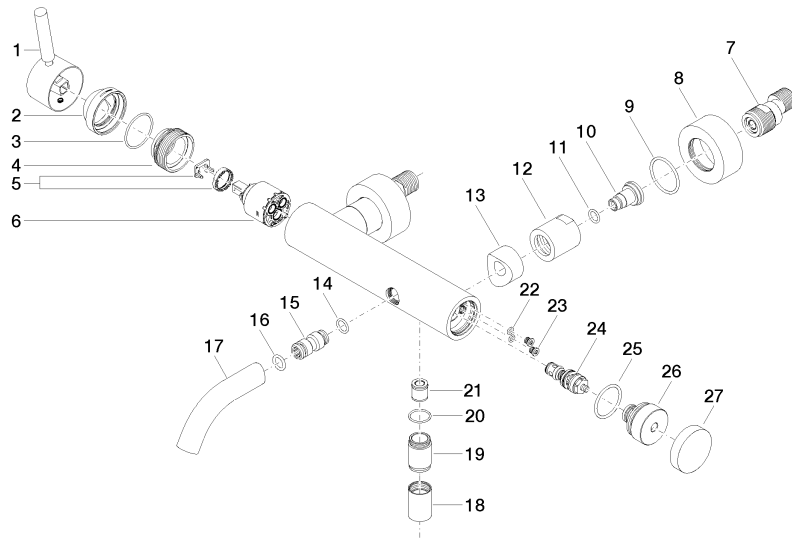

**META Wannen-Einhandbatterie für Wandmontage ohne Garnitur - Bronze
gebürstet**

META

33 200 660

- Ausladung 202 mm
- runder Normalstrahl
- automatische Umstellung Wanne/Brause
- Brauseabgang 3/8"
- Schubrosetten Ø 60 mm
- Anschluss 1/2"
- Stichmaß 150 mm ± 15 mm
- Durchfluss max. 14 l/min bei 3 bar Fließdruck

33 200 660
mm [inches]

Durchflussdiagramm

Zertifikate

LGA_29687.

**META Wannen-Einhandbatterie für Wandmontage ohne Garnitur - Bronze
gebürstet**

META

33 200 660

Ersatzteile für die
anderen
Oberflächenvarianten
finden Sie hier:
Chrom

33 200 660

Ersatzteilstückliste

Nr.	Artikelnummer	Benennung	Verbaumenge	Lieferzeit
1	90 20 66 007 00-42	Griff	1	30
2	09 28 30 032-42	Haube	1	60
3	09 14 10 102 90	Dichtung	1	2
4	09 24 04 296 90	Mutter	1	2
5	90 28 10 148 00 90	Zubehoer	1	2
6	90 15 05 064 00 90	Kartusche	1	2
7	04 11 04 030 00 90	Anschluss	2	2
8	09 27 62 004-42	Rosette	2	60
9	09 14 10 119 90	Dichtung	2	2
10	09 29 05 005 20 90	Nippel	2	60
11	09 14 10 008 90	Dichtung	2	2
12	09 23 10 048-42	Mutter	2	60
13	09 18 40 059-42	Huelse	2	60
14	09 14 10 003 90	Dichtung	1	2
15	09 24 04 043 90	Nippel	1	2
16	90 14 10 011 00 90	Dichtung	1	2
17	90 11 06 213 00-42	Auslauf	1	30
18	90 21 02 069 00-42	Haube	1	30
19	09 24 03 115 20-42	Nippel	1	60
20	90 14 10 032 00 90	Dichtung	1	2
21	90 23 01 141 00 90	Rueckflussverhinderer	1	2
22	09 14 10 001 90	Dichtung	2	2
23	09 30 30 113 20 90	Schraube	2	2
24	90 31 09 032 00-42	Umstellung	1	30
25	09 14 10 101 90	Dichtung	1	2
26	09 21 10 035 20-42	Nippel	1	60
27	09 20 62 031-42	Griff	1	60