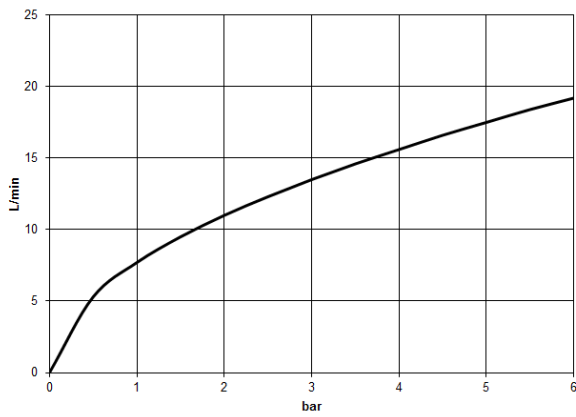

Durchflussdiagramm

Zertifikate

LGA_29687.