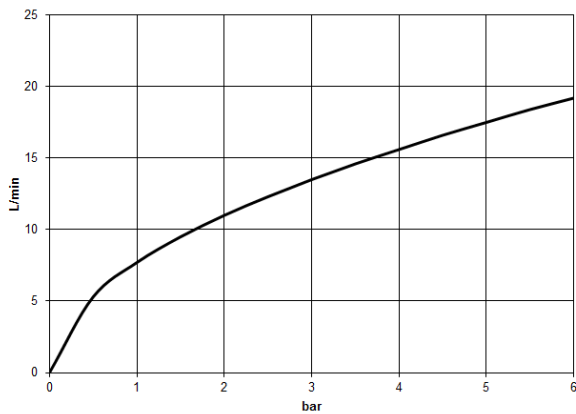

Durchflussdiagramm

Zertifikate

LGA_9603.

WRAS_2311042.