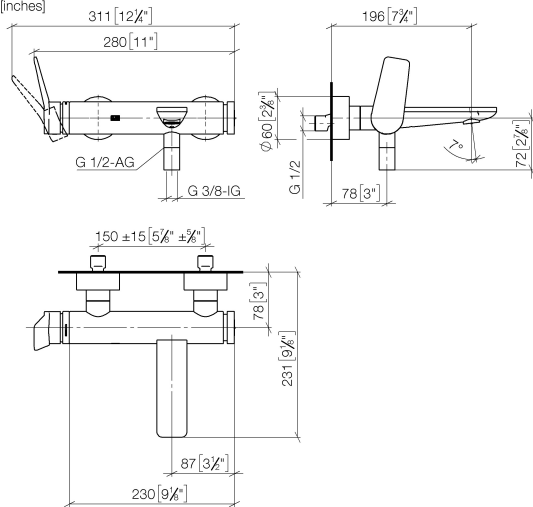

**LISSÉ Wannen-Einhandbatterie für Wandmontage ohne Garnitur - Dark
Platinum gebürstet**

LISSÉ

33 200 845

- Ausladung 190-200 mm
- runder Normalstrahl
- automatische Umstellung Wanne/Brause
- Brauseabgang 3/8"
- Schubrosetten Ø 60 mm
- Anschluss 1/2"
- Stichmaß 150 mm ± 15 mm
- Durchfluss max. 13,5 l/min bei 3 bar Fließdruck

Eigensicher gegen Rückfließen.

	Dark Platinum gebürstet	33 200 845-99
	Chrom	33 200 845-00
	Platin gebürstet	33 200 845-06
	Dark Chrome	33 200 845-19
	Schwarz matt	33 200 845-33
	Chrom gebürstet	33 200 845-93

33 200 845

mm [inches]

Durchflussdiagramm

Zertifikate

LGA_9603.

WRAS_2311042.

33 200 845

Ersatzteile für die
anderen
Oberflächenvarianten
finden Sie hier:
Chrom