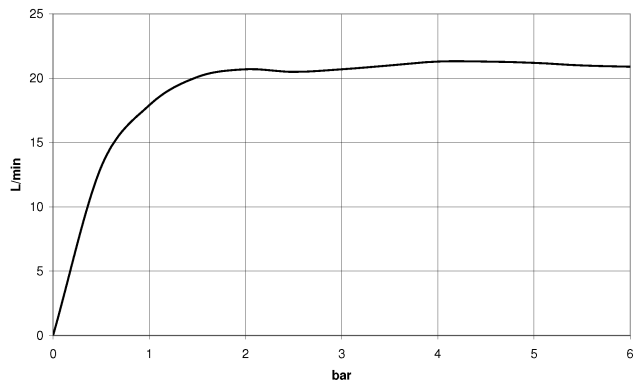

33 233 660

- Auslauf: runder luftangereicherter Strahl
- Durchfluss max. 14 l/min bei 3 bar Fließdruck
- Handbrause: COMPACT RAIN, Durchfluss max. 6,8 l/min (bei 3 Bar)
- Schlauchbrausegarnitur mit Antikalk-System
- automatische Umstellung Wanne/Brause
- Ausladung 202 mm
- Schubrosetten Ø 60 mm
- Stichmaß 150 mm ± 15 mm
- Anschluss 1/2"
- Metallbrauseschlauch 1250 mm mit integriertem Verdreherschutz
- Brausehalter mit Rosette Ø 57 mm

Eigensicher gegen Rückfließen.

	Light Gold	33 233 660-26
	Chrom	33 233 660-00
	Platin gebürstet	33 233 660-06
	Dark Chrome	33 233 660-19
	Light Gold gebürstet	33 233 660-27
	Schwarz matt	33 233 660-33
	Bronze gebürstet	33 233 660-42
	Champagne gebürstet (22kt Gold)	33 233 660-46
	Champagne (22kt Gold)	33 233 660-47
	Chrom gebürstet	33 233 660-93
	Dark Platinum gebürstet	33 233 660-99

33 233 660  
mm [inches]

**Durchflussdiagramm**

**Zertifikate**

LGA\_29687.

33 233 660  
Ersatzteile für die  
anderen  
Oberflächenvarianten  
finden Sie hier:  
Chrom