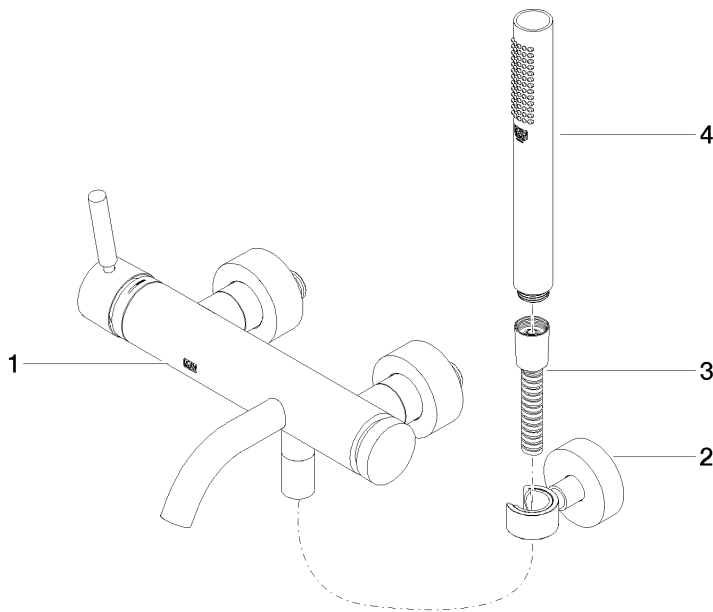

33 233 660

- Auslauf: runder luftangereicherter Strahl
- Durchfluss max. 14 l/min bei 3 bar Fließdruck
- Handbrause: COMPACT RAIN, Durchfluss max. 6,8 l/min (bei 3 Bar)
- Schlauchbrausegarnitur mit Antikalk-System
- automatische Umstellung Wanne/Brause
- Ausladung 202 mm
- Schubrosetten Ø 60 mm
- Stichmaß 150 mm ± 15 mm
- Anschluss 1/2"
- Metallbrauseschlauch 1250 mm mit integriertem Verdreherschutz
- Brausehalter mit Rosette Ø 57 mm

33 233 660  
mm [inches]

**Durchflussdiagramm**

**Zertifikate**

LGA\_29687.

33 233 660  
Ersatzteile für die  
anderen  
Oberflächenvarianten  
finden Sie hier:  
Chrom

### Ersatzteilstückliste

Nr.	Artikelnummer	Benennung	Verbaumenge	Lieferzeit
1	33 200 660-26	META Wannen-Einhandbatterie für Wandmontage ohne Garnitur - Light Gold	1	30
2	28 050 920-26	Halter	1	-
Ersatzteil nicht mehr bestellbar, bitte bestellen Sie den Nachfolgeartikel				
3	90 30 02 072 00-26	Metall-Brauseschlauch 1/2" x 3/8" x 1250 mm - Light Gold	1	30
4	90 12 11 140 30-26	Brause	1	30