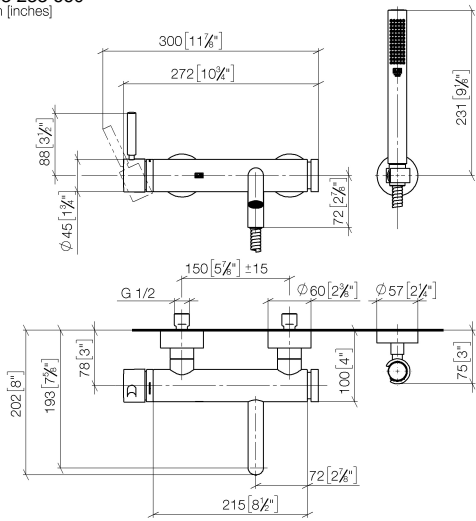

33 233 660

- Auslauf: runder luftangereicherter Strahl
- Durchfluss max. 14 l/min bei 3 bar Fließdruck
- Handbrause: COMPACT RAIN, Durchfluss max. 6,8 l/min (bei 3 Bar)
- Schlauchbrausegarnitur mit Antikalk-System
- automatische Umstellung Wanne/Brause
- Ausladung 202 mm
- Schubrosetten Ø 60 mm
- Stichmaß 150 mm ± 15 mm
- Anschluss 1/2"
- Metallbrauseschlauch 1250 mm mit integriertem Verdreherschutz
- Brausehalter mit Rosette Ø 57 mm

Eigensicher gegen Rückfließen.

	Light Gold	33 233 660-26
	Chrom	33 233 660-00
	Platin gebürstet	33 233 660-06
	Dark Chrome	33 233 660-19
	Light Gold gebürstet	33 233 660-27
	Schwarz matt	33 233 660-33
	Bronze gebürstet	33 233 660-42
	Champagne gebürstet (22kt Gold)	33 233 660-46
	Champagne (22kt Gold)	33 233 660-47
	Chrom gebürstet	33 233 660-93
	Dark Platinum gebürstet	33 233 660-99

33 233 660  
mm [inches]

**Durchflussdiagramm**

**Zertifikate**

LGA\_29687.

33 233 660  
Ersatzteile für die  
anderen  
Oberflächenvarianten  
finden Sie hier:  
Chrom

### Ersatzteilstückliste

Nr.	Artikelnummer	Benennung	Verbaumenge	Lieferzeit
1	33 200 660-26	META Wannen-Einhandbatterie für Wandmontage ohne Garnitur - Light Gold	1	30
2	28 050 920-26	Halter	1	-
Ersatzteil nicht mehr bestellbar, bitte bestellen Sie den Nachfolgeartikel				
3	90 30 02 072 00-26	Metall-Brauseschlauch 1/2" x 3/8" x 1250 mm - Light Gold	1	30
4	90 12 11 140 30-26	Brause	1	30