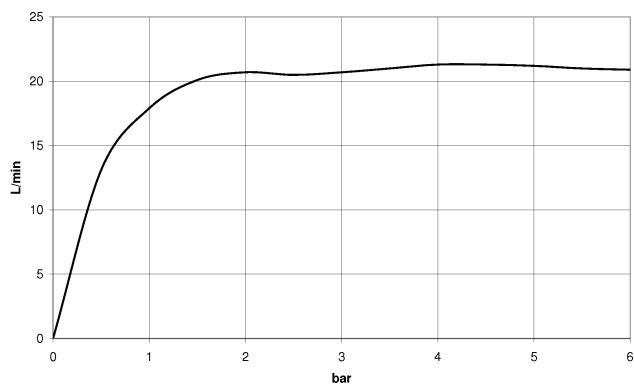

33 233 660

- Auslauf: runder luftangereicherter Strahl
- Durchfluss max. 14 l/min bei 3 bar Fließdruck
- Handbrause: COMPACT RAIN, Durchfluss max. 6,8 l/min (bei 3 Bar)
- Schlauchbrausegarnitur mit Antikalk-System
- automatische Umstellung Wanne/Brause
- Ausladung 202 mm
- Schubrosetten Ø 60 mm
- Stichmaß 150 mm ± 15 mm
- Anschluss 1/2"
- Metallbrauseschlauch 1250 mm mit integriertem Verdreherschutz
- Brausehalter mit Rosette Ø 57 mm

Eigensicher gegen Rückfließen.

	Light Gold gebürstet	33 233 660-27
	Chrom	33 233 660-00
	Platin gebürstet	33 233 660-06
	Dark Chrome	33 233 660-19
	Light Gold	33 233 660-26
	Schwarz matt	33 233 660-33
	Bronze gebürstet	33 233 660-42
	Champagne gebürstet (22kt Gold)	33 233 660-46
	Champagne (22kt Gold)	33 233 660-47
	Chrom gebürstet	33 233 660-93
	Dark Platin gebürstet	33 233 660-99

33 233 660  
mm [inches]

**Durchflussdiagramm**

**Zertifikate**

LGA\_29687.

33 233 660  
Ersatzteile für die  
anderen  
Oberflächenvarianten  
finden Sie hier:  
Chrom

**Ersatzteilstückliste**

Nr.	Artikelnummer	Benennung	Verbaumenge	Lieferzeit
1	33 200 660-27	META Wannen-Einhandbatterie für Wandmontage ohne Garnitur - Light Gold gebürstet	1	30
2	28 050 920-27	Halter	1	-
Ersatzteil nicht mehr bestellbar, bitte bestellen Sie den Nachfolgeartikel				
3	90 30 02 072 00-27	Metall-Brauseschlauch 1/2" x 3/8" x 1250 mm - Light Gold gebürstet	1	30
4	90 12 11 140 30-27	Brause	1	30