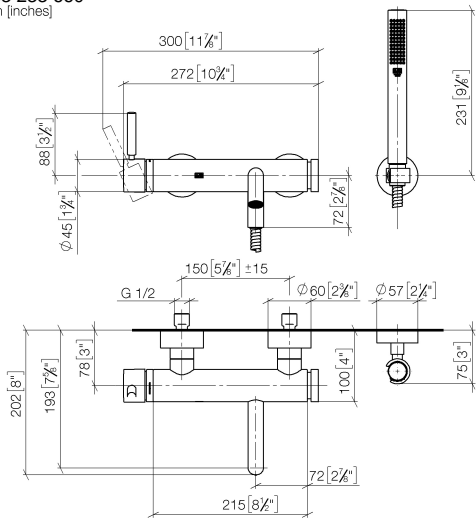

33 233 660

- Auslauf: runder luftangereicherter Strahl
- Durchfluss max. 14 l/min bei 3 bar Fließdruck
- Handbrause: COMPACT RAIN, Durchfluss max. 6,8 l/min (bei 3 Bar)
- Schlauchbrausegarnitur mit Antikalk-System
- automatische Umstellung Wanne/Brause
- Ausladung 202 mm
- Schubrosetten Ø 60 mm
- Stichmaß 150 mm ± 15 mm
- Anschluss 1/2"
- Metallbrauseschlauch 1250 mm mit integriertem Verdreherschutz
- Brausehalter mit Rosette Ø 57 mm

Eigensicher gegen Rückfließen.

	Light Gold gebürstet	33 233 660-27
	Chrom	33 233 660-00
	Platin gebürstet	33 233 660-06
	Dark Chrome	33 233 660-19
	Light Gold	33 233 660-26
	Schwarz matt	33 233 660-33
	Bronze gebürstet	33 233 660-42
	Champagne gebürstet (22kt Gold)	33 233 660-46
	Champagne (22kt Gold)	33 233 660-47
	Chrom gebürstet	33 233 660-93
	Dark Platin gebürstet	33 233 660-99

33 233 660  
mm [inches]

**Durchflussdiagramm**

**Zertifikate**

LGA\_29687.

33 233 660  
Ersatzteile für die  
anderen  
Oberflächenvarianten  
finden Sie hier:  
Chrom

**Ersatzteilstückliste**

Nr.	Artikelnummer	Benennung	Verbaumenge	Lieferzeit
1	33 200 660-27	META Wannen-Einhandbatterie für Wandmontage ohne Garnitur - Light Gold gebürstet	1	30
2	28 050 920-27	Halter	1	-
Ersatzteil nicht mehr bestellbar, bitte bestellen Sie den Nachfolgeartikel				
3	90 30 02 072 00-27	Metall-Brauseschlauch 1/2" x 3/8" x 1250 mm - Light Gold gebürstet	1	30
4	90 12 11 140 30-27	Brause	1	30