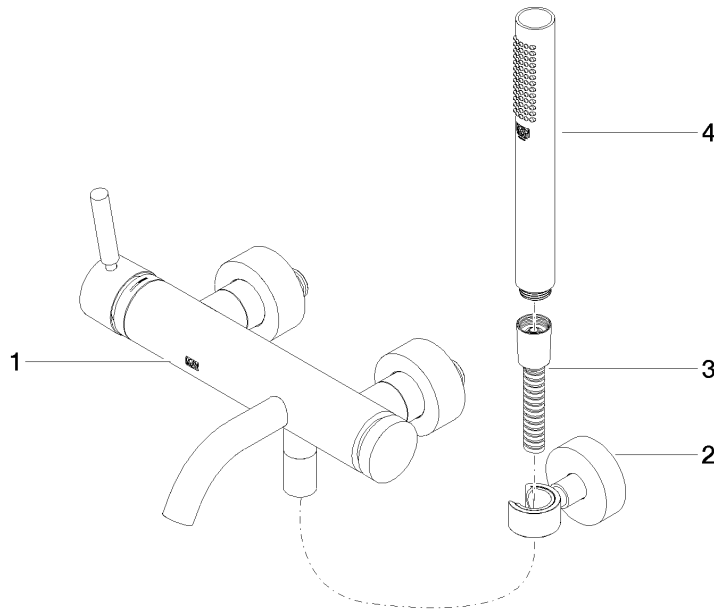

33 233 660

- Auslauf: runder luftangereicherter Strahl
- Durchfluss max. 14 l/min bei 3 bar Fließdruck
- Handbrause: COMPACT RAIN, Durchfluss max. 6,8 l/min (bei 3 Bar)
- Schlauchbrausegarnitur mit Antikalk-System
- automatische Umstellung Wanne/Brause
- Ausladung 202 mm
- Schubrosetten Ø 60 mm
- Stichmaß 150 mm ± 15 mm
- Anschluss 1/2"
- Metallbrauseschlauch 1250 mm mit integriertem Verdreherschutz
- Brausehalter mit Rosette Ø 57 mm

33 233 660  
mm [inches]

**Durchflussdiagramm**

**Zertifikate**

LGA\_29687.

33 233 660  
Ersatzteile für die  
anderen  
Oberflächenvarianten  
finden Sie hier:  
Chrom

**Ersatzteilstückliste**

Nr.	Artikelnummer	Benennung	Verbaumenge	Lieferzeit
1	33 200 660-27	META Wannen-Einhandbatterie für Wandmontage ohne Garnitur - Light Gold gebürstet	1	30
2	28 050 920-27	Halter	1	-
Ersatzteil nicht mehr bestellbar, bitte bestellen Sie den Nachfolgeartikel				
3	90 30 02 072 00-27	Metall-Brauseschlauch 1/2" x 3/8" x 1250 mm - Light Gold gebürstet	1	30
4	90 12 11 140 30-27	Brause	1	30