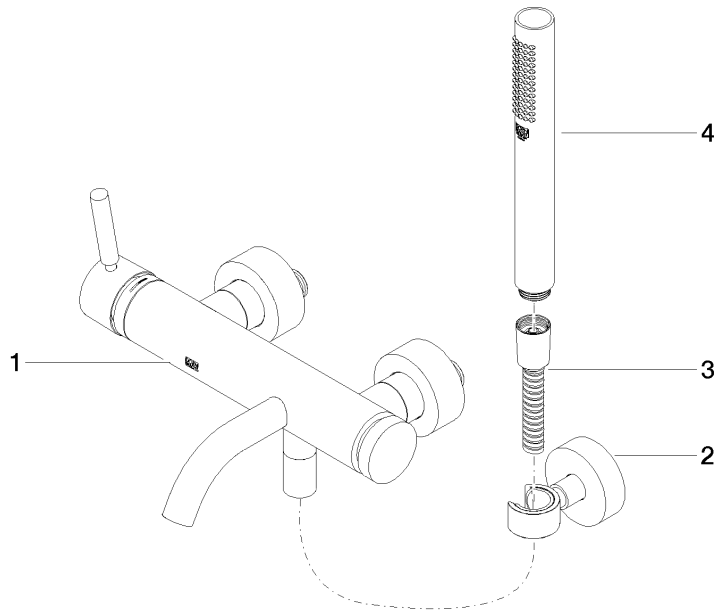

**META Wannen-Einhandbatterie für Wandmontage mit Schlauchbrausegarnitur  
- Schwarz matt**

META

33 233 660

- Auslauf: runder luftangereicherter Strahl
- Durchfluss max. 14 l/min bei 3 bar Fließdruck
- Handbrause: COMPACT RAIN, Durchfluss max. 6,8 l/min (bei 3 Bar)
- Schlauchbrausegarnitur mit Antikalk-System
- automatische Umstellung Wanne/Brause
- Ausladung 202 mm
- Schubrosetten Ø 60 mm
- Stichmaß 150 mm ± 15 mm
- Anschluss 1/2"
- Metallbrauseschlauch 1250 mm mit integriertem Verdrehschutz
- Brausehalter mit Rosette Ø 57 mm
- -

**META Wannen-Einhandbatterie für Wandmontage mit Schlauchbrausegarnitur  
- Schwarz matt**

META

33 233 660  
mm [inches]

**Durchflussdiagramm**

**Codes & Standards**

DIN 4109

EN 1717

ISO 3822

Scottish Water  
Byelaws

UK Water Supply  
Regulations

Ü-Zeichen

**META Wannen-Einhandbatterie für Wandmontage mit Schlauchbrausegarnitur  
- Schwarz matt**

---

META

33 233 660

Zertifikate

---

Belgaqua\_21-025-2 LGA\_29

WRAS\_2207

33 233 660

**Produktversion ab 7/1/2023**

Ersatzteile für die  
anderen  
Oberflächenvarianten  
finden Sie hier:  
Chrom

**META Wannen-Einhandbatterie für Wandmontage mit Schlauchbrausegarnitur  
- Schwarz matt**