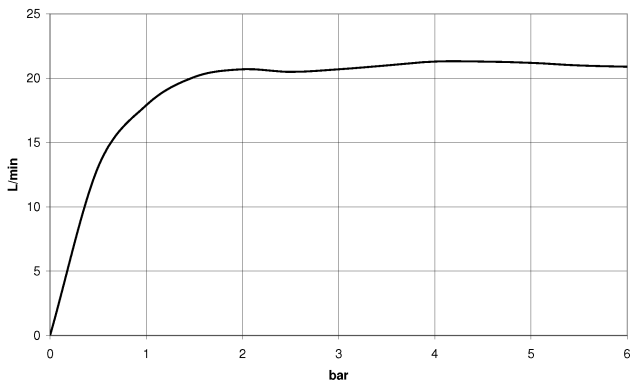

**META Wannen-Einhandbatterie für Wandmontage mit Schlauchbrausegarnitur  
- Schwarz matt**

META

33 233 660

- Auslauf: runder luftangereicherter Strahl
- Durchfluss max. 14 l/min bei 3 bar Fließdruck
- Handbrause: COMPACT RAIN, Durchfluss max. 6,8 l/min (bei 3 Bar)
- Schlauchbrausegarnitur mit Antikalk-System
- automatische Umstellung Wanne/Brause
- Ausladung 202 mm
- Schubrosetten Ø 60 mm
- Stichmaß 150 mm ± 15 mm
- Anschluss 1/2"
- Metallbrauseschlauch 1250 mm mit integriertem Verdrehschutz
- Brausehalter mit Rosette Ø 57 mm
- -

**META Wannen-Einhandbatterie für Wandmontage mit Schlauchbrausegarnitur  
- Schwarz matt**

META

33 233 660  
mm [inches]

**Durchflussdiagramm**

**Codes & Standards**

DIN 4109

EN 1717

ISO 3822