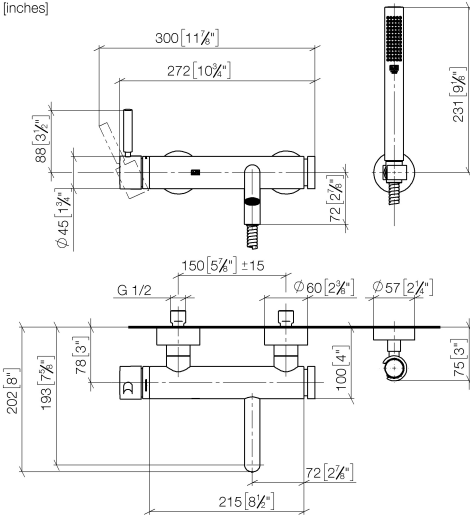

**META Wannen-Einhandbatterie für Wandmontage mit Schlauchbrausegarnitur  
- Schwarz matt**

META

33 233 660

- Auslauf: runder luftangereicherter Strahl
- Durchfluss max. 14 l/min bei 3 bar Fließdruck
- Handbrause: COMPACT RAIN, Durchfluss max. 6,8 l/min (bei 3 Bar)
- Schlauchbrausegarnitur mit Antikalk-System
- automatische Umstellung Wanne/Brause
- Ausladung 202 mm
- Schubrosetten Ø 60 mm
- Stichmaß 150 mm ± 15 mm
- Anschluss 1/2"
- Metallbrauseschlauch 1250 mm mit integriertem Verdrehschutz
- Brausehalter mit Rosette Ø 57 mm
- -

**META Wannen-Einhandbatterie für Wandmontage mit Schlauchbrausegarnitur  
- Schwarz matt**

META

33 233 660  
mm [inches]

**Durchflussdiagramm**

**Codes & Standards**

DIN 4109

EN 1717

ISO 3822

Scottish Water  
Byelaws

UK Water Supply  
Regulations

Ü-Zeichen

**META Wannen-Einhandbatterie für Wandmontage mit Schlauchbrausegarnitur  
- Schwarz matt**

---

META

33 233 660

Zertifikate

META

33 233 660

**Ersatzteilstückliste**

**Produktversion ab 7/1/2023**

<b>Nr.</b>	<b>Artikelnummer</b>	<b>Benennung</b>	<b>Verbaumenge</b>	<b>Lieferzeit</b>
	33 200 660-33	META Wannen-Einhandbatterie für Wandmontage ohne Garnitur - Schwarz matt	4	10