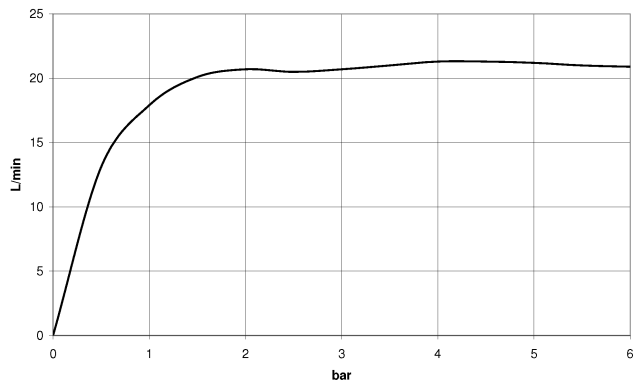

33 233 660

- Auslauf: runder luftangereicherter Strahl
- Durchfluss max. 14 l/min bei 3 bar Fließdruck
- Handbrause: COMPACT RAIN, Durchfluss max. 6,8 l/min (bei 3 Bar)
- Schlauchbrausegarnitur mit Antikalk-System
- automatische Umstellung Wanne/Brause
- Ausladung 202 mm
- Schubrosetten Ø 60 mm
- Stichmaß 150 mm ± 15 mm
- Anschluss 1/2"
- Metallbrauseschlauch 1250 mm mit integriertem Verdrehenschutz
- Brausehalter mit Rosette Ø 57 mm

Eigensicher gegen Rückfließen.

	Bronze gebürstet	33 233 660-42
	Chrom	33 233 660-00
	Platin gebürstet	33 233 660-06
	Dark Chrome	33 233 660-19
	Light Gold	33 233 660-26
	Light Gold gebürstet	33 233 660-27
	Schwarz matt	33 233 660-33
	Champagne gebürstet (22kt Gold)	33 233 660-46
	Champagne (22kt Gold)	33 233 660-47
	Chrom gebürstet	33 233 660-93
	Dark Platinum gebürstet	33 233 660-99

33 233 660
mm [inches]

Durchflussdiagramm

Zertifikate

LGA_29687.

33 233 660
Ersatzteile für die
anderen
Oberflächenvarianten
finden Sie hier:
Chrom

Ersatzteilstückliste

Nr.	Artikelnummer	Benennung	Verbaumenge	Lieferzeit
1	33 200 660-42	META Wannen-Einhandbatterie für Wandmontage ohne Garnitur - Bronze gebürstet	1	30
2	28 050 920-42	Halter	1	-
Ersatzteil nicht mehr bestellbar, bitte bestellen Sie den Nachfolgeartikel				
3	90 30 02 072 00-42	Schlauch	1	30
4	90 12 11 140 30-42	Brause	1	30