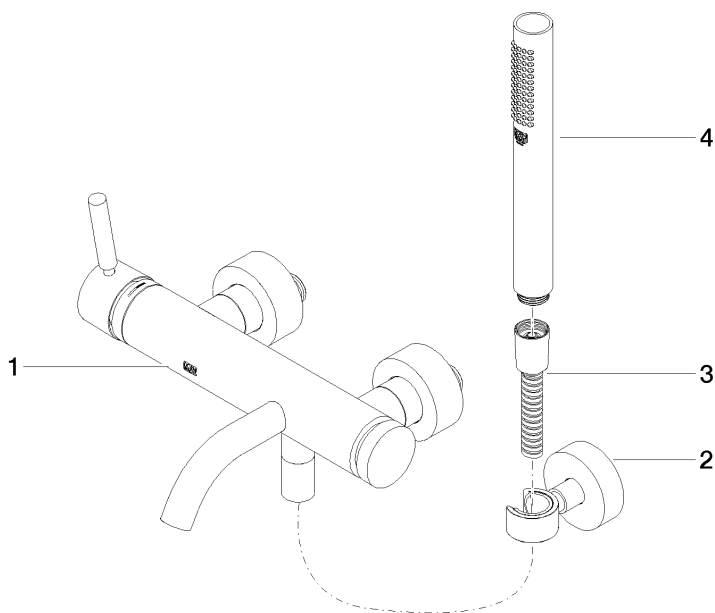

33 233 660

- Auslauf: runder luftangereicherter Strahl
- Durchfluss max. 14 l/min bei 3 bar Fließdruck
- Handbrause: COMPACT RAIN, Durchfluss max. 6,8 l/min (bei 3 Bar)
- Schlauchbrausegarnitur mit Antikalk-System
- automatische Umstellung Wanne/Brause
- Ausladung 202 mm
- Schubrosetten Ø 60 mm
- Stichmaß 150 mm ± 15 mm
- Anschluss 1/2"
- Metallbrauseschlauch 1250 mm mit integriertem Verdrehenschutz
- Brausehalter mit Rosette Ø 57 mm

33 233 660
mm [inches]

Durchflussdiagramm

Zertifikate

LGA_29687.

33 233 660
Ersatzteile für die
anderen
Oberflächenvarianten
finden Sie hier:
Chrom

Ersatzteilstückliste

Nr.	Artikelnummer	Benennung	Verbaumenge	Lieferzeit
1	33 200 660-42	META Wannen-Einhandbatterie für Wandmontage ohne Garnitur - Bronze gebürstet	1	30
2	28 050 920-42	Halter	1	-
Ersatzteil nicht mehr bestellbar, bitte bestellen Sie den Nachfolgeartikel				
3	90 30 02 072 00-42	Schlauch	1	30
4	90 12 11 140 30-42	Brause	1	30