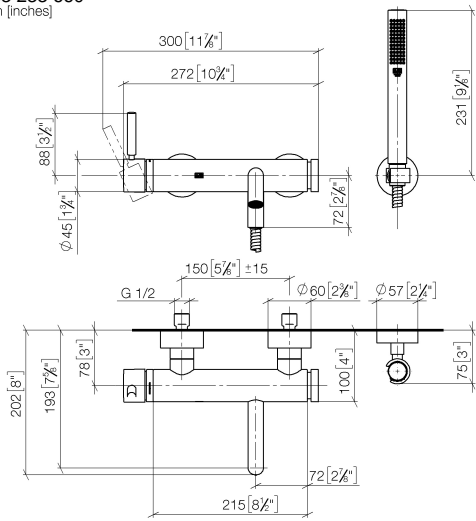

33 233 660

- Auslauf: runder luftangereicherter Strahl
- Durchfluss max. 14 l/min bei 3 bar Fließdruck
- Handbrause: COMPACT RAIN, Durchfluss max. 6,8 l/min (bei 3 Bar)
- Schlauchbrausegarnitur mit Antikalk-System
- automatische Umstellung Wanne/Brause
- Ausladung 202 mm
- Schubrosetten Ø 60 mm
- Stichmaß 150 mm ± 15 mm
- Anschluss 1/2"
- Metallbrauseschlauch 1250 mm mit integriertem Verdrehenschutz
- Brausehalter mit Rosette Ø 57 mm

Eigensicher gegen Rückfließen.

	Bronze gebürstet	33 233 660-42
	Chrom	33 233 660-00
	Platin gebürstet	33 233 660-06
	Dark Chrome	33 233 660-19
	Light Gold	33 233 660-26
	Light Gold gebürstet	33 233 660-27
	Schwarz matt	33 233 660-33
	Champagne gebürstet (22kt Gold)	33 233 660-46
	Champagne (22kt Gold)	33 233 660-47
	Chrom gebürstet	33 233 660-93
	Dark Platinum gebürstet	33 233 660-99

33 233 660
mm [inches]

Durchflussdiagramm

Zertifikate

LGA_29687.

33 233 660
Ersatzteile für die
anderen
Oberflächenvarianten
finden Sie hier:
Chrom

Ersatzteilstückliste

Nr.	Artikelnummer	Benennung	Verbaumenge	Lieferzeit
1	33 200 660-42	META Wannen-Einhandbatterie für Wandmontage ohne Garnitur - Bronze gebürstet	1	30
2	28 050 920-42	Halter	1	-
Ersatzteil nicht mehr bestellbar, bitte bestellen Sie den Nachfolgeartikel				
3	90 30 02 072 00-42	Schlauch	1	30
4	90 12 11 140 30-42	Brause	1	30