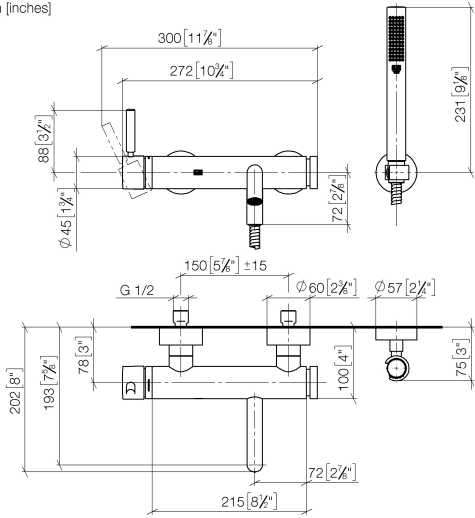

**META Wannen-Einhandbatterie für Wandmontage mit Schlauchbrausegarnitur  
- Champagne gebürstet (22kt Gold)**

META

33 233 660

- Auslauf: runder luftangereicherter Strahl
- Durchfluss max. 14 l/min bei 3 bar Fließdruck
- Handbrause: COMPACT RAIN, Durchfluss max. 6,8 l/min (bei 3 Bar)
- Schlauchbrausegarnitur mit Antikalk-System
- automatische Umstellung Wanne/Brause
- Ausladung 202 mm
- Schubrosetten Ø 60 mm
- Stichmaß 150 mm ± 15 mm
- Anschluss 1/2"
- Metallbrauseschlauch 1250 mm mit integriertem Verdreherschutz
- Brausehalter mit Rosette Ø 57 mm

Eigensicher gegen Rückfließen.

	Champagne gebürstet (22kt Gold)	33 233 660-46
	Chrom	33 233 660-00
	Platin gebürstet	33 233 660-06
	Dark Chrome	33 233 660-19
	Light Gold	33 233 660-26
	Light Gold gebürstet	33 233 660-27
	Schwarz matt	33 233 660-33
	Bronze gebürstet	33 233 660-42
	Champagne (22kt Gold)	33 233 660-47
	Chrom gebürstet	33 233 660-93
	Dark Platin gebürstet	33 233 660-99

33 233 660  
mm [inches]

**Durchflussdiagramm**

**Zertifikate**

LGA\_29687.

WRAS\_2207043.

33 233 660  
Ersatzteile für die  
anderen  
Oberflächenvarianten  
finden Sie hier:  
Chrom

### Ersatzteilstückliste

Nr.	Artikelnummer	Benennung	Verbaumenge	Lieferzeit
1	33 200 660-46	META Wannen-Einhandbatterie für Wandmontage ohne Garnitur - Champagne gebürstet (22kt Gold)	1	30
2	28 050 920-46	Halter	1	-
Ersatzteil nicht mehr bestellbar, bitte bestellen Sie den Nachfolgeartikel				
3	90 30 02 072 00-46	Metall-Brauseschlauch 1/2" x 3/8" x 1250 mm - Champagne gebürstet (22kt Gold)	1	30
4	90 12 11 140 30-46	Brause	1	30