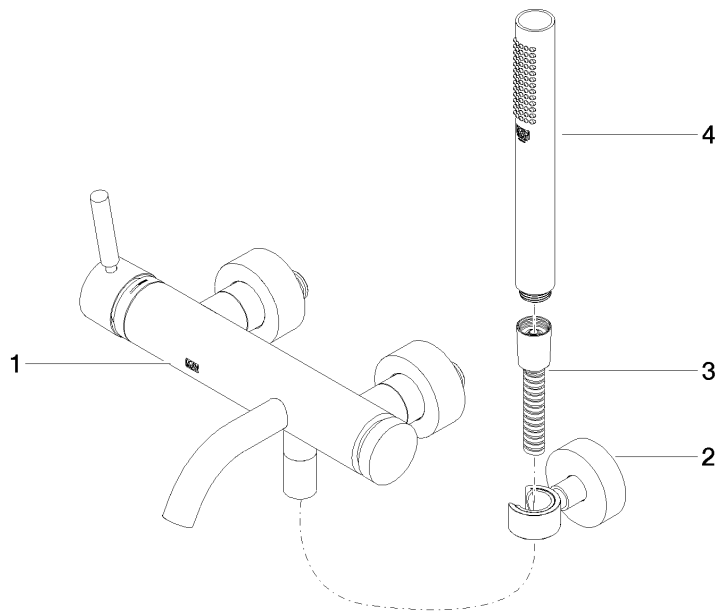

**META Wannen-Einhandbatterie für Wandmontage mit Schlauchbrausegarnitur  
- Champagne gebürstet (22kt Gold)**

META

33 233 660

- Auslauf: runder luftangereicherter Strahl
- Durchfluss max. 14 l/min bei 3 bar Fließdruck
- Handbrause: COMPACT RAIN, Durchfluss max. 6,8 l/min (bei 3 Bar)
- Schlauchbrausegarnitur mit Antikalk-System
- automatische Umstellung Wanne/Brause
- Ausladung 202 mm
- Schubrosetten Ø 60 mm
- Stichmaß 150 mm ± 15 mm
- Anschluss 1/2"
- Metallbrauseschlauch 1250 mm mit integriertem Verdreherschutz
- Brausehalter mit Rosette Ø 57 mm

33 233 660  
mm [inches]

**Durchflussdiagramm**

**Zertifikate**

LGA\_29687.

WRAS\_2207043.

33 233 660  
Ersatzteile für die  
anderen  
Oberflächenvarianten  
finden Sie hier:  
Chrom

### Ersatzteilstückliste

Nr.	Artikelnummer	Benennung	Verbaumenge	Lieferzeit
1	33 200 660-46	META Wannen-Einhandbatterie für Wandmontage ohne Garnitur - Champagne gebürstet (22kt Gold)	1	30
2	28 050 920-46	Halter	1	-
Ersatzteil nicht mehr bestellbar, bitte bestellen Sie den Nachfolgeartikel				
3	90 30 02 072 00-46	Metall-Brauseschlauch 1/2" x 3/8" x 1250 mm - Champagne gebürstet (22kt Gold)	1	30
4	90 12 11 140 30-46	Brause	1	30