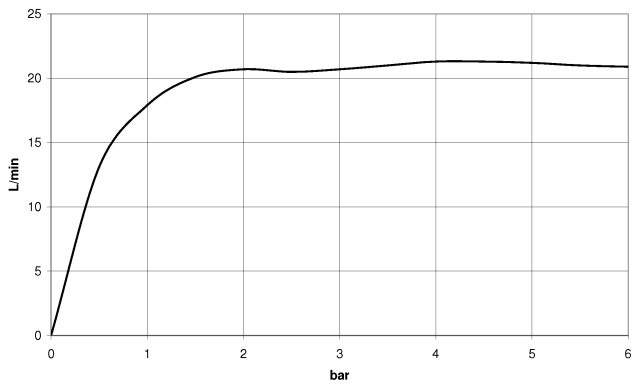

**META Wannen-Einhandbatterie für Wandmontage mit Schlauchbrausegarnitur  
- Champagne gebürstet (22kt Gold)**

META

33 233 660

- Auslauf: runder luftangereicherter Strahl
- Durchfluss max. 14 l/min bei 3 bar Fließdruck
- Handbrause: COMPACT RAIN, Durchfluss max. 6,8 l/min (bei 3 Bar)
- Schlauchbrausegarnitur mit Antikalk-System
- automatische Umstellung Wanne/Brause
- Ausladung 202 mm
- Schubrosetten Ø 60 mm
- Stichmaß 150 mm ± 15 mm
- Anschluss 1/2"
- Metallbrauseschlauch 1250 mm mit integriertem Verdreherschutz
- Brausehalter mit Rosette Ø 57 mm

Eigensicher gegen Rückfließen.

	Champagne gebürstet (22kt Gold)	33 233 660-46
	Chrom	33 233 660-00
	Platin gebürstet	33 233 660-06
	Dark Chrome	33 233 660-19
	Light Gold	33 233 660-26
	Light Gold gebürstet	33 233 660-27
	Schwarz matt	33 233 660-33
	Bronze gebürstet	33 233 660-42
	Champagne (22kt Gold)	33 233 660-47
	Chrom gebürstet	33 233 660-93
	Dark Platin gebürstet	33 233 660-99

33 233 660  
mm [inches]

**Durchflussdiagramm**

**Zertifikate**

LGA\_29687.

WRAS\_2207043.

33 233 660  
Ersatzteile für die  
anderen  
Oberflächenvarianten  
finden Sie hier:  
Chrom