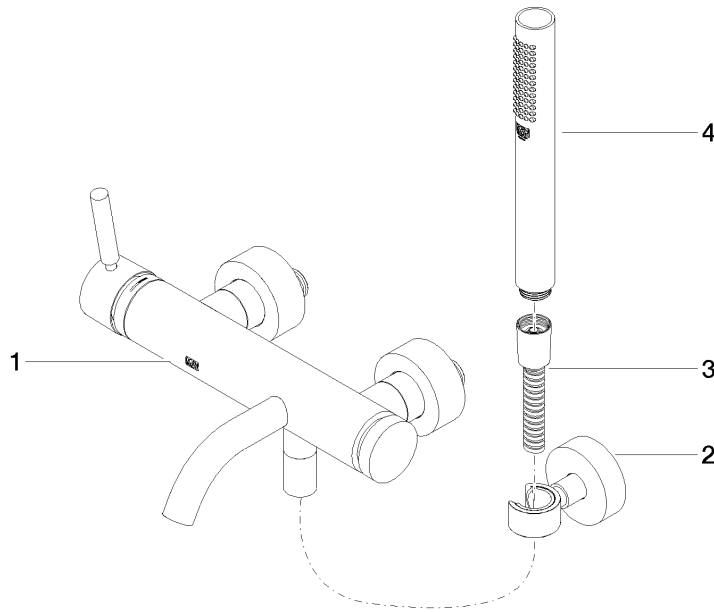

33 233 660

- Auslauf: runder luftangereicherter Strahl
- Durchfluss max. 14 l/min bei 3 bar Fließdruck
- Handbrause: COMPACT RAIN, Durchfluss max. 6,8 l/min (bei 3 Bar)
- Schlauchbrausegarnitur mit Antikalk-System
- automatische Umstellung Wanne/Brause
- Ausladung 202 mm
- Schubrosetten Ø 60 mm
- Stichmaß 150 mm ± 15 mm
- Anschluss 1/2"
- Metallbrauseschlauch 1250 mm mit integriertem Verdrehenschutz
- Brausehalter mit Rosette Ø 57 mm

33 233 660  
mm [inches]

**Durchflussdiagramm**

**Zertifikate**

LGA\_29687.

WRAS\_2207043.

33 233 660

Ersatzteile für die  
anderen  
Oberflächenvarianten  
finden Sie hier:  
Chrom

## Ersatzteilstückliste

Nr.	Artikelnummer	Benennung	Verbaumenge	Lieferzeit
1	33 200 660-47	META Wannen-Einhandbatterie für Wandmontage ohne Garnitur - Champagne (22kt Gold)	1	30
2	28 050 920-47	Halter	1	-
Ersatzteil nicht mehr bestellbar, bitte bestellen Sie den Nachfolgeartikel				
3	90 30 02 072 00-47	Metall-Brauseschlauch 1/2" x 3/8" x 1250 mm - Champagne (22kt Gold)	1	30
4	90 12 11 140 30-47	Brause	1	30