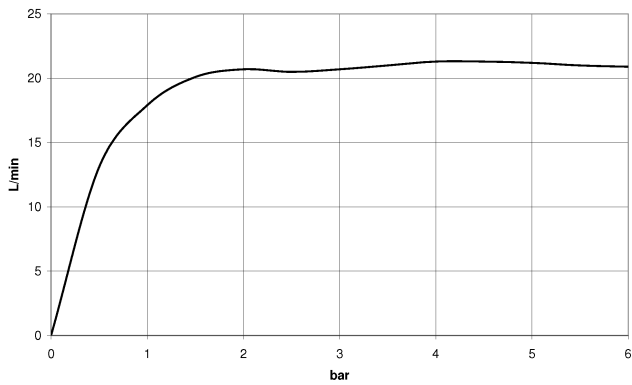

33 233 660

- Auslauf: runder luftangereicherter Strahl
- Durchfluss max. 14 l/min bei 3 bar Fließdruck
- Handbrause: COMPACT RAIN, Durchfluss max. 6,8 l/min (bei 3 Bar)
- Schlauchbrausegarnitur mit Antikalk-System
- automatische Umstellung Wanne/Brause
- Ausladung 202 mm
- Schubrosetten Ø 60 mm
- Stichmaß 150 mm ± 15 mm
- Anschluss 1/2"
- Metallbrauseschlauch 1250 mm mit integriertem Verdrehenschutz
- Brausehalter mit Rosette Ø 57 mm

Eigensicher gegen Rückfließen.

	Champagne (22kt Gold)	33 233 660-47
	Chrom	33 233 660-00
	Platin gebürstet	33 233 660-06
	Dark Chrome	33 233 660-19
	Light Gold	33 233 660-26
	Light Gold gebürstet	33 233 660-27
	Schwarz matt	33 233 660-33
	Bronze gebürstet	33 233 660-42
	Champagne gebürstet (22kt Gold)	33 233 660-46
	Chrom gebürstet	33 233 660-93
	Dark Platin gebürstet	33 233 660-99

33 233 660  
mm [inches]

**Durchflussdiagramm**

**Zertifikate**

LGA\_29687.

WRAS\_2207043.

33 233 660

Ersatzteile für die  
anderen  
Oberflächenvarianten  
finden Sie hier:  
Chrom