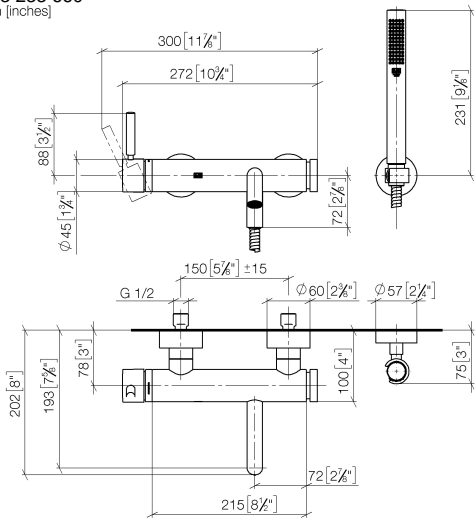

33 233 660

- Auslauf: runder luftangereicherter Strahl
- Durchfluss max. 14 l/min bei 3 bar Fließdruck
- Handbrause: COMPACT RAIN, Durchfluss max. 6,8 l/min (bei 3 Bar)
- Schlauchbrausegarnitur mit Antikalk-System
- automatische Umstellung Wanne/Brause
- Ausladung 202 mm
- Schubrosetten Ø 60 mm
- Stichmaß 150 mm ± 15 mm
- Anschluss 1/2"
- Metallbrauseschlauch 1250 mm mit integriertem Verdrehenschutz
- Brausehalter mit Rosette Ø 57 mm

Eigensicher gegen Rückfließen.

	Champagne (22kt Gold)	33 233 660-47
	Chrom	33 233 660-00
	Platin gebürstet	33 233 660-06
	Dark Chrome	33 233 660-19
	Light Gold	33 233 660-26
	Light Gold gebürstet	33 233 660-27
	Schwarz matt	33 233 660-33
	Bronze gebürstet	33 233 660-42
	Champagne gebürstet (22kt Gold)	33 233 660-46
	Chrom gebürstet	33 233 660-93
	Dark Platin gebürstet	33 233 660-99

33 233 660  
mm [inches]

**Durchflussdiagramm**

**Zertifikate**

LGA\_29687.

WRAS\_2207043.

33 233 660

Ersatzteile für die  
anderen  
Oberflächenvarianten  
finden Sie hier:  
Chrom

## Ersatzteilstückliste

Nr.	Artikelnummer	Benennung	Verbaumenge	Lieferzeit
1	33 200 660-47	META Wannen-Einhandbatterie für Wandmontage ohne Garnitur - Champagne (22kt Gold)	1	30
2	28 050 920-47	Halter	1	-
Ersatzteil nicht mehr bestellbar, bitte bestellen Sie den Nachfolgeartikel				
3	90 30 02 072 00-47	Metall-Brauseschlauch 1/2" x 3/8" x 1250 mm - Champagne (22kt Gold)	1	30
4	90 12 11 140 30-47	Brause	1	30