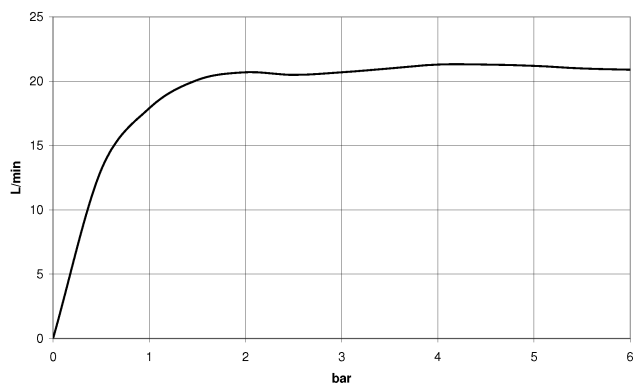

33 233 660

- Auslauf: runder luftangereicherter Strahl
- Durchfluss max. 14 l/min bei 3 bar Fließdruck
- Handbrause: COMPACT RAIN, Durchfluss max. 6,8 l/min (bei 3 Bar)
- Schlauchbrausegarnitur mit Antikalk-System
- automatische Umstellung Wanne/Brause
- Ausladung 202 mm
- Schubrosetten Ø 60 mm
- Stichmaß 150 mm ± 15 mm
- Anschluss 1/2"
- Metallbrauseschlauch 1250 mm mit integriertem Verdreherschutz
- Brausehalter mit Rosette Ø 57 mm

Eigensicher gegen Rückfließen.

	Chrom gebürstet	33 233 660-93
	Chrom	33 233 660-00
	Platin gebürstet	33 233 660-06
	Dark Chrome	33 233 660-19
	Light Gold	33 233 660-26
	Light Gold gebürstet	33 233 660-27
	Schwarz matt	33 233 660-33
	Bronze gebürstet	33 233 660-42
	Champagne gebürstet (22kt Gold)	33 233 660-46
	Champagne (22kt Gold)	33 233 660-47
	Dark Platinum gebürstet	33 233 660-99

33 233 660
mm [inches]

Durchflussdiagramm

Zertifikate

Belgaqua_21-025- LGA_29687. WRAS_2207043.
27_1.

33 233 660
Ersatzteile für die
anderen
Oberflächenvarianten
finden Sie hier:
Chrom

Ersatzteilstückliste