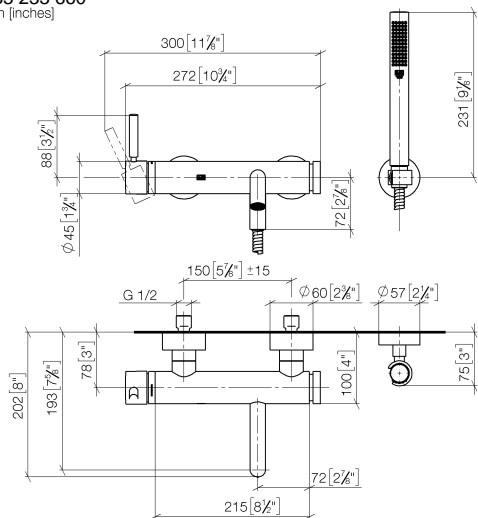

33 233 660

- Auslauf: runder luftangereicherter Strahl
- Durchfluss max. 14 l/min bei 3 bar Fließdruck
- Handbrause: COMPACT RAIN, Durchfluss max. 6,8 l/min (bei 3 Bar)
- Schlauchbrausegarnitur mit Antikalk-System
- automatische Umstellung Wanne/Brause
- Ausladung 202 mm
- Schubrosetten Ø 60 mm
- Stichmaß 150 mm ± 15 mm
- Anschluss 1/2"
- Metallbrauseschlauch 1250 mm mit integriertem Verdreherschutz
- Brausehalter mit Rosette Ø 57 mm

33 233 660
mm [inches]

Durchflussdiagramm

Zertifikate

Belgaqua_21-025- LGA_29687. WRAS_2207043.
27_1.

33 233 660
Ersatzteile für die
anderen
Oberflächenvarianten
finden Sie hier:
Chrom

Ersatzteilstückliste

Nr.	Artikelnummer	Benennung	Verbaumenge	Lieferzeit
1	33 200 660-93	META Wannen-Einhandbatterie für Wandmontage ohne Garnitur - Chrom gebürstet	1	20
2	28 050 920-93	Halter	1	-
Ersatzteil nicht mehr bestellbar, bitte bestellen Sie den Nachfolgeartikel				
3	90 30 02 072 00-93	Metall-Brauseschlauch 1/2" x 3/8" x 1250 mm - Chrom gebürstet	1	20
4	90 12 11 140 30-93	Brause	1	20