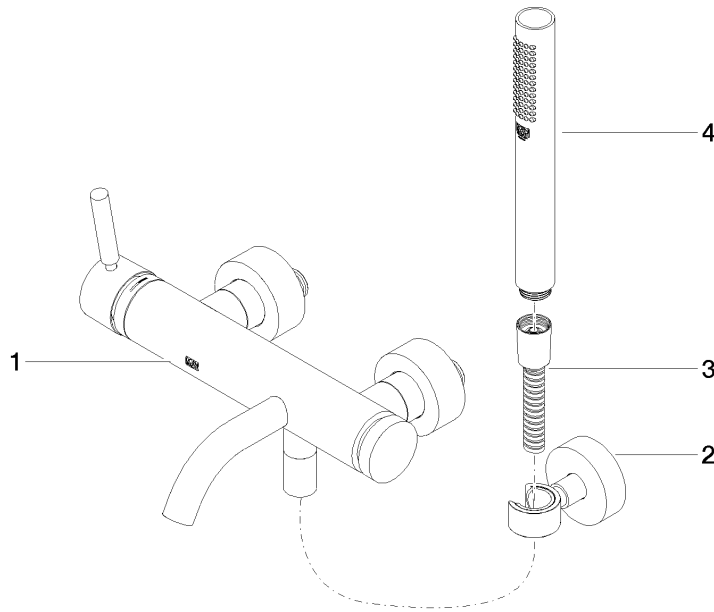

33 233 660

- Auslauf: runder luftangereicherter Strahl
- Durchfluss max. 14 l/min bei 3 bar Fließdruck
- Handbrause: COMPACT RAIN, Durchfluss max. 6,8 l/min (bei 3 Bar)
- Schlauchbrausegarnitur mit Antikalk-System
- automatische Umstellung Wanne/Brause
- Ausladung 202 mm
- Schubrosetten Ø 60 mm
- Stichmaß 150 mm ± 15 mm
- Anschluss 1/2"
- Metallbrauseschlauch 1250 mm mit integriertem Verdreherschutz
- Brausehalter mit Rosette Ø 57 mm

33 233 660
mm [inches]

Durchflussdiagramm

Zertifikate

Belgaqua_21-025- LGA_29687. WRAS_2207043.
27_1.

33 233 660
Ersatzteile für die
anderen
Oberflächenvarianten
finden Sie hier:
Chrom

Ersatzteilstückliste

Nr.	Artikelnummer	Benennung	Verbaumenge	Lieferzeit
1	33 200 660-93	META Wannen-Einhandbatterie für Wandmontage ohne Garnitur - Chrom gebürstet	1	20
2	28 050 920-93	Halter	1	-
Ersatzteil nicht mehr bestellbar, bitte bestellen Sie den Nachfolgeartikel				
3	90 30 02 072 00-93	Metall-Brauseschlauch 1/2" x 3/8" x 1250 mm - Chrom gebürstet	1	20
4	90 12 11 140 30-93	Brause	1	20