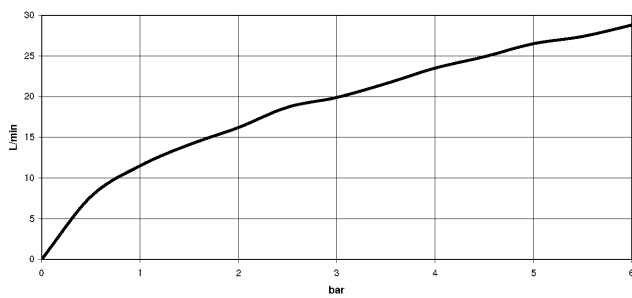

33 300 660

- Brauseabgang 3/8"
- Schubrosetten Ø 60 mm
- Anschluss 1/2"
- Stichmaß 150 mm ± 15 mm

Eigensicher gegen Rückfließen.

	Chrom	33 300 660-00
	Platin gebürstet	33 300 660-06
	Dark Chrome	33 300 660-19
	Light Gold	33 300 660-26
	Light Gold gebürstet	33 300 660-27
	Schwarz matt	33 300 660-33
	Bronze gebürstet	33 300 660-42
	Champagne gebürstet (22kt Gold)	33 300 660-46
	Champagne (22kt Gold)	33 300 660-47
	Chrom gebürstet	33 300 660-93
	Dark Platinum gebürstet	33 300 660-99

33 300 660

mm [Inches]

Durchflussdiagramm

Zertifikate

LGA_29688.

Belgaqua_21-025-
27_1.

DVGW_DW-
6506DN0125.

WRAS_2205033.