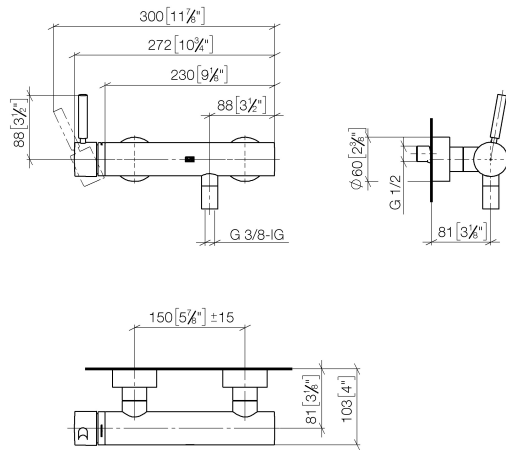

33 300 660

- Brauseabgang 3/8"
- Schubrosetten Ø 60 mm
- Anschluss 1/2"
- Stichmaß 150 mm ± 15 mm

Eigensicher gegen Rückfließen.

	Chrom	33 300 660-00
	Platin gebürstet	33 300 660-06
	Dark Chrome	33 300 660-19
	Light Gold	33 300 660-26
	Light Gold gebürstet	33 300 660-27
	Schwarz matt	33 300 660-33
	Bronze gebürstet	33 300 660-42
	Champagne gebürstet (22kt Gold)	33 300 660-46
	Champagne (22kt Gold)	33 300 660-47
	Chrom gebürstet	33 300 660-93
	Dark Platinum gebürstet	33 300 660-99

33 300 660

mm [Inches]

Durchflussdiagramm

Zertifikate

LGA_29688.

Belgaqua_21-025-
27_1.

DVGW_DW-
6506DN0125.

WRAS_2205033.

33 300 660

Ersatzteile für die
anderen
Oberflächenvarianten
finden Sie hier: Platin
gebürstet

Ersatzteilstückliste

Nr.	Artikelnummer	Benennung	Verbaumenge	Lieferzeit
1	90 20 66 007 00-00	Griff	1	10
2	09 28 30 032-00	Haube	1	10
3	09 14 10 102 90	Dichtung	1	2
4	09 24 04 296 90	Mutter	1	2
5	90 28 10 148 00 90	Zubehoer	1	2
6	90 15 05 064 00 90	Kartusche	1	2
7	04 11 04 030 00 90	Anschluss	2	2
8	09 27 62 004-00	Rosette	2	10
9	09 14 10 119 90	Dichtung	2	2
10	09 29 05 005 20 90	Nippel	2	60
11	09 14 10 008 90	Dichtung	2	2
12	09 23 10 048-00	Mutter	2	10
13	09 18 40 059-00	Huelse	2	10
14	90 23 01 141 00 90	Rueckflussverhinderer	1	2
15	90 14 10 032 00 90	Dichtung	1	2
16	09 24 03 115 20-00	Nippel	1	10
17	90 21 02 069 00-00	Haube	1	10