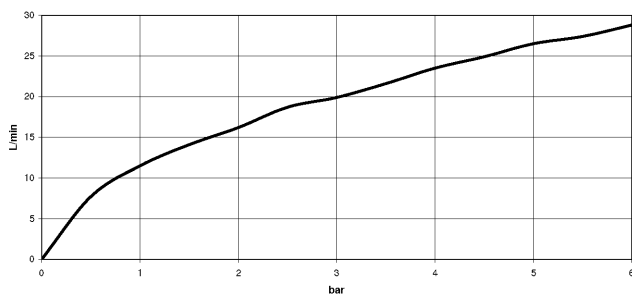

33 300 660

- Brauseabgang 3/8"
- Schubrosetten Ø 60 mm
- Anschluss 1/2"
- Stichmaß 150 mm ± 15 mm

Eigensicher gegen Rückfließen.

	Platin gebürstet	33 300 660-06
	Chrom	33 300 660-00
	Dark Chrome	33 300 660-19
	Light Gold	33 300 660-26
	Light Gold gebürstet	33 300 660-27
	Schwarz matt	33 300 660-33
	Bronze gebürstet	33 300 660-42
	Champagne gebürstet (22kt Gold)	33 300 660-46
	Champagne (22kt Gold)	33 300 660-47
	Chrom gebürstet	33 300 660-93
	Dark Platinum gebürstet	33 300 660-99

33 300 660

mm [Inches]

**Durchflussdiagramm**

**Zertifikate**

LGA\_29688.

Belgaqua\_21-025-  
27\_1.

DVGW\_DW-  
6506DN0125.

WRAS\_2205033.