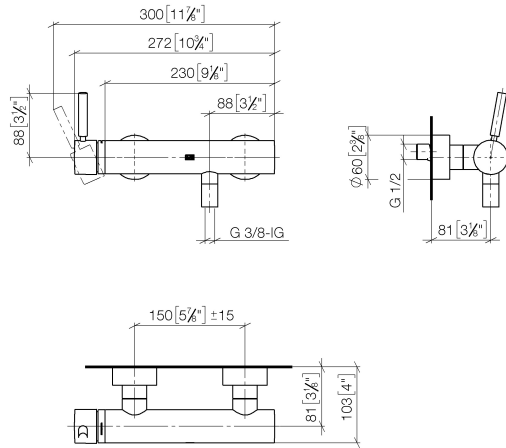

33 300 660

- Brauseabgang 3/8"
- Schubrosetten Ø 60 mm
- Anschluss 1/2"
- Stichmaß 150 mm ± 15 mm

Eigensicher gegen Rückfließen.

	Platin gebürstet	33 300 660-06
	Chrom	33 300 660-00
	Dark Chrome	33 300 660-19
	Light Gold	33 300 660-26
	Light Gold gebürstet	33 300 660-27
	Schwarz matt	33 300 660-33
	Bronze gebürstet	33 300 660-42
	Champagne gebürstet (22kt Gold)	33 300 660-46
	Champagne (22kt Gold)	33 300 660-47
	Chrom gebürstet	33 300 660-93
	Dark Platinum gebürstet	33 300 660-99

33 300 660

mm [Inches]

**Durchflussdiagramm**

**Zertifikate**

LGA\_29688.

Belgaqua\_21-025-  
27\_1.

DVGW\_DW-  
6506DN0125.

WRAS\_2205033.

### Ersatzteilstückliste

Nr.	Artikelnummer	Benennung	Verbaumenge	Lieferzeit
1	90 20 66 007 00-06	Griff	1	10
2	09 28 30 032-06	Haube	1	10
3	09 14 10 102 90	Dichtung	1	2
4	09 24 04 296 90	Mutter	1	2
5	90 28 10 148 00 90	Zubehoer	1	2
6	90 15 05 064 00 90	Kartusche	1	2
7	04 11 04 030 00 90	Anschluss	2	2
8	09 27 62 004-06	Rosette	2	10
9	09 14 10 119 90	Dichtung	2	2
10	09 29 05 005 20 90	Nippel	2	60
11	09 14 10 008 90	Dichtung	2	2
12	09 23 10 048-06	Mutter	2	10
13	09 18 40 059-06	Huelse	2	10
14	90 23 01 141 00 90	Rueckflussverhinderer	1	2
15	90 14 10 032 00 90	Dichtung	1	2
16	09 24 03 115 20-06	Nippel	1	10
17	90 21 02 069 00-06	Haube	1	10