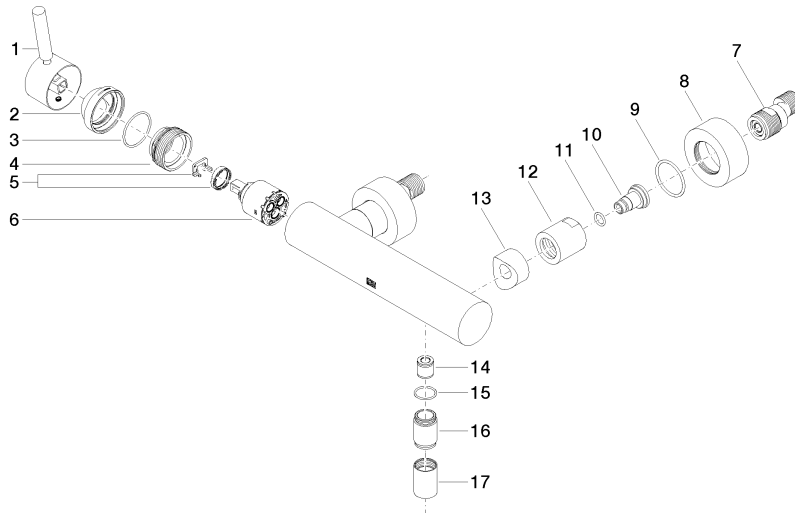

33 300 660

- Brauseabgang 3/8"
- Schubrosetten Ø 60 mm
- Anschluss 1/2"
- Stichmaß 150 mm ± 15 mm

Eigensicher gegen Rückfließen.

	Platin gebürstet	33 300 660-06
	Chrom	33 300 660-00
	Dark Chrome	33 300 660-19
	Light Gold	33 300 660-26
	Light Gold gebürstet	33 300 660-27
	Schwarz matt	33 300 660-33
	Bronze gebürstet	33 300 660-42
	Champagne gebürstet (22kt Gold)	33 300 660-46
	Champagne (22kt Gold)	33 300 660-47
	Chrom gebürstet	33 300 660-93
	Dark Platinum gebürstet	33 300 660-99

33 300 660

mm [Inches]

**Durchflussdiagramm**

**Zertifikate**

LGA\_29688.

Belgaqua\_21-025-  
27\_1.

DVGW\_DW-  
6506DN0125.

WRAS\_2205033.

### Ersatzteilstückliste

Nr.	Artikelnummer	Benennung	Verbaumenge	Lieferzeit
1	90 20 66 007 00-06	Griff	1	10
2	09 28 30 032-06	Haube	1	10
3	09 14 10 102 90	Dichtung	1	2
4	09 24 04 296 90	Mutter	1	2
5	90 28 10 148 00 90	Zubehoer	1	2
6	90 15 05 064 00 90	Kartusche	1	2
7	04 11 04 030 00 90	Anschluss	2	2
8	09 27 62 004-06	Rosette	2	10
9	09 14 10 119 90	Dichtung	2	2
10	09 29 05 005 20 90	Nippel	2	60
11	09 14 10 008 90	Dichtung	2	2
12	09 23 10 048-06	Mutter	2	10
13	09 18 40 059-06	Huelse	2	10
14	90 23 01 141 00 90	Rueckflussverhinderer	1	2
15	90 14 10 032 00 90	Dichtung	1	2
16	09 24 03 115 20-06	Nippel	1	10
17	90 21 02 069 00-06	Haube	1	10