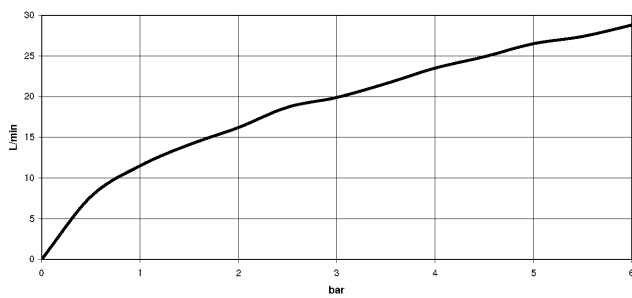

33 300 660

- Brauseabgang 3/8"
- Schubrosetten Ø 60 mm
- Anschluss 1/2"
- Stichmaß 150 mm ± 15 mm

Eigensicher gegen Rückfließen.

	Dark Chrome	33 300 660-19
	Chrom	33 300 660-00
	Platin gebürstet	33 300 660-06
	Light Gold	33 300 660-26
	Light Gold gebürstet	33 300 660-27
	Schwarz matt	33 300 660-33
	Bronze gebürstet	33 300 660-42
	Champagne gebürstet (22kt Gold)	33 300 660-46
	Champagne (22kt Gold)	33 300 660-47
	Chrom gebürstet	33 300 660-93
	Dark Platinum gebürstet	33 300 660-99

33 300 660

mm [Inches]

Durchflussdiagramm

Zertifikate

LGA_29688.

DVGW_DW-
6506DN0125.

WRAS_2205033.

33 300 660