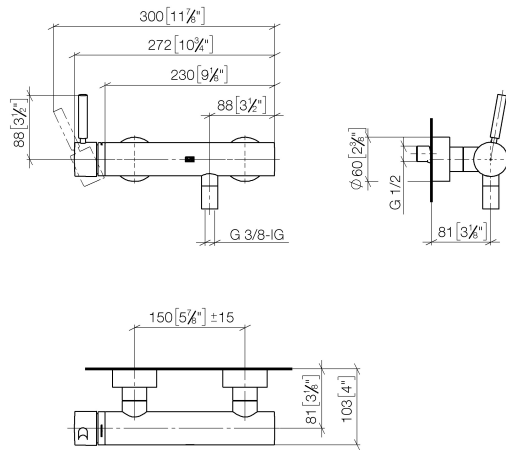

33 300 660

- Brauseabgang 3/8"
- Schubrosetten Ø 60 mm
- Anschluss 1/2"
- Stichmaß 150 mm ± 15 mm

Eigensicher gegen Rückfließen.

	Dark Chrome	33 300 660-19
	Chrom	33 300 660-00
	Platin gebürstet	33 300 660-06
	Light Gold	33 300 660-26
	Light Gold gebürstet	33 300 660-27
	Schwarz matt	33 300 660-33
	Bronze gebürstet	33 300 660-42
	Champagne gebürstet (22kt Gold)	33 300 660-46
	Champagne (22kt Gold)	33 300 660-47
	Chrom gebürstet	33 300 660-93
	Dark Platinum gebürstet	33 300 660-99

33 300 660

mm [Inches]

Durchflussdiagramm

Zertifikate

LGA_29688.

DVGW_DW-
6506DN0125.

WRAS_2205033.

33 300 660