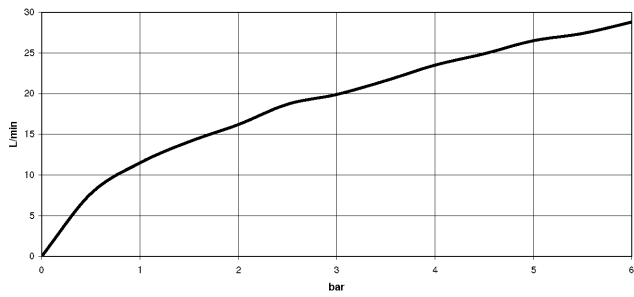

33 300 660

- Brauseabgang 3/8"
- Schubrosetten Ø 60 mm
- Anschluss 1/2"
- Stichmaß 150 mm ± 15 mm

Eigensicher gegen Rückfließen.

	Light Gold	33 300 660-26
	Chrom	33 300 660-00
	Platin gebürstet	33 300 660-06
	Dark Chrome	33 300 660-19
	Light Gold gebürstet	33 300 660-27
	Schwarz matt	33 300 660-33
	Bronze gebürstet	33 300 660-42
	Champagne gebürstet (22kt Gold)	33 300 660-46
	Champagne (22kt Gold)	33 300 660-47
	Chrom gebürstet	33 300 660-93
	Dark Platinum gebürstet	33 300 660-99

33 300 660

mm [Inches]

**Durchflussdiagramm**

**Zertifikate**

LGA\_29688.

33 300 660

Ersatzteile für die  
anderen  
Oberflächenvarianten  
finden Sie hier:  
Chrom