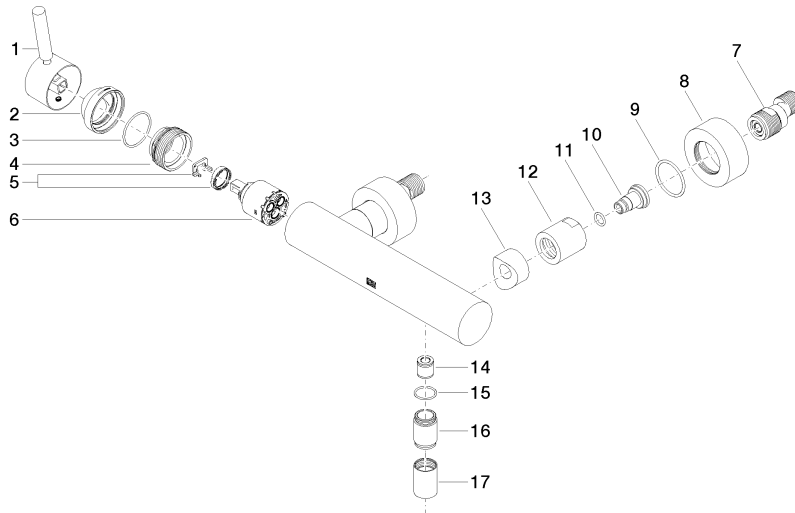

33 300 660

- Brauseabgang 3/8"
- Schubrosetten Ø 60 mm
- Anschluss 1/2"
- Stichmaß 150 mm ± 15 mm

Eigensicher gegen Rückfließen.

	Light Gold	33 300 660-26
	Chrom	33 300 660-00
	Platin gebürstet	33 300 660-06
	Dark Chrome	33 300 660-19
	Light Gold gebürstet	33 300 660-27
	Schwarz matt	33 300 660-33
	Bronze gebürstet	33 300 660-42
	Champagne gebürstet (22kt Gold)	33 300 660-46
	Champagne (22kt Gold)	33 300 660-47
	Chrom gebürstet	33 300 660-93
	Dark Platinum gebürstet	33 300 660-99

33 300 660

mm [Inches]

**Durchflussdiagramm**

**Zertifikate**

LGA\_29688.

33 300 660

Ersatzteile für die  
anderen  
Oberflächenvarianten  
finden Sie hier:  
Chrom

### Ersatzteilstückliste

Nr.	Artikelnummer	Benennung	Verbaumenge	Lieferzeit
1	90 20 66 007 00-26	Griff	1	30
2	09 28 30 032-26	Haube	1	60
3	09 14 10 102 90	Dichtung	1	2
4	09 24 04 296 90	Mutter	1	2
5	90 28 10 148 00 90	Zubehoer	1	2
6	90 15 05 064 00 90	Kartusche	1	2
7	04 11 04 030 00 90	Anschluss	2	2
8	09 27 62 004-26	Rosette	2	60
9	09 14 10 119 90	Dichtung	2	2
10	09 29 05 005 20 90	Nippel	2	60
11	09 14 10 008 90	Dichtung	2	2
12	09 23 10 048-26	Mutter	2	60
13	09 18 40 059-26	Huelse	2	60
14	90 23 01 141 00 90	Rueckflussverhinderer	1	2
15	90 14 10 032 00 90	Dichtung	1	2
16	09 24 03 115 20-26	Nippel	1	60
17	90 21 02 069 00-26	Haube	1	30