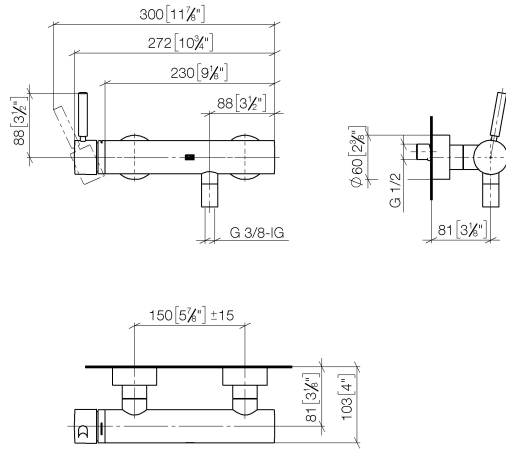

33 300 660

- Brauseabgang 3/8"
- Schubrosetten Ø 60 mm
- Anschluss 1/2"
- Stichmaß 150 mm ± 15 mm

Eigensicher gegen Rückfließen.

	Light Gold	33 300 660-26
	Chrom	33 300 660-00
	Platin gebürstet	33 300 660-06
	Dark Chrome	33 300 660-19
	Light Gold gebürstet	33 300 660-27
	Schwarz matt	33 300 660-33
	Bronze gebürstet	33 300 660-42
	Champagne gebürstet (22kt Gold)	33 300 660-46
	Champagne (22kt Gold)	33 300 660-47
	Chrom gebürstet	33 300 660-93
	Dark Platinum gebürstet	33 300 660-99

33 300 660

mm [Inches]

**Durchflussdiagramm**

**Zertifikate**

LGA\_29688.

33 300 660

Ersatzteile für die  
anderen  
Oberflächenvarianten  
finden Sie hier:  
Chrom

### Ersatzteilstückliste

Nr.	Artikelnummer	Benennung	Verbaumenge	Lieferzeit
1	90 20 66 007 00-26	Griff	1	30
2	09 28 30 032-26	Haube	1	60
3	09 14 10 102 90	Dichtung	1	2
4	09 24 04 296 90	Mutter	1	2
5	90 28 10 148 00 90	Zubehoer	1	2
6	90 15 05 064 00 90	Kartusche	1	2
7	04 11 04 030 00 90	Anschluss	2	2
8	09 27 62 004-26	Rosette	2	60
9	09 14 10 119 90	Dichtung	2	2
10	09 29 05 005 20 90	Nippel	2	60
11	09 14 10 008 90	Dichtung	2	2
12	09 23 10 048-26	Mutter	2	60
13	09 18 40 059-26	Huelse	2	60
14	90 23 01 141 00 90	Rueckflussverhinderer	1	2
15	90 14 10 032 00 90	Dichtung	1	2
16	09 24 03 115 20-26	Nippel	1	60
17	90 21 02 069 00-26	Haube	1	30