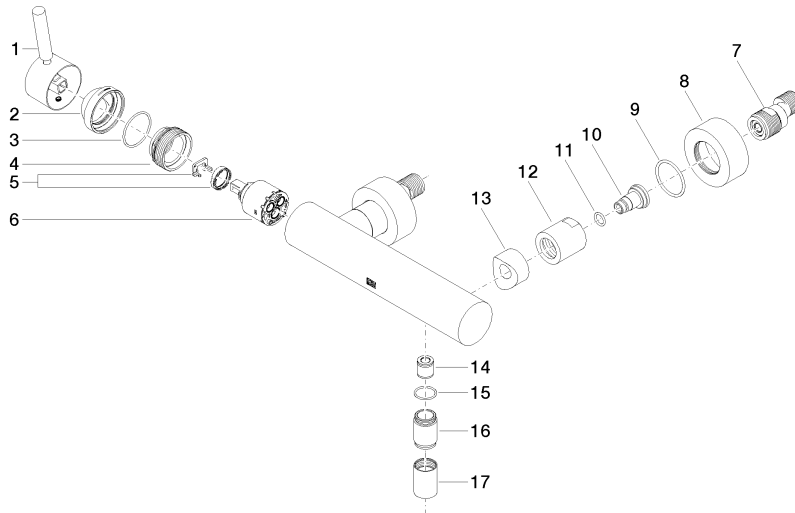

33 300 660

- Brauseabgang 3/8"
- Schubrosetten Ø 60 mm
- Anschluss 1/2"
- Stichmaß 150 mm ± 15 mm

Eigensicher gegen Rückfließen.

	Schwarz matt	33 300 660-33
	Chrom	33 300 660-00
	Platin gebürstet	33 300 660-06
	Dark Chrome	33 300 660-19
	Light Gold	33 300 660-26
	Light Gold gebürstet	33 300 660-27
	Bronze gebürstet	33 300 660-42
	Champagne gebürstet (22kt Gold)	33 300 660-46
	Champagne (22kt Gold)	33 300 660-47
	Chrom gebürstet	33 300 660-93
	Dark Platinum gebürstet	33 300 660-99

33 300 660

mm [Inches]

Durchflussdiagramm

Zertifikate

LGA_29688.

Belgaqua_21-025-
27_1.

DVGW_DW-
6506DN0125.

WRAS_2205033.

33 300 660

Ersatzteile für die
anderen
Oberflächenvarianten
finden Sie hier:
Chrom

Ersatzteilstückliste

Nr.	Artikelnummer	Benennung	Verbaumenge	Lieferzeit
1	90 20 66 007 00-33	Griff	1	30
2	09 28 30 032-33	Haube	1	30
3	09 14 10 102 90	Dichtung	1	2
4	09 24 04 296 90	Mutter	1	2
5	90 28 10 148 00 90	Zubehoer	1	2
6	90 15 05 064 00 90	Kartusche	1	2
7	04 11 04 030 00 90	Anschluss	2	2
8	09 27 62 004-33	Rosette	2	30
9	09 14 10 119 90	Dichtung	2	2
10	09 29 05 005 20 90	Nippel	2	60
11	09 14 10 008 90	Dichtung	2	2
12	09 23 10 048-33	Mutter	2	30
13	09 18 40 059-33	Huelse	2	30
14	90 23 01 141 00 90	Rueckflussverhinderer	1	2
15	90 14 10 032 00 90	Dichtung	1	2
16	09 24 03 115 20-33	Nippel	1	30
17	90 21 02 069 00-33	Haube	1	30