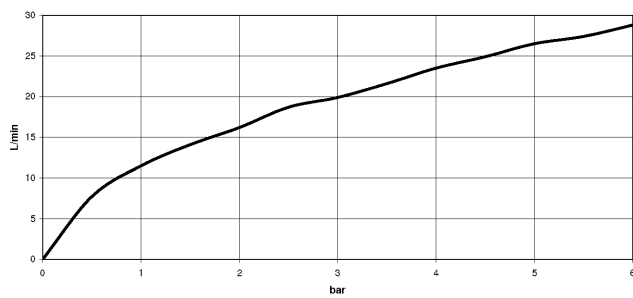

33 300 660

- Brauseabgang 3/8"
- Schubrosetten Ø 60 mm
- Anschluss 1/2"
- Stichmaß 150 mm ± 15 mm

Eigensicher gegen Rückfließen.

	Schwarz matt	33 300 660-33
	Chrom	33 300 660-00
	Platin gebürstet	33 300 660-06
	Dark Chrome	33 300 660-19
	Light Gold	33 300 660-26
	Light Gold gebürstet	33 300 660-27
	Bronze gebürstet	33 300 660-42
	Champagne gebürstet (22kt Gold)	33 300 660-46
	Champagne (22kt Gold)	33 300 660-47
	Chrom gebürstet	33 300 660-93
	Dark Platinum gebürstet	33 300 660-99

33 300 660

mm [Inches]

Durchflussdiagramm

Zertifikate

LGA_29688.

Belgaqua_21-025-
27_1.

DVGW_DW-
6506DN0125.

WRAS_2205033.