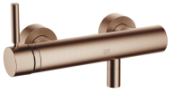

33 300 660

- Brauseabgang 3/8"
- Schubrosetten Ø 60 mm
- Anschluss 1/2"
- Stichmaß 150 mm ± 15 mm

Eigensicher gegen Rückfließen.

	Bronze gebürstet	33 300 660-42
	Chrom	33 300 660-00
	Platin gebürstet	33 300 660-06
	Dark Chrome	33 300 660-19
	Light Gold	33 300 660-26
	Light Gold gebürstet	33 300 660-27
	Schwarz matt	33 300 660-33
	Champagne gebürstet (22kt Gold)	33 300 660-46
	Champagne (22kt Gold)	33 300 660-47
	Chrom gebürstet	33 300 660-93
	Dark Platinum gebürstet	33 300 660-99

33 300 660

mm [Inches]

Durchflussdiagramm

Zertifikate

LGA_29688.

33 300 660

Ersatzteile für die
anderen
Oberflächenvarianten
finden Sie hier:
Chrom

Ersatzteilstückliste

Nr.	Artikelnummer	Benennung	Verbaumenge	Lieferzeit
1	90 20 66 007 00-42	Griff	1	30
2	09 28 30 032-42	Haube	1	60
3	09 14 10 102 90	Dichtung	1	2
4	09 24 04 296 90	Mutter	1	2
5	90 28 10 148 00 90	Zubehoer	1	2
6	90 15 05 064 00 90	Kartusche	1	2
7	04 11 04 030 00 90	Anschluss	2	2
8	09 27 62 004-42	Rosette	2	60
9	09 14 10 119 90	Dichtung	2	2
10	09 29 05 005 20 90	Nippel	2	60
11	09 14 10 008 90	Dichtung	2	2
12	09 23 10 048-42	Mutter	2	60
13	09 18 40 059-42	Huelse	2	60
14	90 23 01 141 00 90	Rueckflussverhinderer	1	2
15	90 14 10 032 00 90	Dichtung	1	2
16	09 24 03 115 20-42	Nippel	1	60
17	90 21 02 069 00-42	Haube	1	30