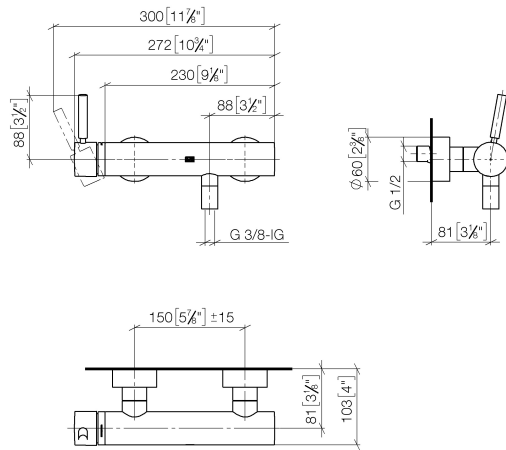

33 300 660

- Brauseabgang 3/8"
- Schubrosetten Ø 60 mm
- Anschluss 1/2"
- Stichmaß 150 mm ± 15 mm

Eigensicher gegen Rückfließen.

	Bronze gebürstet	33 300 660-42
	Chrom	33 300 660-00
	Platin gebürstet	33 300 660-06
	Dark Chrome	33 300 660-19
	Light Gold	33 300 660-26
	Light Gold gebürstet	33 300 660-27
	Schwarz matt	33 300 660-33
	Champagne gebürstet (22kt Gold)	33 300 660-46
	Champagne (22kt Gold)	33 300 660-47
	Chrom gebürstet	33 300 660-93
	Dark Platinum gebürstet	33 300 660-99

33 300 660

mm [Inches]

Durchflussdiagramm

Zertifikate

LGA_29688.

33 300 660

Ersatzteile für die
anderen
Oberflächenvarianten
finden Sie hier:
Chrom

Ersatzteilstückliste

Nr.	Artikelnummer	Benennung	Verbaumenge	Lieferzeit
1	90 20 66 007 00-42	Griff	1	30
2	09 28 30 032-42	Haube	1	60
3	09 14 10 102 90	Dichtung	1	2
4	09 24 04 296 90	Mutter	1	2
5	90 28 10 148 00 90	Zubehoer	1	2
6	90 15 05 064 00 90	Kartusche	1	2
7	04 11 04 030 00 90	Anschluss	2	2
8	09 27 62 004-42	Rosette	2	60
9	09 14 10 119 90	Dichtung	2	2
10	09 29 05 005 20 90	Nippel	2	60
11	09 14 10 008 90	Dichtung	2	2
12	09 23 10 048-42	Mutter	2	60
13	09 18 40 059-42	Huelse	2	60
14	90 23 01 141 00 90	Rueckflussverhinderer	1	2
15	90 14 10 032 00 90	Dichtung	1	2
16	09 24 03 115 20-42	Nippel	1	60
17	90 21 02 069 00-42	Haube	1	30