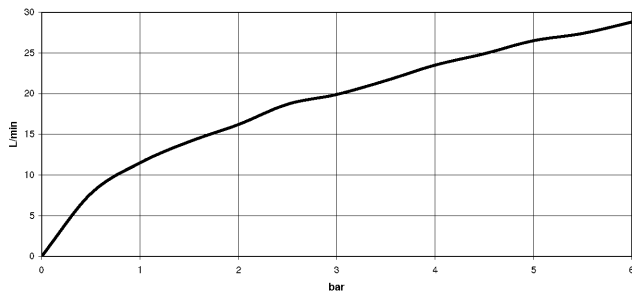

33 300 660

- Brauseabgang 3/8"
- Schubrosetten Ø 60 mm
- Anschluss 1/2"
- Stichmaß 150 mm ± 15 mm

Eigensicher gegen Rückfließen.

	Bronze gebürstet	33 300 660-42
	Chrom	33 300 660-00
	Platin gebürstet	33 300 660-06
	Dark Chrome	33 300 660-19
	Light Gold	33 300 660-26
	Light Gold gebürstet	33 300 660-27
	Schwarz matt	33 300 660-33
	Champagne gebürstet (22kt Gold)	33 300 660-46
	Champagne (22kt Gold)	33 300 660-47
	Chrom gebürstet	33 300 660-93
	Dark Platinum gebürstet	33 300 660-99

33 300 660

mm [Inches]

Durchflussdiagramm

Zertifikate

LGA_29688.

33 300 660

Ersatzteile für die
anderen
Oberflächenvarianten
finden Sie hier:
Chrom

Ersatzteilstückliste