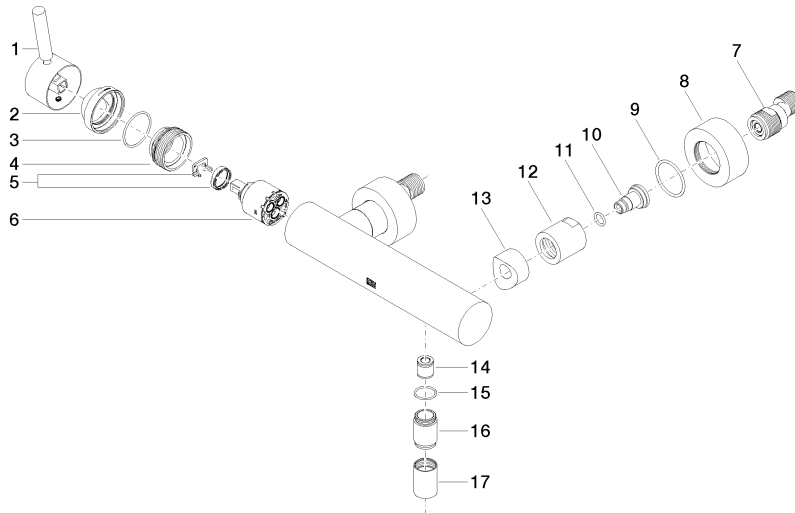

33 300 660

- Brauseabgang 3/8"
- Schubrosetten Ø 60 mm
- Anschluss 1/2"
- Stichmaß 150 mm ± 15 mm

Eigensicher gegen Rückfließen.

	Bronze gebürstet	33 300 660-42
	Chrom	33 300 660-00
	Platin gebürstet	33 300 660-06
	Dark Chrome	33 300 660-19
	Light Gold	33 300 660-26
	Light Gold gebürstet	33 300 660-27
	Schwarz matt	33 300 660-33
	Champagne gebürstet (22kt Gold)	33 300 660-46
	Champagne (22kt Gold)	33 300 660-47
	Chrom gebürstet	33 300 660-93
	Dark Platinum gebürstet	33 300 660-99

33 300 660

mm [Inches]

Durchflussdiagramm

Zertifikate

LGA_29688.

33 300 660

Ersatzteile für die
anderen
Oberflächenvarianten
finden Sie hier:
Chrom

Ersatzteilstückliste

Nr.	Artikelnummer	Benennung	Verbaumenge	Lieferzeit
1	90 20 66 007 00-42	Griff	1	30
2	09 28 30 032-42	Haube	1	60
3	09 14 10 102 90	Dichtung	1	2
4	09 24 04 296 90	Mutter	1	2
5	90 28 10 148 00 90	Zubehoer	1	2
6	90 15 05 064 00 90	Kartusche	1	2
7	04 11 04 030 00 90	Anschluss	2	2
8	09 27 62 004-42	Rosette	2	60
9	09 14 10 119 90	Dichtung	2	2
10	09 29 05 005 20 90	Nippel	2	60
11	09 14 10 008 90	Dichtung	2	2
12	09 23 10 048-42	Mutter	2	60
13	09 18 40 059-42	Huelse	2	60
14	90 23 01 141 00 90	Rueckflussverhinderer	1	2
15	90 14 10 032 00 90	Dichtung	1	2
16	09 24 03 115 20-42	Nippel	1	60
17	90 21 02 069 00-42	Haube	1	30