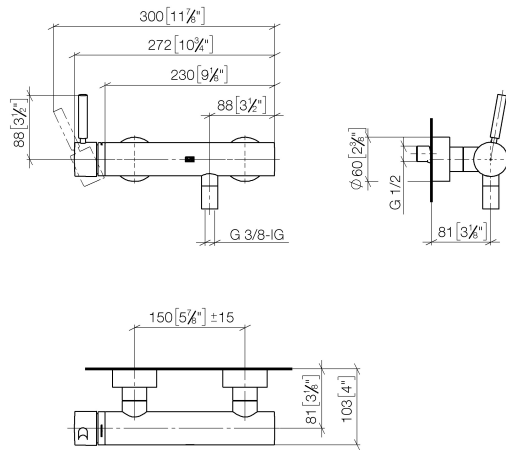

33 300 660

- Brauseabgang 3/8"
- Schubrosetten Ø 60 mm
- Anschluss 1/2"
- Stichmaß 150 mm ± 15 mm

Eigensicher gegen Rückfließen.

	Chrom gebürstet	33 300 660-93
	Chrom	33 300 660-00
	Platin gebürstet	33 300 660-06
	Dark Chrome	33 300 660-19
	Light Gold	33 300 660-26
	Light Gold gebürstet	33 300 660-27
	Schwarz matt	33 300 660-33
	Bronze gebürstet	33 300 660-42
	Champagne gebürstet (22kt Gold)	33 300 660-46
	Champagne (22kt Gold)	33 300 660-47
	Dark Platinum gebürstet	33 300 660-99

33 300 660

mm [Inches]

Durchflussdiagramm

Zertifikate

LGA_29688.

Belgaqua_21-025-
27_1.

DVGW_DW-
6506DN0125.

WRAS_2205033.

33 300 660

Ersatzteile für die
anderen
Oberflächenvarianten
finden Sie hier:
Chrom

Ersatzteilstückliste

Nr.	Artikelnummer	Benennung	Verbaumenge	Lieferzeit
1	90 20 66 007 00-93	Griff	1	20
2	09 28 30 032-93	Haube	1	20
3	09 14 10 102 90	Dichtung	1	2
4	09 24 04 296 90	Mutter	1	2
5	90 28 10 148 00 90	Zubehoer	1	2
6	90 15 05 064 00 90	Kartusche	1	2
7	04 11 04 030 00 90	Anschluss	2	2
8	09 27 62 004-93	Rosette	2	20
9	09 14 10 119 90	Dichtung	2	2
10	09 29 05 005 20 90	Nippel	2	60
11	09 14 10 008 90	Dichtung	2	2
12	09 23 10 048-93	Mutter	2	20
13	09 18 40 059-93	Huelse	2	20
14	90 23 01 141 00 90	Rueckflussverhinderer	1	2
15	90 14 10 032 00 90	Dichtung	1	2
16	09 24 03 115 20-93	Nippel	1	20
17	90 21 02 069 00-93	Haube	1	-