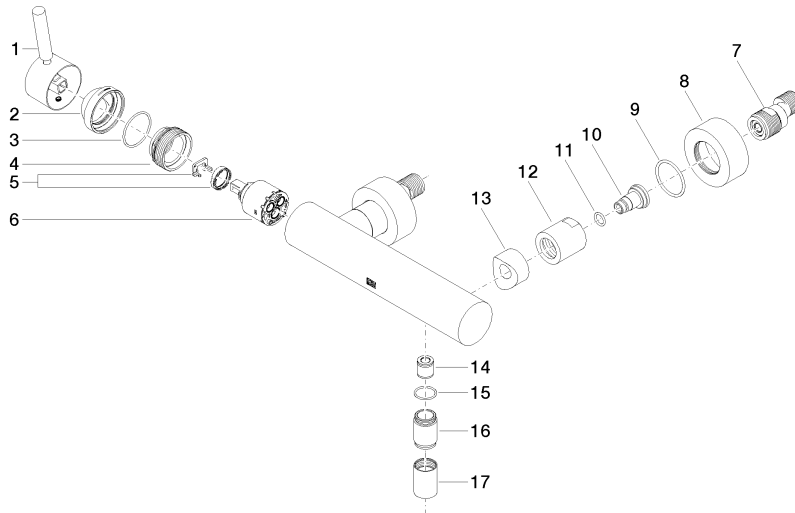

33 300 660

- Brauseabgang 3/8"
- Schubrosetten Ø 60 mm
- Anschluss 1/2"
- Stichmaß 150 mm ± 15 mm

Eigensicher gegen Rückfließen.

	Chrom gebürstet	33 300 660-93
	Chrom	33 300 660-00
	Platin gebürstet	33 300 660-06
	Dark Chrome	33 300 660-19
	Light Gold	33 300 660-26
	Light Gold gebürstet	33 300 660-27
	Schwarz matt	33 300 660-33
	Bronze gebürstet	33 300 660-42
	Champagne gebürstet (22kt Gold)	33 300 660-46
	Champagne (22kt Gold)	33 300 660-47
	Dark Platinum gebürstet	33 300 660-99

33 300 660

mm [Inches]

Durchflussdiagramm

Zertifikate

LGA_29688.

Belgaqua_21-025-
27_1.

DVGW_DW-
6506DN0125.

WRAS_2205033.

33 300 660

Ersatzteile für die
anderen
Oberflächenvarianten
finden Sie hier:
Chrom

Ersatzteilstückliste

Nr.	Artikelnummer	Benennung	Verbaumenge	Lieferzeit
1	90 20 66 007 00-93	Griff	1	20
2	09 28 30 032-93	Haube	1	20
3	09 14 10 102 90	Dichtung	1	2
4	09 24 04 296 90	Mutter	1	2
5	90 28 10 148 00 90	Zubehoer	1	2
6	90 15 05 064 00 90	Kartusche	1	2
7	04 11 04 030 00 90	Anschluss	2	2
8	09 27 62 004-93	Rosette	2	20
9	09 14 10 119 90	Dichtung	2	2
10	09 29 05 005 20 90	Nippel	2	60
11	09 14 10 008 90	Dichtung	2	2
12	09 23 10 048-93	Mutter	2	20
13	09 18 40 059-93	Huelse	2	20
14	90 23 01 141 00 90	Rueckflussverhinderer	1	2
15	90 14 10 032 00 90	Dichtung	1	2
16	09 24 03 115 20-93	Nippel	1	20
17	90 21 02 069 00-93	Haube	1	-