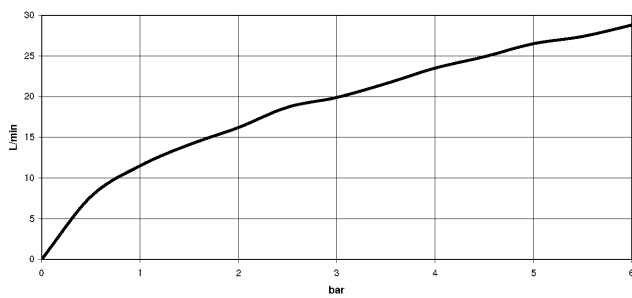

33 300 660

- Brauseabgang 3/8"
- Schubrosetten Ø 60 mm
- Anschluss 1/2"
- Stichmaß 150 mm ± 15 mm

Eigensicher gegen Rückfließen.

	Chrom gebürstet	33 300 660-93
	Chrom	33 300 660-00
	Platin gebürstet	33 300 660-06
	Dark Chrome	33 300 660-19
	Light Gold	33 300 660-26
	Light Gold gebürstet	33 300 660-27
	Schwarz matt	33 300 660-33
	Bronze gebürstet	33 300 660-42
	Champagne gebürstet (22kt Gold)	33 300 660-46
	Champagne (22kt Gold)	33 300 660-47
	Dark Platinum gebürstet	33 300 660-99

33 300 660

mm [Inches]

Durchflussdiagramm

Zertifikate

LGA_29688.

Belgaqua_21-025-
27_1.

DVGW_DW-
6506DN0125.

WRAS_2205033.