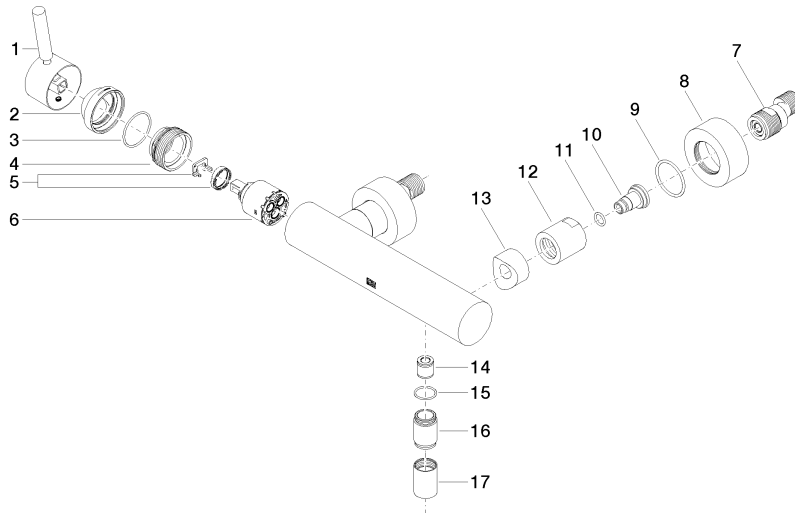

33 300 660

- Brauseabgang 3/8"
- Schubrosetten Ø 60 mm
- Anschluss 1/2"
- Stichmaß 150 mm ± 15 mm

Eigensicher gegen Rückfließen.

	Dark Platinum gebürstet	33 300 660-99
	Chrom	33 300 660-00
	Platin gebürstet	33 300 660-06
	Dark Chrome	33 300 660-19
	Light Gold	33 300 660-26
	Light Gold gebürstet	33 300 660-27
	Schwarz matt	33 300 660-33
	Bronze gebürstet	33 300 660-42
	Champagne gebürstet (22kt Gold)	33 300 660-46
	Champagne (22kt Gold)	33 300 660-47
	Chrom gebürstet	33 300 660-93

33 300 660

mm [Inches]

Durchflussdiagramm

Zertifikate

LGA_29688.

33 300 660

Ersatzteile für die
anderen
Oberflächenvarianten
finden Sie hier:
Chrom

Ersatzteilstückliste

Nr.	Artikelnummer	Benennung	Verbaumenge	Lieferzeit
1	90 20 66 007 00-99	Griff	1	30
2	09 28 30 032-99	Haube	1	60
3	09 14 10 102 90	Dichtung	1	2
4	09 24 04 296 90	Mutter	1	2
5	90 28 10 148 00 90	Zubehoer	1	2
6	90 15 05 064 00 90	Kartusche	1	2
7	04 11 04 030 00 90	Anschluss	2	2
8	09 27 62 004-99	Rosette	2	30
9	09 14 10 119 90	Dichtung	2	2
10	09 29 05 005 20 90	Nippel	2	60
11	09 14 10 008 90	Dichtung	2	2
12	09 23 10 048-99	Mutter	2	30
13	09 18 40 059-99	Huelse	2	60
14	90 23 01 141 00 90	Rueckflussverhinderer	1	2
15	90 14 10 032 00 90	Dichtung	1	2
16	09 24 03 115 20-99	Nippel	1	30
17	90 21 02 069 00-99	Haube	1	30