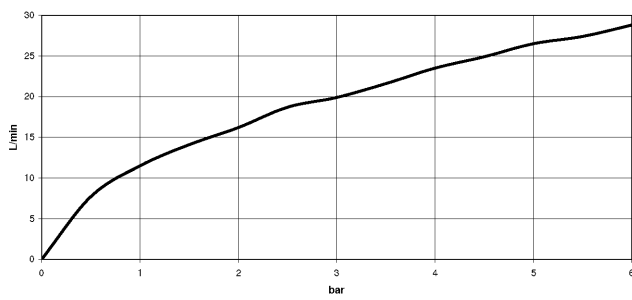

33 300 660

- Brauseabgang 3/8"
- Schubrosetten Ø 60 mm
- Anschluss 1/2"
- Stichmaß 150 mm ± 15 mm

Eigensicher gegen Rückfließen.

	Dark Platinum gebürstet	33 300 660-99
	Chrom	33 300 660-00
	Platin gebürstet	33 300 660-06
	Dark Chrome	33 300 660-19
	Light Gold	33 300 660-26
	Light Gold gebürstet	33 300 660-27
	Schwarz matt	33 300 660-33
	Bronze gebürstet	33 300 660-42
	Champagne gebürstet (22kt Gold)	33 300 660-46
	Champagne (22kt Gold)	33 300 660-47
	Chrom gebürstet	33 300 660-93

33 300 660

mm [Inches]

Durchflussdiagramm

Zertifikate

LGA_29688.

33 300 660

Ersatzteile für die
anderen
Oberflächenvarianten
finden Sie hier:
Chrom

Ersatzteilstückliste