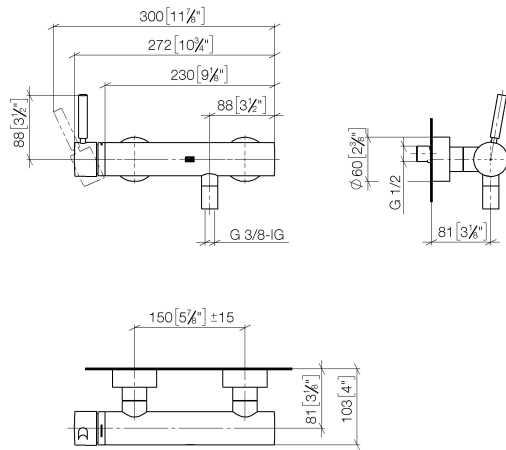

33 300 660

- Brauseabgang 3/8"
- Schubrosetten Ø 60 mm
- Anschluss 1/2"
- Stichmaß 150 mm ± 15 mm

Eigensicher gegen Rückfließen.

	Dark Platinum gebürstet	33 300 660-99
	Chrom	33 300 660-00
	Platin gebürstet	33 300 660-06
	Dark Chrome	33 300 660-19
	Light Gold	33 300 660-26
	Light Gold gebürstet	33 300 660-27
	Schwarz matt	33 300 660-33
	Bronze gebürstet	33 300 660-42
	Champagne gebürstet (22kt Gold)	33 300 660-46
	Champagne (22kt Gold)	33 300 660-47
	Chrom gebürstet	33 300 660-93

33 300 660

mm [Inches]

Durchflussdiagramm

Zertifikate

LGA_29688.

33 300 660

Ersatzteile für die
anderen
Oberflächenvarianten
finden Sie hier:
Chrom

Ersatzteilstückliste

Nr.	Artikelnummer	Benennung	Verbaumenge	Lieferzeit
1	90 20 66 007 00-99	Griff	1	30
2	09 28 30 032-99	Haube	1	60
3	09 14 10 102 90	Dichtung	1	2
4	09 24 04 296 90	Mutter	1	2
5	90 28 10 148 00 90	Zubehoer	1	2
6	90 15 05 064 00 90	Kartusche	1	2
7	04 11 04 030 00 90	Anschluss	2	2
8	09 27 62 004-99	Rosette	2	30
9	09 14 10 119 90	Dichtung	2	2
10	09 29 05 005 20 90	Nippel	2	60
11	09 14 10 008 90	Dichtung	2	2
12	09 23 10 048-99	Mutter	2	30
13	09 18 40 059-99	Huelse	2	60
14	90 23 01 141 00 90	Rueckflussverhinderer	1	2
15	90 14 10 032 00 90	Dichtung	1	2
16	09 24 03 115 20-99	Nippel	1	30
17	90 21 02 069 00-99	Haube	1	30