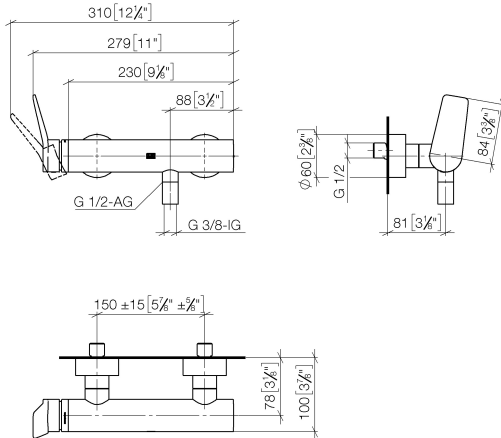

33 300 845

- Brauseabgang 3/8"
- Schubrosetten Ø 60 mm
- Anschluss 1/2"
- Stichmaß 150 mm ± 15 mm

Eigensicher gegen Rückfließen.

	Chrom	33 300 845-00
	Platin gebürstet	33 300 845-06
	Dark Chrome	33 300 845-19
	Schwarz matt	33 300 845-33
	Chrom gebürstet	33 300 845-93
	Dark Platinum gebürstet	33 300 845-99

33 300 845

mm [inches]

**Durchflussdiagramm**

**Zertifikate**

IAPMO\_4976 (5).    Belgaqua\_21-025-27\_1.    LGA\_9602.    WRAS\_2207008.

33 300 845

Ersatzteile für die  
anderen  
Oberflächenvarianten  
finden Sie hier: Platin  
gebürstet

## Ersatzteilstückliste

Nr.	Artikelnummer	Benennung	Verbaumenge	Lieferzeit
1	09 20 84 021-00	Griff	1	10
2	90 31 11 030 00 90	Stift	1	2
3	09 28 30 032-00	Haube	1	10
4	90 31 20 087 00-00	Stopfen	1	10
5	09 14 10 102 90	Dichtung	1	2
6	09 14 10 190 90	Dichtung	1	2
7	09 24 04 296 90	Mutter	1	2
8	90 28 10 148 00 90	Zubehoer	1	2
9	90 15 05 064 00 90	Kartusche	1	2
10	04 11 04 030 00 90	Anschluss	2	2
11	09 27 62 004-00	Rosette	2	10
12	09 14 10 119 90	Dichtung	2	2
13	09 29 05 005 20 90	Nippel	2	60
14	09 14 10 008 90	Dichtung	2	2
15	09 23 10 048-00	Mutter	2	10
16	09 18 40 059-00	Huelse	2	10
17	90 23 01 040 00 90	Rueckflussverhinderer	1	2
18	90 14 10 032 00 90	Dichtung	1	2
19	09 24 03 115 20-00	Nippel	1	10
20	90 21 02 069 00-00	Haube	1	10