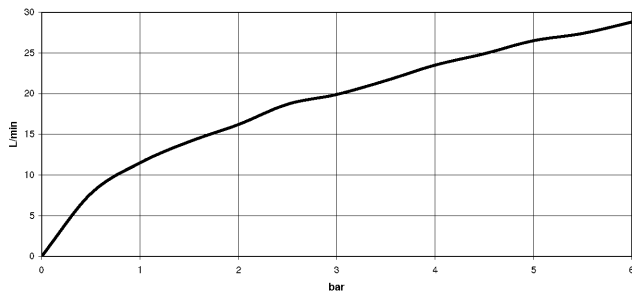

33 300 845

- Brauseabgang 3/8"
- Schubrosetten Ø 60 mm
- Anschluss 1/2"
- Stichmaß 150 mm ± 15 mm

Eigensicher gegen Rückfließen.

	Chrom	33 300 845-00
	Platin gebürstet	33 300 845-06
	Dark Chrome	33 300 845-19
	Schwarz matt	33 300 845-33
	Chrom gebürstet	33 300 845-93
	Dark Platinum gebürstet	33 300 845-99

33 300 845

mm [inches]

**Durchflussdiagramm**

**Zertifikate**

IAPMO\_4976 (5).    Belgaqua\_21-025-27\_1.    LGA\_9602.    WRAS\_2207008.

33 300 845

Ersatzteile für die  
anderen  
Oberflächenvarianten  
finden Sie hier: Platin  
gebürstet