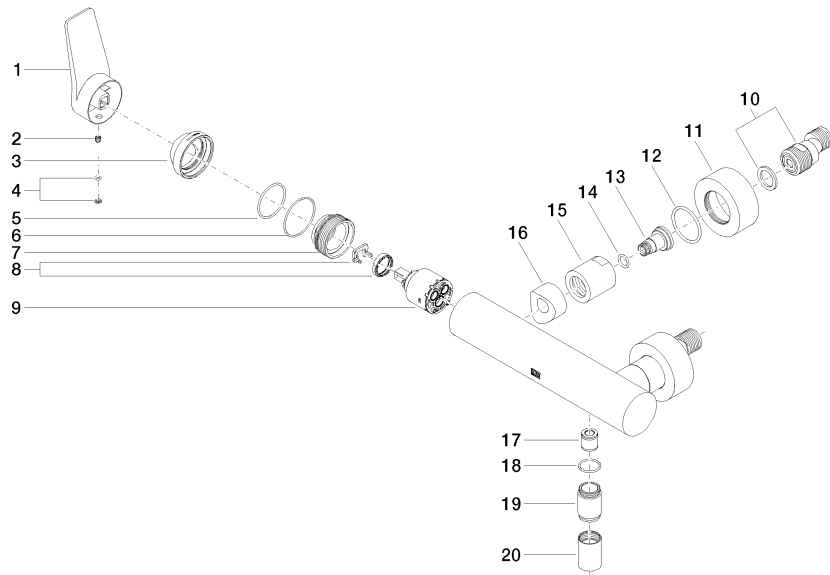

33 300 845

- Brauseabgang 3/8"
- Schubrosetten Ø 60 mm
- Anschluss 1/2"
- Stichmaß 150 mm ± 15 mm

Eigensicher gegen Rückfließen.

	Chrom	33 300 845-00
	Platin gebürstet	33 300 845-06
	Dark Chrome	33 300 845-19
	Schwarz matt	33 300 845-33
	Chrom gebürstet	33 300 845-93
	Dark Platinum gebürstet	33 300 845-99

33 300 845

mm [inches]

**Durchflussdiagramm**

**Zertifikate**

IAPMO\_4976 (5).    Belgaqua\_21-025-27\_1.    LGA\_9602.    WRAS\_2207008.

33 300 845

Ersatzteile für die  
anderen  
Oberflächenvarianten  
finden Sie hier: Platin  
gebürstet

## Ersatzteilstückliste

Nr.	Artikelnummer	Benennung	Verbaumenge	Lieferzeit
1	09 20 84 021-00	Griff	1	10
2	90 31 11 030 00 90	Stift	1	2
3	09 28 30 032-00	Haube	1	10
4	90 31 20 087 00-00	Stopfen	1	10
5	09 14 10 102 90	Dichtung	1	2
6	09 14 10 190 90	Dichtung	1	2
7	09 24 04 296 90	Mutter	1	2
8	90 28 10 148 00 90	Zubehoer	1	2
9	90 15 05 064 00 90	Kartusche	1	2
10	04 11 04 030 00 90	Anschluss	2	2
11	09 27 62 004-00	Rosette	2	10
12	09 14 10 119 90	Dichtung	2	2
13	09 29 05 005 20 90	Nippel	2	60
14	09 14 10 008 90	Dichtung	2	2
15	09 23 10 048-00	Mutter	2	10
16	09 18 40 059-00	Huelse	2	10
17	90 23 01 040 00 90	Rueckflussverhinderer	1	2
18	90 14 10 032 00 90	Dichtung	1	2
19	09 24 03 115 20-00	Nippel	1	10
20	90 21 02 069 00-00	Haube	1	10