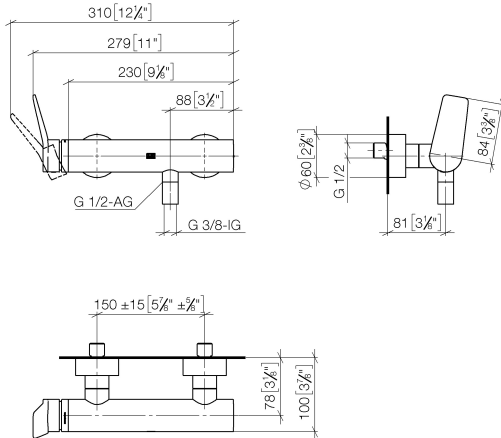

33 300 845

- Brauseabgang 3/8"
- Schubrosetten Ø 60 mm
- Anschluss 1/2"
- Stichmaß 150 mm ± 15 mm

Eigensicher gegen Rückfließen.

	Dark Chrome	33 300 845-19
	Chrom	33 300 845-00
	Platin gebürstet	33 300 845-06
	Schwarz matt	33 300 845-33
	Chrom gebürstet	33 300 845-93
	Dark Platinum gebürstet	33 300 845-99

33 300 845

mm [inches]

Durchflussdiagramm

Zertifikate

LGA_9602.

WRAS_2207008.

33 300 845

Ersatzteile für die
anderen
Oberflächenvarianten
finden Sie hier:
Chrom