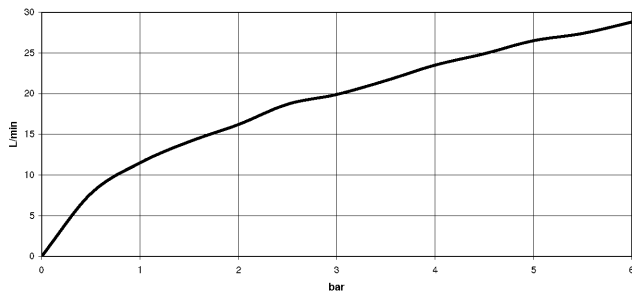

33 300 845

- Brauseabgang 3/8"
- Schubrosetten Ø 60 mm
- Anschluss 1/2"
- Stichmaß 150 mm ± 15 mm

Eigensicher gegen Rückfließen.

	Dark Chrome	33 300 845-19
	Chrom	33 300 845-00
	Platin gebürstet	33 300 845-06
	Schwarz matt	33 300 845-33
	Chrom gebürstet	33 300 845-93
	Dark Platinum gebürstet	33 300 845-99

33 300 845

mm [inches]

Durchflussdiagramm

Zertifikate

LGA_9602.

WRAS_2207008.

33 300 845

Ersatzteile für die
anderen
Oberflächenvarianten
finden Sie hier:
Chrom