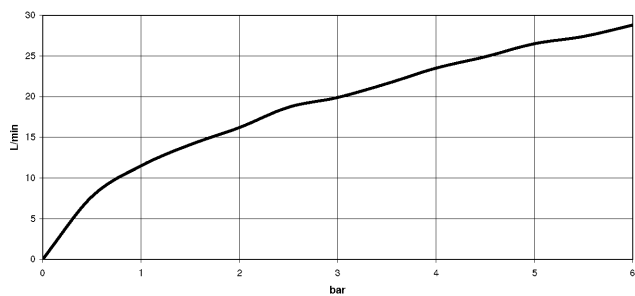

33 300 845

- Brauseabgang 3/8"
- Schubrosetten Ø 60 mm
- Anschluss 1/2"
- Stichmaß 150 mm ± 15 mm

Eigensicher gegen Rückfließen.

	Schwarz matt	33 300 845-33
	Chrom	33 300 845-00
	Platin gebürstet	33 300 845-06
	Dark Chrome	33 300 845-19
	Chrom gebürstet	33 300 845-93
	Dark Platinum gebürstet	33 300 845-99

33 300 845

mm [inches]

Durchflussdiagramm

Zertifikate

LGA_9602.

WRAS_2207008.

33 300 845

Ersatzteile für die
anderen
Oberflächenvarianten
finden Sie hier:
Chrom