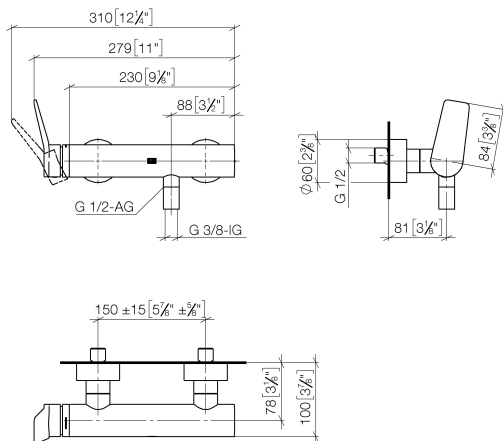

33 300 845

- Brauseabgang 3/8"
- Schubrosetten Ø 60 mm
- Anschluss 1/2"
- Stichmaß 150 mm ± 15 mm

Eigensicher gegen Rückfließen.

	Schwarz matt	33 300 845-33
	Chrom	33 300 845-00
	Platin gebürstet	33 300 845-06
	Dark Chrome	33 300 845-19
	Chrom gebürstet	33 300 845-93
	Dark Platinum gebürstet	33 300 845-99

33 300 845

mm [inches]

Durchflussdiagramm

Zertifikate

LGA_9602.

WRAS_2207008.

33 300 845

Ersatzteile für die
anderen
Oberflächenvarianten
finden Sie hier:
Chrom