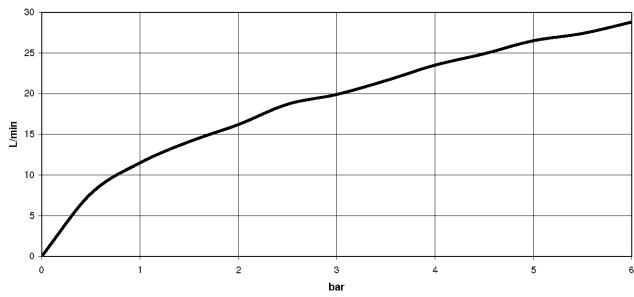

33 300 845

- Brauseabgang 3/8"
- Schubrosetten Ø 60 mm
- Anschluss 1/2"
- Stichmaß 150 mm ± 15 mm

Eigensicher gegen Rückfließen.

	Dark Platinum gebürstet	33 300 845-99
	Chrom	33 300 845-00
	Platin gebürstet	33 300 845-06
	Dark Chrome	33 300 845-19
	Schwarz matt	33 300 845-33
	Chrom gebürstet	33 300 845-93

33 300 845

mm [inches]

Durchflussdiagramm

Zertifikate

LGA_9602.

33 300 845

Ersatzteile für die
anderen
Oberflächenvarianten
finden Sie hier:
Chrom