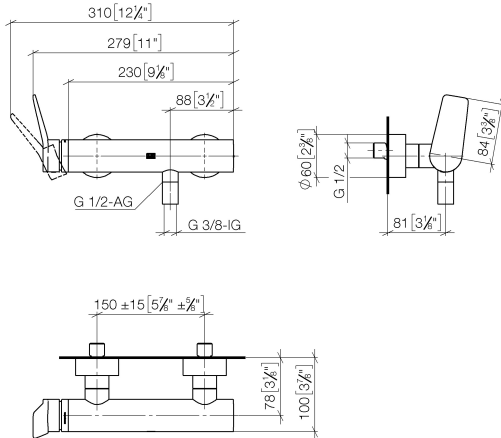

33 300 845

- Brauseabgang 3/8"
- Schubrosetten Ø 60 mm
- Anschluss 1/2"
- Stichmaß 150 mm ± 15 mm

Eigensicher gegen Rückfließen.

	Dark Platinum gebürstet	33 300 845-99
	Chrom	33 300 845-00
	Platin gebürstet	33 300 845-06
	Dark Chrome	33 300 845-19
	Schwarz matt	33 300 845-33
	Chrom gebürstet	33 300 845-93

33 300 845

mm [inches]

Durchflussdiagramm

Zertifikate

LGA_9602.

33 300 845

Ersatzteile für die
anderen
Oberflächenvarianten
finden Sie hier:
Chrom