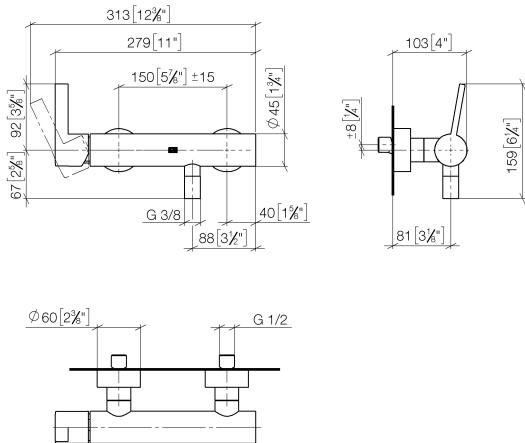

33 301 670

- Brauseabgang 3/8"
- Schubrosetten Ø 60 mm
- Anschluss 1/2"
- Stichmaß 150 mm

Eigensicher gegen Rückfließen.

	Chrom	33 301 670-00
	Platin gebürstet	33 301 670-06
	Dark Chrome	33 301 670-19
	Light Gold gebürstet	33 301 670-27
	Schwarz matt	33 301 670-33
	Chrom gebürstet	33 301 670-93

33 301 670

mm [inches]

Durchflussdiagramm

Zertifikate

Belgaqua_21-025- LGA_9602.
27_1.

33 301 670

Ersatzteile für die
anderen
Oberflächenvarianten
finden Sie hier: Platin
gebürstet

Ersatzteilstückliste

Nr.	Artikelnummer	Benennung	Verbaumenge	Lieferzeit
1	09 20 67 004-00	Griff	1	10
2	09 24 04 107-00	Mutter	1	10
3	90 31 11 030 00 90	Stift	1	2
4	09 31 20 017 90	Stopfen	1	2
5	90 15 05 064 00 90	Kartusche	1	2
6	04 11 04 030 00 90	Anschluss	2	2
7	09 27 62 004-00	Rosette	2	10
8	09 14 10 119 90	Dichtung	2	2
9	09 29 05 005 20 90	Nippel	2	60
10	09 14 10 008 90	Dichtung	2	2
11	09 23 10 048-00	Mutter	2	10
12	09 18 40 059-00	Huelse	2	10
13	90 23 01 141 00 90	Rueckflussverhinderer	1	2
14	90 14 10 032 00 90	Dichtung	1	2
15	09 24 03 115 20-00	Nippel	1	10
16	90 21 02 069 00-00	Haube	1	10