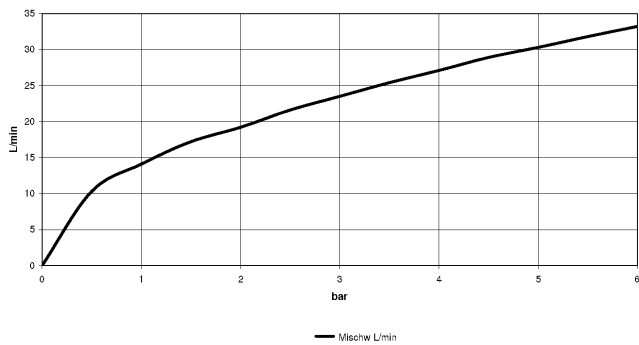

33 301 670

- Brauseabgang 3/8"
- Schubrosetten Ø 60 mm
- Anschluss 1/2"
- Stichmaß 150 mm

Eigensicher gegen Rückfließen.

	Chrom	33 301 670-00
	Platin gebürstet	33 301 670-06
	Dark Chrome	33 301 670-19
	Light Gold gebürstet	33 301 670-27
	Schwarz matt	33 301 670-33
	Chrom gebürstet	33 301 670-93

33 301 670

mm [inches]

Durchflussdiagramm

Zertifikate

Belgaqua_21-025- LGA_9602.
27_1.

33 301 670

Ersatzteile für die
anderen
Oberflächenvarianten
finden Sie hier: Platin
gebürstet

Ersatzteilstückliste