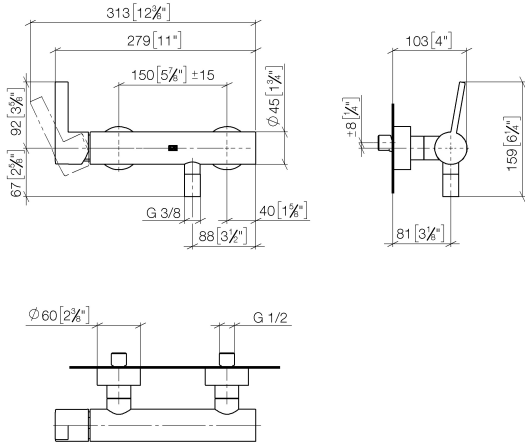

33 301 670

- Brauseabgang 3/8"
- Schubrosetten Ø 60 mm
- Anschluss 1/2"
- Stichmaß 150 mm

Eigensicher gegen Rückfließen.

	Platin gebürstet	33 301 670-06
	Chrom	33 301 670-00
	Dark Chrome	33 301 670-19
	Light Gold gebürstet	33 301 670-27
	Schwarz matt	33 301 670-33
	Chrom gebürstet	33 301 670-93

33 301 670

mm [inches]

Durchflussdiagramm

Zertifikate

Belgaqua_21-025- LGA_9602.
27_1.

33 301 670

Ersatzteile für die
anderen
Oberflächenvarianten
finden Sie hier:
Chrom

Ersatzteilstückliste

Nr.	Artikelnummer	Benennung	Verbaumenge	Lieferzeit
1	09 20 67 004-06	Griff	1	10
2	09 24 04 107-06	Mutter	1	10
3	90 31 11 030 00 90	Stift	1	2
4	09 31 20 017 90	Stopfen	1	2
5	90 15 05 064 00 90	Kartusche	1	2
6	04 11 04 030 00 90	Anschluss	2	2
7	09 27 62 004-06	Rosette	2	10
8	09 14 10 119 90	Dichtung	2	2
9	09 29 05 005 20 90	Nippel	2	60
10	09 14 10 008 90	Dichtung	2	2
11	09 23 10 048-06	Mutter	2	10
12	09 18 40 059-06	Huelse	2	10
13	90 23 01 141 00 90	Rueckflussverhinderer	1	2
14	90 14 10 032 00 90	Dichtung	1	2
15	09 24 03 115 20-06	Nippel	1	10
16	90 21 02 069 00-06	Haube	1	10