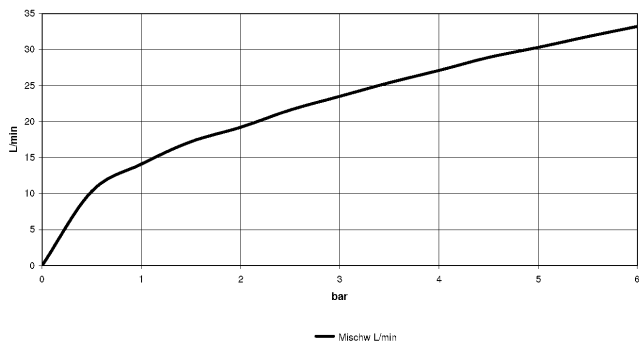

33 301 670

- Brauseabgang 3/8"
- Schubrosetten Ø 60 mm
- Anschluss 1/2"
- Stichmaß 150 mm

Eigensicher gegen Rückfließen.

	Platin gebürstet	33 301 670-06
	Chrom	33 301 670-00
	Dark Chrome	33 301 670-19
	Light Gold gebürstet	33 301 670-27
	Schwarz matt	33 301 670-33
	Chrom gebürstet	33 301 670-93

33 301 670

mm [inches]

Durchflussdiagramm

Zertifikate

Belgaqua_21-025- LGA_9602.
27_1.

33 301 670

Ersatzteile für die
anderen
Oberflächenvarianten
finden Sie hier:
Chrom

Ersatzteilstückliste