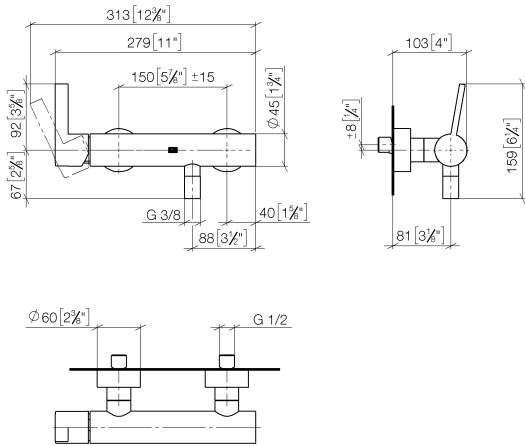

33 301 670

- Brauseabgang 3/8"
- Schubrosetten Ø 60 mm
- Anschluss 1/2"
- Stichmaß 150 mm

Eigensicher gegen Rückfließen.

	Dark Chrome	33 301 670-19
	Chrom	33 301 670-00
	Platin gebürstet	33 301 670-06
	Light Gold gebürstet	33 301 670-27
	Schwarz matt	33 301 670-33
	Chrom gebürstet	33 301 670-93

33 301 670

mm [inches]

### Durchflussdiagramm