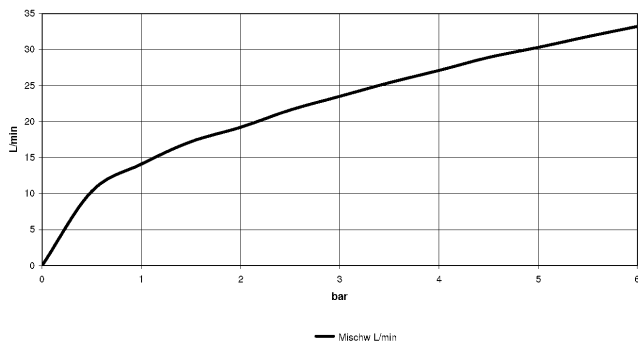

Durchflussdiagramm

Zertifikate

LGA_9602.