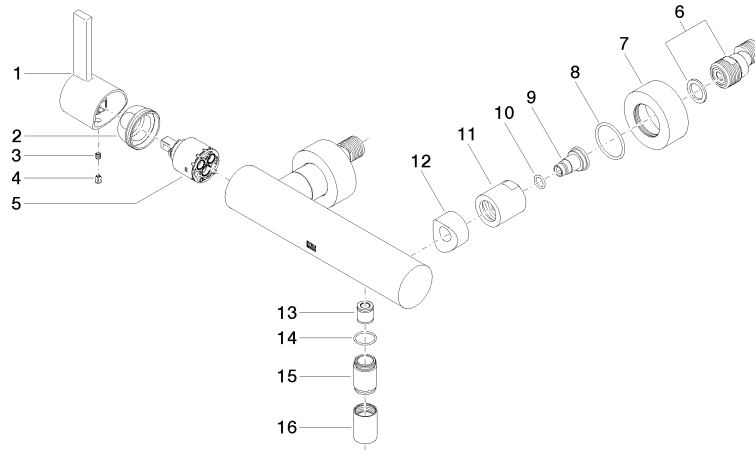

33 301 670

- Brauseabgang 3/8"
- Schubrosetten Ø 60 mm
- Anschluss 1/2"
- Stichmaß 150 mm

Eigensicher gegen Rückfließen.

	Chrom gebürstet	33 301 670-93
	Chrom	33 301 670-00
	Platin gebürstet	33 301 670-06
	Dark Chrome	33 301 670-19
	Light Gold gebürstet	33 301 670-27
	Schwarz matt	33 301 670-33

33 301 670

mm [inches]

Durchflussdiagramm

Zertifikate

Belgaqua_21-025- LGA_9602.
27_1.

33 301 670

Ersatzteile für die
anderen
Oberflächenvarianten
finden Sie hier:
Chrom

Ersatzteilstückliste

Nr.	Artikelnummer	Benennung	Verbaumenge	Lieferzeit
1	09 20 67 004-93	Griff	1	20
2	09 24 04 107-93	Mutter	1	20
3	90 31 11 030 00 90	Stift	1	2
4	09 31 20 017 90	Stopfen	1	2
5	90 15 05 064 00 90	Kartusche	1	2
6	04 11 04 030 00 90	Anschluss	2	2
7	09 27 62 004-93	Rosette	2	20
8	09 14 10 119 90	Dichtung	2	2
9	09 29 05 005 20 90	Nippel	2	60
10	09 14 10 008 90	Dichtung	2	2
11	09 23 10 048-93	Mutter	2	20
12	09 18 40 059-93	Huelse	2	20
13	90 23 01 141 00 90	Rueckflussverhinderer	1	2
14	90 14 10 032 00 90	Dichtung	1	2
15	09 24 03 115 20-93	Nippel	1	20
16	90 21 02 069 00-93	Haube	1	-