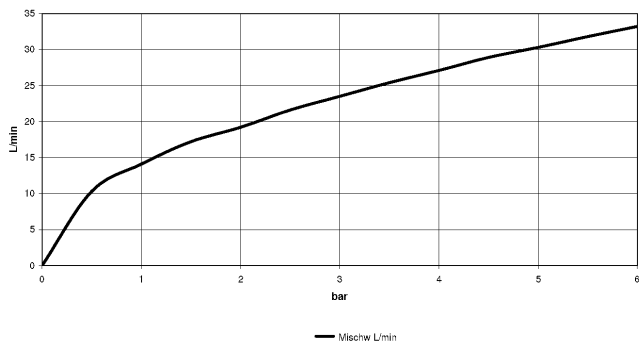

33 301 670

- Brauseabgang 3/8"
- Schubrosetten Ø 60 mm
- Anschluss 1/2"
- Stichmaß 150 mm

Eigensicher gegen Rückfließen.

	Chrom gebürstet	33 301 670-93
	Chrom	33 301 670-00
	Platin gebürstet	33 301 670-06
	Dark Chrome	33 301 670-19
	Light Gold gebürstet	33 301 670-27
	Schwarz matt	33 301 670-33

33 301 670

mm [inches]

Durchflussdiagramm

Zertifikate

Belgaqua_21-025- LGA_9602.
27_1.

33 301 670

Ersatzteile für die
anderen
Oberflächenvarianten
finden Sie hier:
Chrom

Ersatzteilstückliste