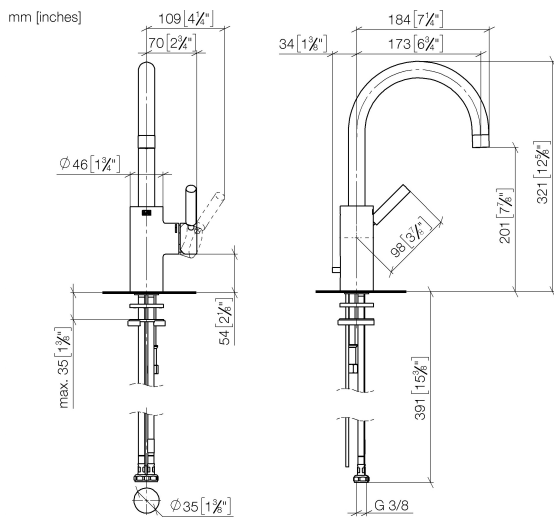

EDITION PRO Waschtisch-Einhandbatterie mit Ablaufgarnitur - Schwarz matt

33 500 626

- Ausladung 173 mm
- schwenkbarer Auslauf 360°
- runder luftangereicherter Strahl
- Armaturenhöhe 321 mm
- Höhe bis Luftsprudler 201 mm
- Bohrungsdurchmesser 35 mm
- 2x Druckschlauch M 10 x 1 eingeschraubt, dichtheitsgeprüft
- Durchfluss max. 7 l/min
- bleifrei

Nur für Becken mit Überlauf geeignet.

	Schwarz matt	33 500 626-33
	Chrom	33 500 626-00
	Chrom gebürstet	33 500 626-93

EDITION PRO Waschtisch-Einhandatterie mit Ablaufgarnitur - Schwarz matt

33 500 626

Durchflussdiagramm

Zertifikate

WRAS_2201004. LGA_18581.

EDITION PRO Waschtisch-Einhandbatterie mit Ablaufgarnitur - Schwarz matt

33 500 626

Ersatzteile für die
anderen
Oberflächenvarianten
finden Sie hier:
Chrom

Ersatzteilstückliste

Nr.	Artikelnummer	Benennung	Verbaumenge	Lieferzeit
1	90 28 22 162 02-33	Auslauf	1	-
Ersatzteil nicht mehr bestellbar, bitte bestellen Sie den Nachfolgeartikel				
2	09 30 30 080 90	Schraube	1	2
3	04 20 62 030 80-33	Zugstange	1	30
4	09 20 62 030-33	Griff	1	30
5	09 31 09 080-33	Zugstange	1	30
6	90 15 05 045 00 90	Kartusche	1	2
7	09 24 04 107-33	Mutter	1	30
8	90 20 88 046 00-33	Griff	1	-
Ersatzteil nicht mehr bestellbar, bitte bestellen Sie den Nachfolgeartikel				
9	09 14 10 119 90	Dichtung	1	2
11	09 28 10 109-07	Ring	2	30
12	04 30 04 104 00 90	Schlauch	2	2
13	09 31 11 012 90	Stift	1	2
14	90 11 01 001 00-33	Ablaufgarnitur	1	30
15	12 730 970-33	Rosette für Hahnlochabdeckung - Schwarz matt	1	30