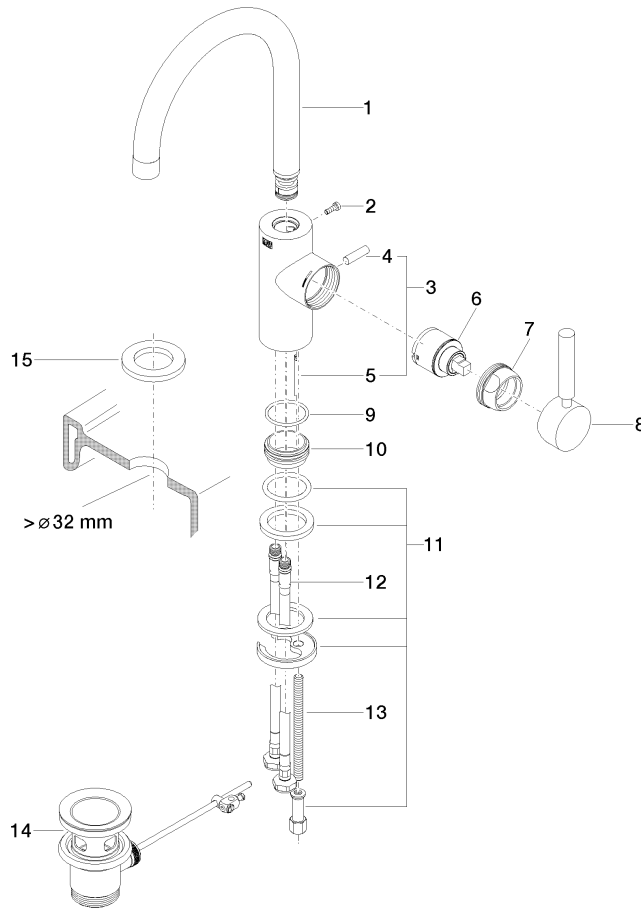

EDITION PRO Waschtisch-Einhandbatterie mit Ablaufgarnitur - Schwarz matt

33 500 626

- Ausladung 173 mm
- schwenkbarer Auslauf 360°
- runder luftangereicherter Strahl
- Armaturenhöhe 321 mm
- Höhe bis Luftsprudler 201 mm
- Bohrungsdurchmesser 35 mm
- 2x Druckschlauch M 10 x 1 eingeschraubt, dichtheitsgeprüft
- Durchfluss max. 7 l/min
- bleifrei

Nur für Becken mit Überlauf geeignet.

	Schwarz matt	33 500 626-33
	Chrom	33 500 626-00
	Chrom gebürstet	33 500 626-93

EDITION PRO Waschtisch-Einhandatterie mit Ablaufgarnitur - Schwarz matt

33 500 626

Durchflussdiagramm

Zertifikate

WRAS_2201004. LGA_18581.

EDITION PRO Waschtisch-Einhandbatterie mit Ablaufgarnitur - Schwarz matt

33 500 626

Ersatzteile für die
anderen
Oberflächenvarianten
finden Sie hier:
Chrom

Ersatzteilstückliste

Nr.	Artikelnummer	Benennung	Verbaumenge	Lieferzeit
1	90 28 22 162 02-33	Auslauf	1	-
Ersatzteil nicht mehr bestellbar, bitte bestellen Sie den Nachfolgeartikel				
2	09 30 30 080 90	Schraube	1	2
3	04 20 62 030 80-33	Zugstange	1	30
4	09 20 62 030-33	Griff	1	30
5	09 31 09 080-33	Zugstange	1	30
6	90 15 05 045 00 90	Kartusche	1	2
7	09 24 04 107-33	Mutter	1	30
8	90 20 88 046 00-33	Griff	1	-
Ersatzteil nicht mehr bestellbar, bitte bestellen Sie den Nachfolgeartikel				
9	09 14 10 119 90	Dichtung	1	2
11	09 28 10 109-07	Ring	2	30
12	04 30 04 104 00 90	Schlauch	2	2
13	09 31 11 012 90	Stift	1	2
14	90 11 01 001 00-33	Ablaufgarnitur	1	30
15	12 730 970-33	Rosette für Hahnlochabdeckung - Schwarz matt	1	30