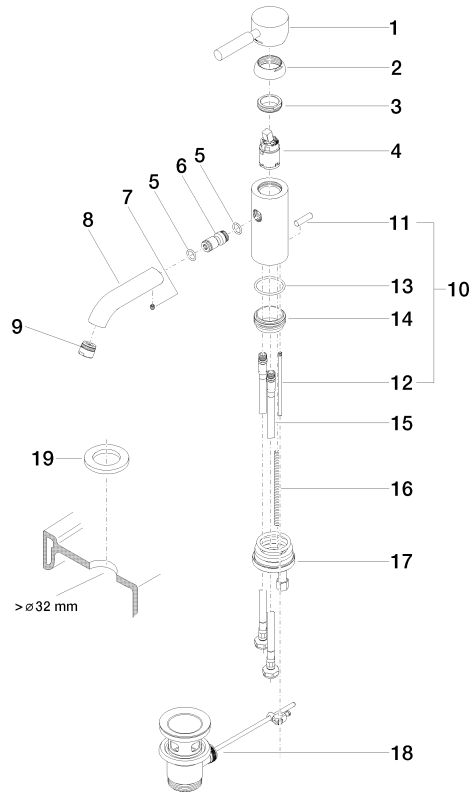

EDITION PRO Waschtisch-Einhandbatterie mit Ablaufgarnitur - Schwarz matt

33 501 626

- Ausladung 126 mm
- starrer Auslauf
- runder luftangereicherter Strahl
- Armaturenhöhe 132 mm
- Höhe bis Luftsprudler 45 mm
- Bohrungsdurchmesser 35 mm
- 2x Druckschlauch M 10 x 1 eingeschraubt, dichtheitsgeprüft
- Durchfluss max. 7 l/min
- bleifrei

Durchflussdiagramm

Codes & Standards

DIN 4109

ISO 3822

Scottish Water
Byelaws

UK Water Supply
Regulations

Ü-Zeichen

EDITION PRO Waschtisch-Einhandbatterie mit Ablaufgarnitur - Schwarz matt

33 501 626

Zertifikate

LGA_9

WRAS_240502

EDITION PRO Waschtisch-Einhandbatterie mit Ablaufgarnitur - Schwarz matt

33 501 626

Ersatzteile für die
anderen
Oberflächenvarianten
finden Sie hier:
Chrom

EDITION PRO Waschtisch-Einhandbatterie mit Ablaufgarnitur - Schwarz matt

33 501 626

Ersatzteilstückliste

Nr.	Artikelnummer	Benennung	Verbaumenge	Lieferzeit
	90 20 62 046 00-33	Griff	20	30