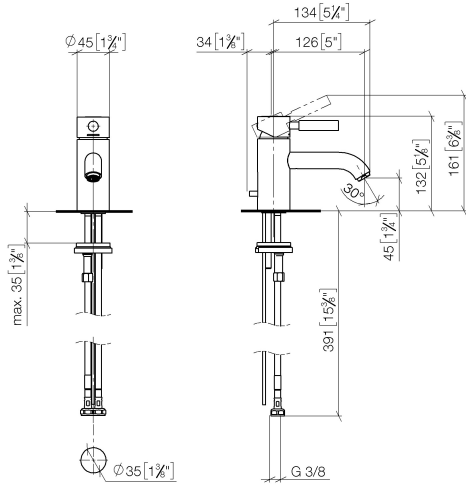

EDITION PRO Waschtisch-Einhandbatterie mit Ablaufgarnitur - Schwarz matt

33 501 626

- Ausladung 126 mm
- starrer Auslauf
- runder luftangereicherter Strahl
- Armaturenhöhe 132 mm
- Höhe bis Luftsprudler 45 mm
- Bohrungsdurchmesser 35 mm
- 2x Druckschlauch M 10 x 1 eingeschraubt, dichtheitsgeprüft
- Durchfluss max. 7 l/min
- bleifrei

Nur für Becken mit Überlauf geeignet.

	Schwarz matt	33 501 626-33
	Chrom	33 501 626-00
	Chrom gebürstet	33 501 626-93

EDITION PRO Waschtisch-Einhandbatterie mit Ablaufgarnitur - Schwarz matt

33 501 626

mm [inches]

Durchflussdiagramm

Codes & Standards

DIN 4109

ISO 3822

Scottish Water
Byelaws

UK Water Supply
Regulations

Ü-Zeichen

EDITION PRO Waschtisch-Einhandbatterie mit Ablaufgarnitur - Schwarz matt

33 501 626

Ersatzteilstückliste

Nr.	Artikelnummer	Benennung	Verbaumenge	Lieferzeit
	90 20 62 046 00-33	Griff	20	30