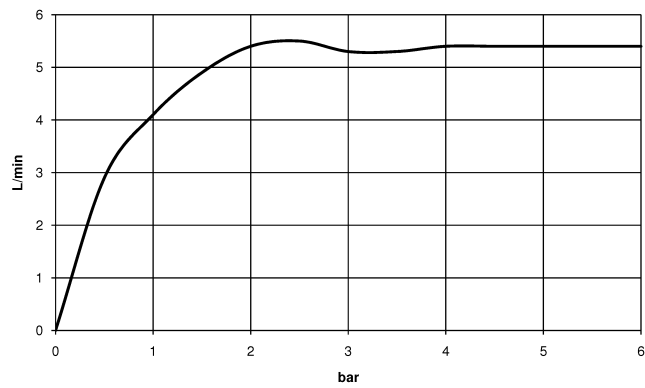

Soft Black

33 501 831-69

Chrom

33 501 831-00

**DORNBRACHT YAMOU Waschtisch-Einhandbatterie mit Ablaufgarnitur - Soft
Black**

33 501 831

Durchflussdiagramm

Zertifikate