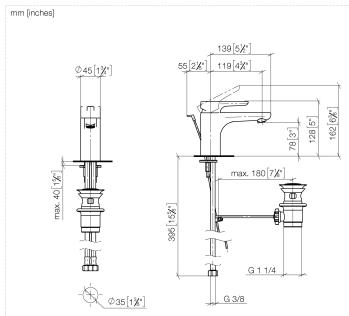

**DORNBRACHT YAMOU Waschtisch-Einhandbatterie mit Ablaufgarnitur - Soft
Black**

33 501 831