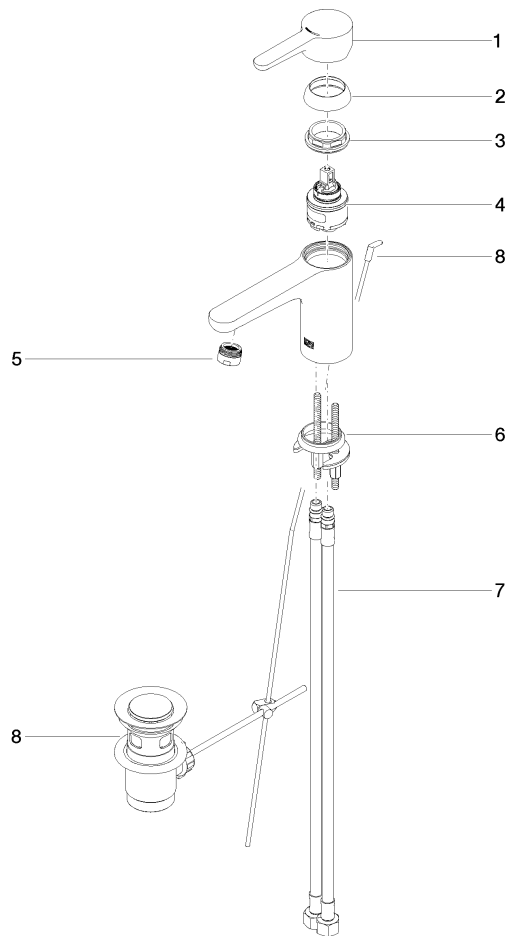

DORNBACHT YAMOU Waschtisch-Einhandbatterie mit Ablaufgarnitur - Soft Black

33 501 831

- Ausladung 120 mm
- starrer Auslauf
- runder luftangereicherter Strahl
- Armaturenhöhe 126 mm
- Höhe bis Luftsprudler 80 mm
- Bohrungsdurchmesser 35 mm
- 2x Druckschlauch M 8 x 1 eingeschraubt, dichtheitsgeprüft
- Durchfluss max. 6,8 l/min

Soft Black

33 501 831-69

Chrom

33 501 831-00

**DORNBRACHT YAMOU Waschtisch-Einhandbatterie mit Ablaufgarnitur - Soft
Black**

33 501 831

Durchflussdiagramm

Zertifikate

AbP_10171. ACS_23 ACC NY WRAS_240104004.
491.

**DORNBRACHT YAMOU Waschtisch-Einhandbatterie mit Ablaufgarnitur - Soft
Black**

33 501 831
Ersatzteile für die
anderen
Oberflächenvarianten
finden Sie hier:
Chrom

Ersatzteilstückliste

Nr.	Artikelnummer	Benennung	Verbaumenge	Lieferzeit
1	90 20 83 002 00-69	Griff	1	2
2	90 21 02 400 00-69	Haube	1	2
3	90 23 10 140 00 90	Mutter	1	2
4	90 15 05 502 00 90	Kartusche	1	2
5	90 23 01 177 00-69	Luftsprudler	1	2
6	90 30 11 504 00 90	Befestigungssatz	1	2
7	90 30 04 110 02 90	Schlauch	2	2
8	90 11 01 200 00-69	Ablaufgarnitur	1	2