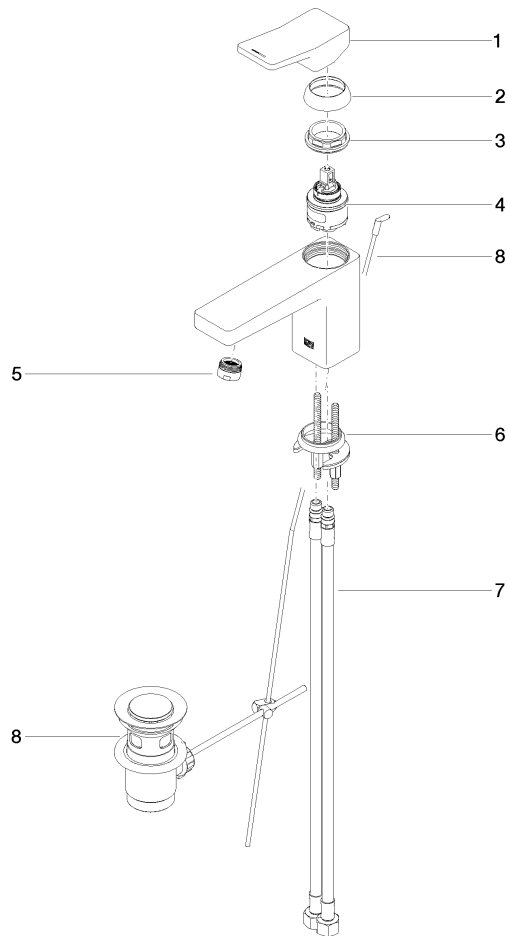

## DORNBACHT YARRE Waschtisch-Einhandbatterie mit Ablaufgarnitur - Soft Black

33 501 832

- Ausladung 120 mm
- starrer Auslauf
- runder luftangereicherter Strahl
- Armaturenhöhe 126 mm
- Höhe bis Luftsprudler 80 mm
- Bohrungsdurchmesser 35 mm
- 2x Druckschlauch M 8 x 1 eingeschraubt, dichtheitsgeprüft
- Durchfluss max. 6,8 l/min

 Soft Black

33 501 832-69

 Chrom

33 501 832-00

**DORNBRACHT YARRE Waschtisch-Einhandbatterie mit Ablaufgarnitur - Soft  
Black**

33 501 832

**Durchflussdiagramm**

**Zertifikate**

AbP\_10165.      ACS\_23 ACC NY      WRAS\_240104004.  
491.

**DORNBRACHT YARRE Waschtisch-Einhandbatterie mit Ablaufgarnitur - Soft  
Black**

33 501 832

Ersatzteile für die  
anderen  
Oberflächenvarianten  
finden Sie hier:  
Chrom

**Ersatzteilstückliste**

Nr.	Artikelnummer	Benennung	Verbaumenge	Lieferzeit
1	90 20 83 004 00-69	Griff	1	2
2	90 21 02 400 00-69	Haube	1	2
3	90 23 10 140 00 90	Mutter	1	2
4	90 15 05 502 00 90	Kartusche	1	2
5	90 23 01 177 00-69	Luftsprudler	1	2
6	90 30 11 504 00 90	Befestigungssatz	1	2
7	90 30 04 110 02 90	Schlauch	2	2
8	90 11 01 200 00-69	Ablaufgarnitur	1	2