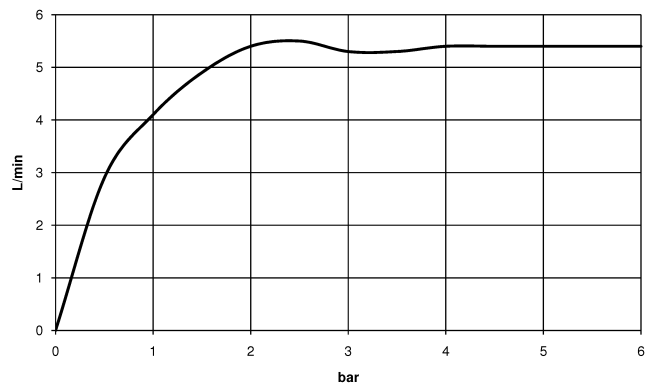

 Soft Black

33 501 832-69

 Chrom

33 501 832-00

**DORNBRACHT YARRE Waschtisch-Einhandbatterie mit Ablaufgarnitur - Soft  
Black**

33 501 832

**Durchflussdiagramm**

**Zertifikate**