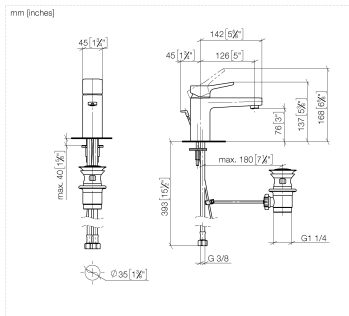

**DORNBRACHT YARRE Waschtisch-Einhandbatterie mit Ablaufgarnitur - Soft
Black**

33 501 832