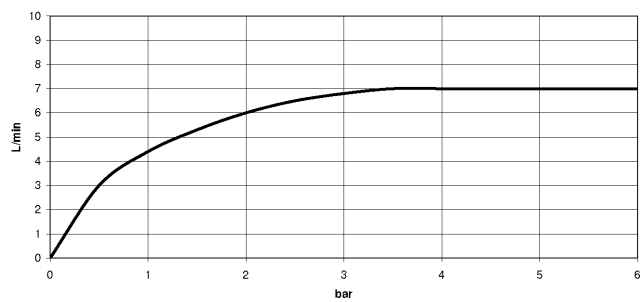

33 502 626
mm [inches]

Durchflussdiagramm

Zertifikate

WRAS_1805123. LGA_9389.

**EDITION PRO GRANDE Waschtisch-Einhandbatterie mit Ablaufgarnitur -
Chrom gebürstet**

33 502 626

Ersatzteile für die
anderen
Oberflächenvarianten
finden Sie hier:
Chrom