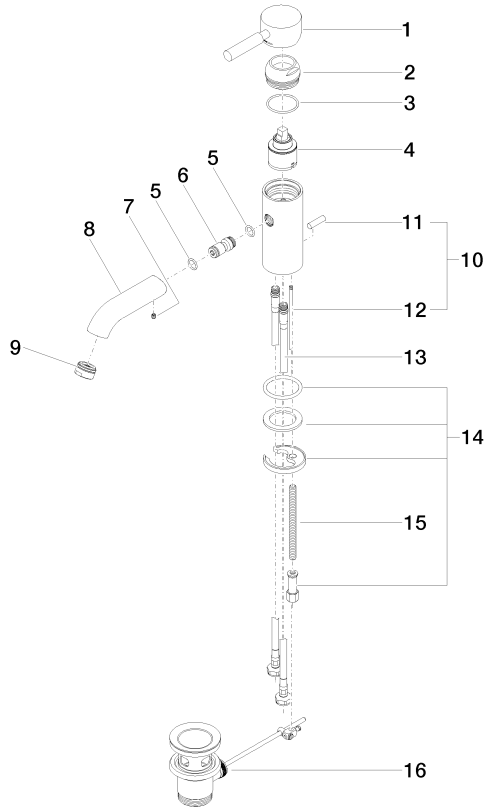

**EDITION PRO GRANDE Waschtisch-Einhandbatterie mit Ablaufgarnitur -
Chrom gebürstet**

33 502 626

- Ausladung 130 mm
- starrer Auslauf
- runder luftangereicherter Strahl
- Armaturenhöhe 142 mm
- Höhe bis Luftsprudler 52 mm
- Bohrungsdurchmesser 35 mm
- 2x Druckschlauch M 10 x 1 eingeschraubt, dichtheitsgeprüft
- Durchfluss max. 7 l/min
- bleifrei

Nur für Becken mit Überlauf geeignet.

	Chrom gebürstet	33 502 626-93
	Chrom	33 502 626-00
	Schwarz matt	33 502 626-33

**EDITION PRO GRANDE Waschtisch-Einhandbatterie mit Ablaufgarnitur -
Chrom gebürstet**

33 502 626
mm [inches]

Durchflussdiagramm

Zertifikate

WRAS_1805123. LGA_9389.

**EDITION PRO GRANDE Waschtisch-Einhandbatterie mit Ablaufgarnitur -
Chrom gebürstet**

33 502 626

Ersatzteile für die
anderen
Oberflächenvarianten
finden Sie hier:
Chrom

Ersatzteilstückliste

Nr.	Artikelnummer	Benennung	Verbaumenge	Lieferzeit
1	90 20 62 047 00-93	Griff	1	20
2	09 28 30 016-93	Haube	1	20
3	09 14 10 134 90	Dichtung	1	2
4	90 15 05 045 00 90	Kartusche	1	2
5	09 14 10 003 90	Dichtung	1	2
6	09 24 04 025 10 90	Nippel	1	2
7	90 31 11 030 00 90	Stift	1	2
8	09 11 06 063 10-93	Auslauf	1	20
9	90 23 01 118 01-93	Luftsprudler	1	-
Ersatzteil nicht mehr bestellbar, bitte bestellen Sie den Nachfolgeartikel				
11	04 20 62 030 80-93	Zugstange	1	20
12	09 20 62 030-93	Griff	1	20
13	09 31 09 080-93	Zugstange	1	20
14	04 30 04 104 00 90	Schlauch	2	2
15	04 30 11 038 00 90	Befestigungssatz	1	2
16	09 31 11 012 90	Stift	1	2
17	90 11 01 001 00-93	Ablaufgarnitur	1	20