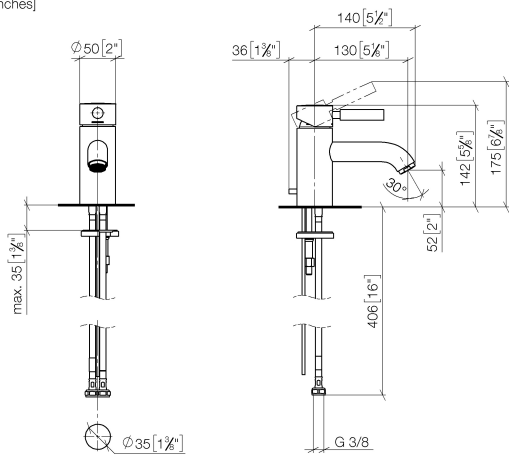

**EDITION PRO GRANDE Waschtisch-Einhandbatterie mit Ablaufgarnitur -
Chrom gebürstet**

33 502 626

- Ausladung 130 mm
- starrer Auslauf
- runder luftangereicherter Strahl
- Armaturenhöhe 142 mm
- Höhe bis Luftsprudler 52 mm
- Bohrungsdurchmesser 35 mm
- 2x Druckschlauch M 10 x 1 eingeschraubt, dichtheitsgeprüft
- Durchfluss max. 7 l/min
- bleifrei

Nur für Becken mit Überlauf geeignet.

	Chrom gebürstet	33 502 626-93
	Chrom	33 502 626-00
	Schwarz matt	33 502 626-33

**EDITION PRO GRANDE Waschtisch-Einhandbatterie mit Ablaufgarnitur -
Chrom gebürstet**

33 502 626
mm [inches]

Durchflussdiagramm

Zertifikate

WRAS_1805123. LGA_9389.

**EDITION PRO GRANDE Waschtisch-Einhandbatterie mit Ablaufgarnitur -
Chrom gebürstet**

33 502 626

Ersatzteile für die
anderen
Oberflächenvarianten
finden Sie hier:
Chrom

Ersatzteilstückliste

Nr.	Artikelnummer	Benennung	Verbaumenge	Lieferzeit
1	90 20 62 047 00-93	Griff	1	20
2	09 28 30 016-93	Haube	1	20
3	09 14 10 134 90	Dichtung	1	2
4	90 15 05 045 00 90	Kartusche	1	2
5	09 14 10 003 90	Dichtung	1	2
6	09 24 04 025 10 90	Nippel	1	2
7	90 31 11 030 00 90	Stift	1	2
8	09 11 06 063 10-93	Auslauf	1	20
9	90 23 01 118 01-93	Luftsprudler	1	-
Ersatzteil nicht mehr bestellbar, bitte bestellen Sie den Nachfolgeartikel				
11	04 20 62 030 80-93	Zugstange	1	20
12	09 20 62 030-93	Griff	1	20
13	09 31 09 080-93	Zugstange	1	20
14	04 30 04 104 00 90	Schlauch	2	2
15	04 30 11 038 00 90	Befestigungssatz	1	2
16	09 31 11 012 90	Stift	1	2
17	90 11 01 001 00-93	Ablaufgarnitur	1	20