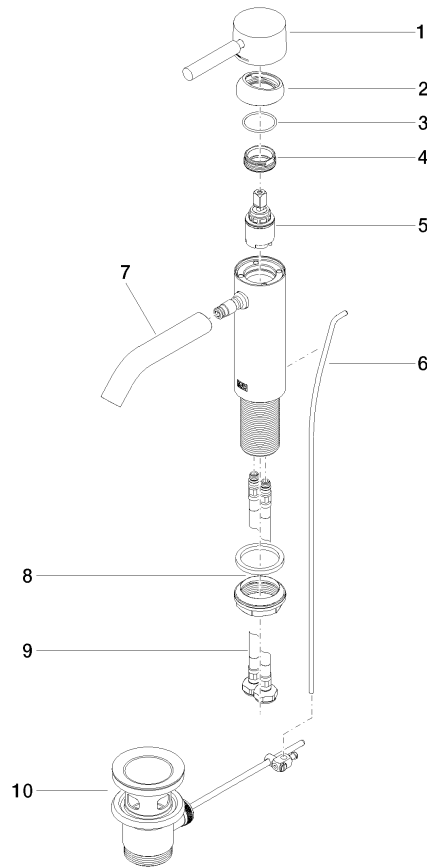

33 502 660

- Ausladung 135 mm
- starrer Auslauf
- runder luftangereicherter Strahl
- Armaturenhöhe 158 mm
- Höhe bis Luftsprudler 77 mm
- Bohrungsdurchmesser 35 mm
- 2x Druckschlauch M 8 x 1 eingeschraubt, dichtheitsgeprüft
- Durchfluss max. 5,7 l/min
- bleifrei
- Dieses Produkt leistet einen Beitrag zur Erfüllung der Vorgaben von nachhaltigen Gebäudezertifizierungen, z.B. LEED®, BREEAM®, DGNB

33 502 660

mm [inches]

**Durchflussdiagramm**

33 502 660

**Produktversion ab 1/23/2020**

Ersatzteile für die  
anderen  
Oberflächenvarianten  
finden Sie hier:  
Chrom

# META Waschtisch-Einhandbatterie mit Ablaufgarnitur - Light Gold

META

33 502 660

### Produktversion ab 1/23/2020

Nr.	Artikelnummer	Benennung	Verbaumenge	Lieferzeit
	90 20 66 002 00-26	Griff	11	30