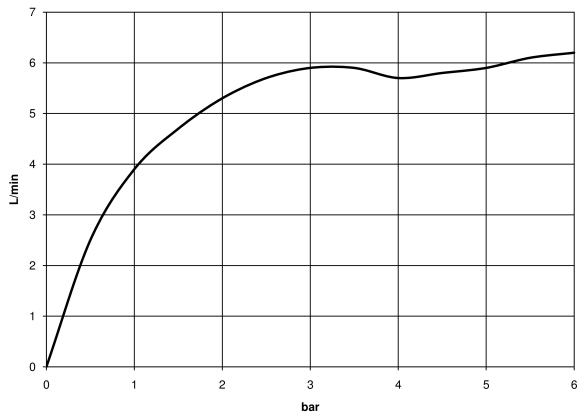

33 502 660

- Ausladung 135 mm
- starrer Auslauf
- runder luftangereicherter Strahl
- Armaturenhöhe 158 mm
- Höhe bis Luftsprudler 77 mm
- Bohrungsdurchmesser 35 mm
- 2x Druckschlauch M 8 x 1 eingeschraubt, dichtheitsgeprüft
- Durchfluss max. 5,7 l/min
- bleifrei
- Dieses Produkt leistet einen Beitrag zur Erfüllung der Vorgaben von nachhaltigen Gebäudezertifizierungen, z.B. LEED®, BREEAM®, DGNB

33 502 660

mm [inches]

**Durchflussdiagramm**

33 502 660

**Produktversion ab 1/23/2020**

Ersatzteile für die  
anderen  
Oberflächenvarianten  
finden Sie hier:  
Chrom