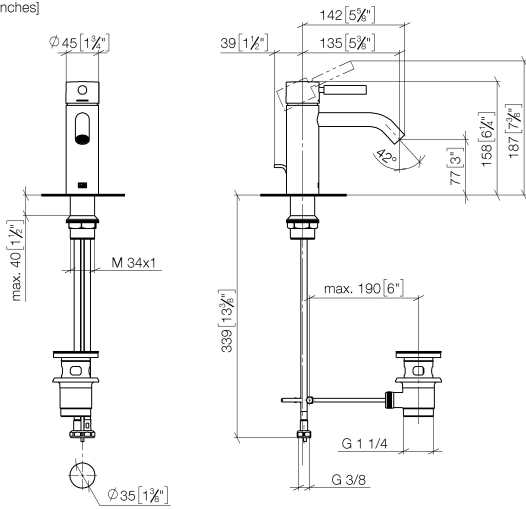

33 502 660

- Ausladung 135 mm
- starrer Auslauf
- runder luftangereicherter Strahl
- Armaturenhöhe 158 mm
- Höhe bis Luftsprudler 77 mm
- Bohrungsdurchmesser 35 mm
- 2x Druckschlauch M 8 x 1 eingeschraubt, dichtheitsgeprüft
- Durchfluss max. 5,7 l/min
- bleifrei
- Dieses Produkt leistet einen Beitrag zur Erfüllung der Vorgaben von nachhaltigen Gebäudezertifizierungen, z.B. LEED®, BREEAM®, DGNB

33 502 660

mm [inches]

**Durchflussdiagramm**

33 502 660

**Produktversion ab 1/23/2020**

Ersatzteile für die  
anderen  
Oberflächenvarianten  
finden Sie hier:  
Chrom

# META Waschtisch-Einhandbatterie mit Ablaufgarnitur - Light Gold

META

33 502 660

### Produktversion ab 1/23/2020

Nr.	Artikelnummer	Benennung	Verbaumenge	Lieferzeit
	90 20 66 002 00-26	Griff	11	30