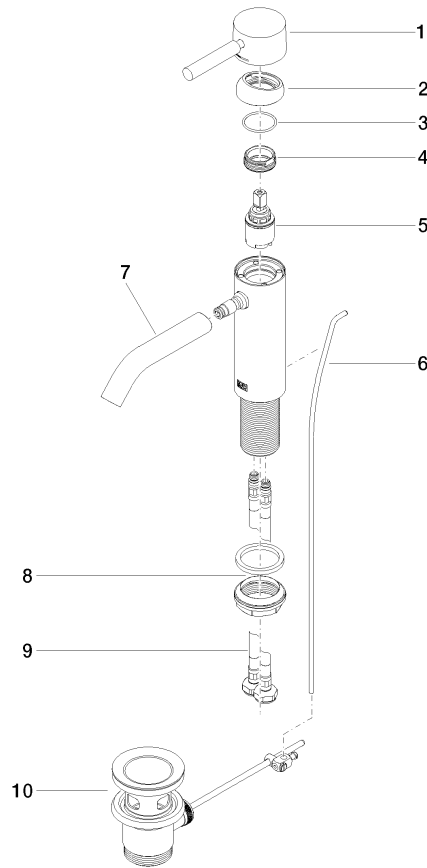

33 502 660

- Ausladung 135 mm
- starrer Auslauf
- runder luftangereicherter Strahl
- Armaturenhöhe 158 mm
- Höhe bis Luftsprudler 77 mm
- Bohrungsdurchmesser 35 mm
- 2x Druckschlauch M 8 x 1 eingeschraubt, dichtheitsgeprüft
- Durchfluss max. 5,7 l/min
- bleifrei
- Dieses Produkt leistet einen Beitrag zur Erfüllung der Vorgaben von nachhaltigen Gebäudezertifizierungen, z.B. LEED®, BREEAM®, DGNB

33 502 660

mm [inches]

**Durchflussdiagramm**

33 502 660

**Produktversion ab 1/23/2020**

Ersatzteile für die  
anderen  
Oberflächenvarianten  
finden Sie hier:  
Chrom

# META Waschtisch-Einhandbatterie mit Ablaufgarnitur - Dark Platinum gebürstet

META

33 502 660

### Produktversion ab 1/23/2020

Nr.	Artikelnummer	Benennung	Verbaumenge	Lieferzeit
	90 20 66 002 00-99	Griff	11	30