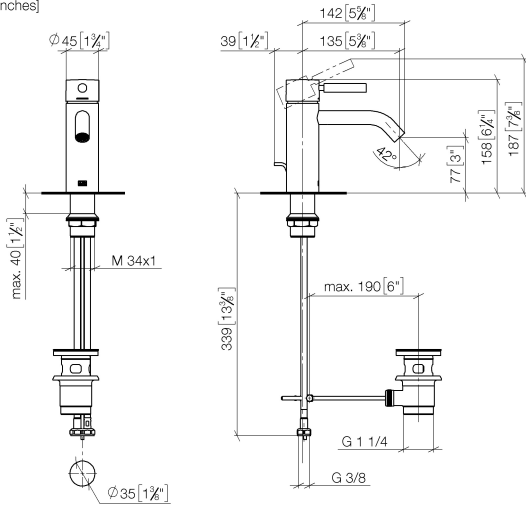

33 502 660

- Ausladung 135 mm
- starrer Auslauf
- runder luftangereicherter Strahl
- Armaturenhöhe 158 mm
- Höhe bis Luftsprudler 77 mm
- Bohrungsdurchmesser 35 mm
- 2x Druckschlauch M 8 x 1 eingeschraubt, dichtheitsgeprüft
- Durchfluss max. 5,7 l/min
- bleifrei
- Dieses Produkt leistet einen Beitrag zur Erfüllung der Vorgaben von nachhaltigen Gebäudezertifizierungen, z.B. LEED®, BREEAM®, DGNB

Nur für Becken mit Überlauf geeignet.

	Dark Platinum gebürstet	33 502 660-99
	Chrom	33 502 660-00
	Platin gebürstet	33 502 660-06
	Dark Chrome	33 502 660-19
	Light Gold	33 502 660-26
	Light Gold gebürstet	33 502 660-27
	Schwarz matt	33 502 660-33
	Bronze gebürstet	33 502 660-42
	Champagne gebürstet (22kt Gold)	33 502 660-46
	Champagne (22kt Gold)	33 502 660-47
	Chrom gebürstet	33 502 660-93

33 502 660

mm [inches]

**Durchflussdiagramm**

33 502 660

**Produktversion ab 1/23/2020**

Ersatzteile für die  
anderen  
Oberflächenvarianten  
finden Sie hier:  
Chrom

# META Waschtisch-Einhandbatterie mit Ablaufgarnitur - Dark Platinum gebürstet

META

33 502 660