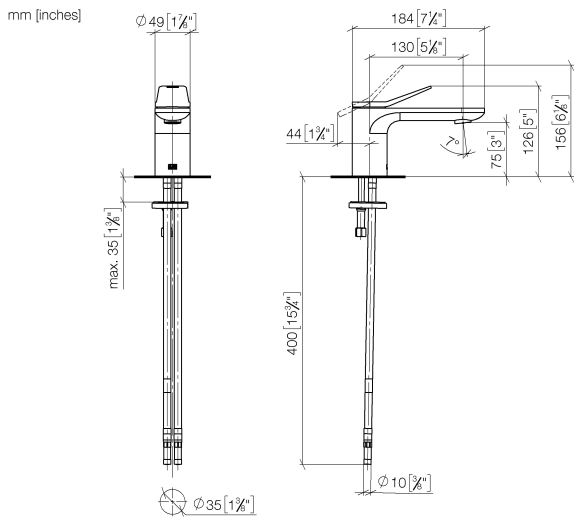

33 521 845

- Ausladung 130 mm
- starrer Auslauf
- runder luftangereicherter Strahl
- Armaturenhöhe 127 mm
- Höhe bis Luftsprudler 75 mm
- Bohrungsdurchmesser 35 mm
- 2x Druckschlauch M 8 x 1 eingeschraubt, dichtheitsgeprüft
- Durchfluss max. 5,7 l/min
- bleifrei
- Dieses Produkt leistet einen Beitrag zur Erfüllung der Vorgaben von nachhaltigen Gebäudezertifizierungen, z.B. LEED®, BREEAM®, DGNB

	Schwarz matt	33 521 845-33
	Chrom	33 521 845-00
	Platin gebürstet	33 521 845-06
	Dark Chrome	33 521 845-19
	Chrom gebürstet	33 521 845-93
	Dark Platinum gebürstet	33 521 845-99

33 521 845

Durchflussdiagramm