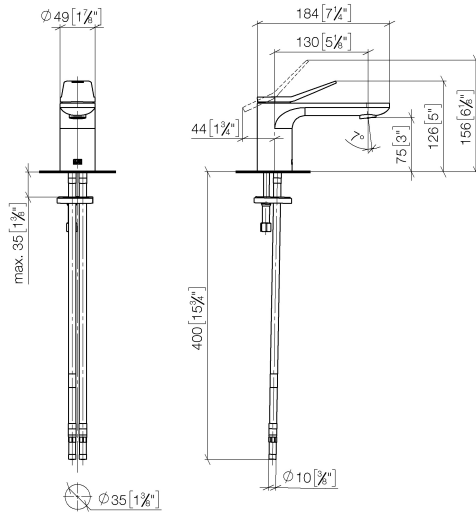

**LISSÉ Waschtisch-Einhandbatterie ohne Ablaufgarnitur - Dark Platinum
gebürstet**

LISSÉ

33 521 845

- Ausladung 130 mm
- starrer Auslauf
- runder luftangereicherter Strahl
- Armaturenhöhe 127 mm
- Höhe bis Luftsprudler 75 mm
- Bohrungsdurchmesser 35 mm
- 2x Druckschlauch M 8 x 1 eingeschraubt, dichtheitsgeprüft
- Durchfluss max. 5,7 l/min
- bleifrei
- Dieses Produkt leistet einen Beitrag zur Erfüllung der Vorgaben von nachhaltigen Gebäudezertifizierungen, z.B. LEED®, BREEAM®, DGNB

	Dark Platinum gebürstet	33 521 845-99
	Chrom	33 521 845-00
	Platin gebürstet	33 521 845-06
	Dark Chrome	33 521 845-19
	Schwarz matt	33 521 845-33
	Chrom gebürstet	33 521 845-93

33 521 845
mm [inches]

Durchflussdiagramm

Zertifikate

LGA_29008.

GDV_0400310.

LISSÉ Waschtisch-Einhandbatterie ohne Ablaufgarnitur - Dark Platinum
gebürstet

LISSÉ

33 521 845

Ersatzteile für die
anderen
Oberflächenvarianten
finden Sie hier:
Chrom