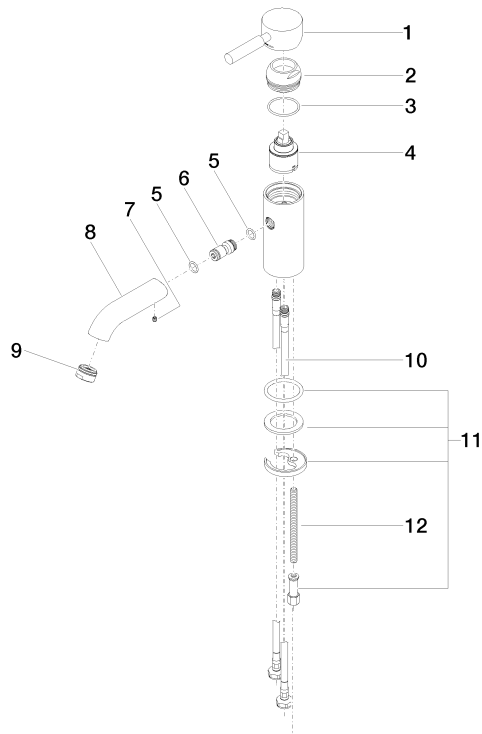

EDITION PRO GRANDE Waschtisch-Einhandbatterie ohne Ablaufgarnitur -
Schwarz matt

33 522 626

- Ausladung 130 mm
- starrer Auslauf
- runder luftangereicherter Strahl
- Armaturenhöhe 142 mm
- Höhe bis Luftsprudler 51 mm
- Bohrungsdurchmesser 35 mm
- 2x Druckschlauch M 10 x 1 eingeschraubt, dichtheitsgeprüft
- Durchfluss max. 7 l/min
- bleifrei

	Schwarz matt	33 522 626-33
	Chrom	33 522 626-00
	Chrom gebürstet	33 522 626-93

**EDITION PRO GRANDE Waschtisch-Einhandbatterie ohne Ablaufgarnitur -
Schwarz matt**

33 522 626
mm [inches]

Durchflussdiagramm

Zertifikate

WRAS_1805123. LGA_9389.

**EDITION PRO GRANDE Waschtisch-Einhandbatterie ohne Ablaufgarnitur -
Schwarz matt**

33 522 626
Ersatzteile für die
anderen
Oberflächenvarianten
finden Sie hier:
Chrom

Ersatzteilstückliste

Nr.	Artikelnummer	Benennung	Verbaumenge	Lieferzeit
1	90 20 62 047 00-33	Griff	1	30
2	09 28 30 016-33	Haube	1	30
3	09 14 10 134 90	Dichtung	1	2
4	90 15 05 045 00 90	Kartusche	1	2
5	09 14 10 003 90	Dichtung	1	2
6	09 24 04 025 10 90	Nippel	1	2
7	90 31 11 030 00 90	Stift	1	2
8	09 11 06 063 10-33	Auslauf	1	30
9	90 23 01 118 01-33	Luftsprudler	1	30
10	04 30 04 104 00 90	Schlauch	2	2
11	04 30 11 038 00 90	Befestigungssatz	1	2
12	09 31 11 012 90	Stift	1	2