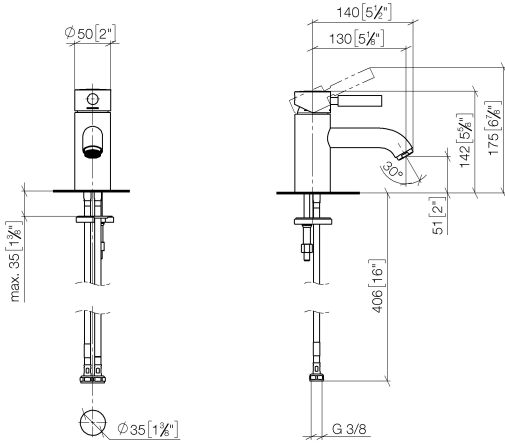

EDITION PRO GRANDE Waschtisch-Einhandbatterie ohne Ablaufgarnitur -
Schwarz matt

33 522 626

- Ausladung 130 mm
- starrer Auslauf
- runder luftangereicherter Strahl
- Armaturenhöhe 142 mm
- Höhe bis Luftsprudler 51 mm
- Bohrungsdurchmesser 35 mm
- 2x Druckschlauch M 10 x 1 eingeschraubt, dichtheitsgeprüft
- Durchfluss max. 7 l/min
- bleifrei

	Schwarz matt	33 522 626-33
	Chrom	33 522 626-00
	Chrom gebürstet	33 522 626-93

**EDITION PRO GRANDE Waschtisch-Einhandbatterie ohne Ablaufgarnitur -
Schwarz matt**

33 522 626
mm [inches]

Durchflussdiagramm

Ersatzteilstückliste

Nr.	Artikelnummer	Benennung	Verbaumenge	Lieferzeit
1	90 20 62 047 00-33	Griff	1	30
2	09 28 30 016-33	Haube	1	30
3	09 14 10 134 90	Dichtung	1	2
4	90 15 05 045 00 90	Kartusche	1	2
5	09 14 10 003 90	Dichtung	1	2
6	09 24 04 025 10 90	Nippel	1	2
7	90 31 11 030 00 90	Stift	1	2
8	09 11 06 063 10-33	Auslauf	1	30
9	90 23 01 118 01-33	Luftsprudler	1	30
10	04 30 04 104 00 90	Schlauch	2	2
11	04 30 11 038 00 90	Befestigungssatz	1	2
12	09 31 11 012 90	Stift	1	2