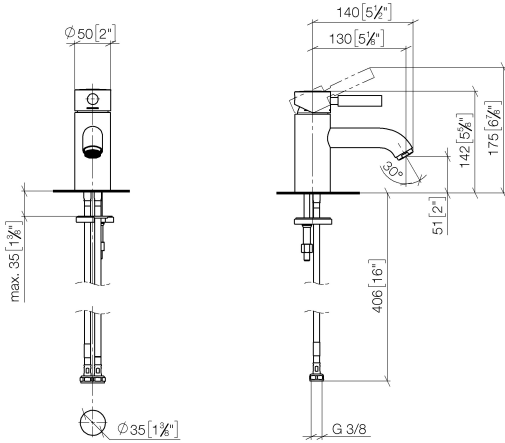

**EDITION PRO GRANDE Waschtisch-Einhandbatterie ohne Ablaufgarnitur -
Chrom gebürstet**

33 522 626

- Ausladung 130 mm
- starrer Auslauf
- runder luftangereicherter Strahl
- Armaturenhöhe 142 mm
- Höhe bis Luftsprudler 51 mm
- Bohrungsdurchmesser 35 mm
- 2x Druckschlauch M 10 x 1 eingeschraubt, dichtheitsgeprüft
- Durchfluss max. 7 l/min
- bleifrei

	Chrom gebürstet	33 522 626-93
	Chrom	33 522 626-00
	Schwarz matt	33 522 626-33

**EDITION PRO GRANDE Waschtisch-Einhandbatterie ohne Ablaufgarnitur -
Chrom gebürstet**

33 522 626
mm [inches]

Durchflussdiagramm

Zertifikate

WRAS_1805123. LGA_9389.

**EDITION PRO GRANDE Waschtisch-Einhandbatterie ohne Ablaufgarnitur -
Chrom gebürstet**

33 522 626
Ersatzteile für die
anderen
Oberflächenvarianten
finden Sie hier:
Chrom

Ersatzteilstückliste

Nr.	Artikelnummer	Benennung	Verbaumenge	Lieferzeit
1	90 20 62 047 00-93	Griff	1	20
2	09 28 30 016-93	Haube	1	20
3	09 14 10 134 90	Dichtung	1	2
4	90 15 05 045 00 90	Kartusche	1	2
5	09 14 10 003 90	Dichtung	1	2
6	09 24 04 025 10 90	Nippel	1	2
7	90 31 11 030 00 90	Stift	1	2
8	09 11 06 063 10-93	Auslauf	1	20
9	90 23 01 118 01-93	Luftsprudler	1	-
Ersatzteil nicht mehr bestellbar, bitte bestellen Sie den Nachfolgeartikel				
10	04 30 04 104 00 90	Schlauch	2	2
11	04 30 11 038 00 90	Befestigungssatz	1	2
12	09 31 11 012 90	Stift	1	2