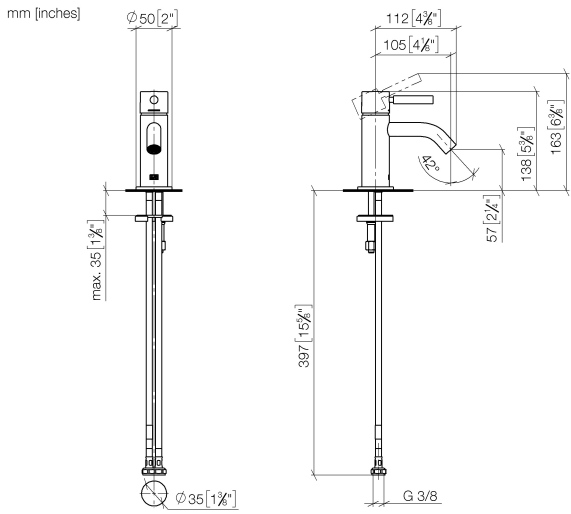

33 525 660

- Ausladung 105 mm
- starrer Auslauf
- runder luftangereicherter Strahl
- Armaturenhöhe 138 mm
- Höhe bis Luftsprudler 57 mm
- Bohrungsdurchmesser 35 mm
- Rosette Ø 50 mm wahlweise
- 2x Druckschlauch M 8 x 1 eingeschraubt, dichtheitsgeprüft
- Durchfluss max. 5,7 l/min
- bleifrei
- Dieses Produkt leistet einen Beitrag zur Erfüllung der Vorgaben von nachhaltigen Gebäudezertifizierungen, z.B. LEED®, BREEAM®, DGNB

33 525 660

**Durchflussdiagramm**

**Codes & Standards**

DIN 4109

EN 817

ISO 3822

Scottish Water  
Byelaws

UK Water Supply  
Regulations

# META Waschtisch-Einhandbatterie ohne Ablaufgarnitur - Platin

META

33 525 660