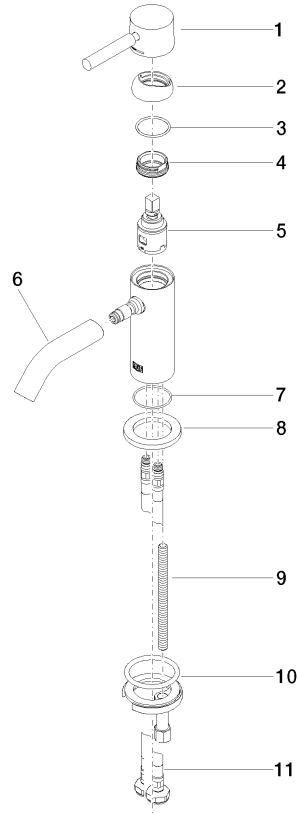

33 525 660

- Ausladung 105 mm
- starrer Auslauf
- runder luftangereicherter Strahl
- Armaturenhöhe 138 mm
- Höhe bis Luftsprudler 57 mm
- Bohrungsdurchmesser 35 mm
- Rosette Ø 50 mm wahlweise
- 2x Druckschlauch M 8 x 1 eingeschraubt, dichtheitsgeprüft
- Durchfluss max. 5,7 l/min
- bleifrei
- Dieses Produkt leistet einen Beitrag zur Erfüllung der Vorgaben von nachhaltigen Gebäudezertifizierungen, z.B. LEED®, BREEAM®, DGNB

# META Waschtisch-Einhandbatterie ohne Ablaufgarnitur - Platin

META

33 525 660

### Produktversion ab 1/23/2020

Nr.	Artikelnummer	Benennung	Verbaumenge	Lieferzeit
	90 20 66 009 00-08	Griff	12	40