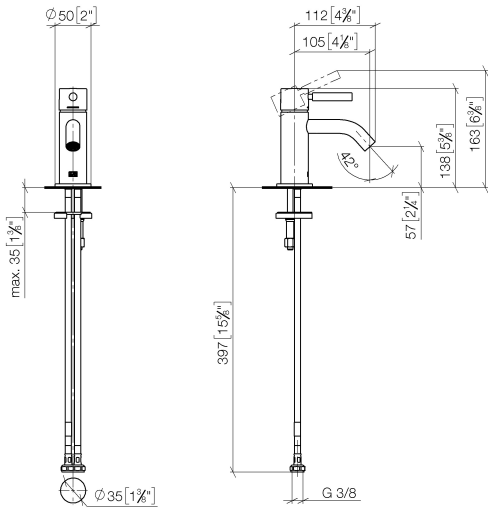

**META Waschtisch-Einhandbatterie ohne Ablaufgarnitur - Messing gebürstet  
(23kt Gold)**

META

33 525 660

- Ausladung 105 mm
- starrer Auslauf
- runder luftangereicherter Strahl
- Armaturenhöhe 138 mm
- Höhe bis Luftsprudler 57 mm
- Bohrungsdurchmesser 35 mm
- Rosette Ø 50 mm wahlweise
- 2x Druckschlauch M 8 x 1 eingeschraubt, dichtheitsgeprüft
- Durchfluss max. 5,7 l/min
- bleifrei
- Dieses Produkt leistet einen Beitrag zur Erfüllung der Vorgaben von nachhaltigen Gebäudezertifizierungen, z.B. LEED®, BREEAM®, DGNB

**META Waschtisch-Einhandbatterie ohne Ablaufgarnitur - Messing gebürstet  
(23kt Gold)**

META

33 525 660  
mm [inches]

**Durchflussdiagramm**

**Codes & Standards**

DIN 4109

EN 817

ISO 3822

Scottish Water  
Byelaws

UK Water Supply  
Regulations

Ü-Zeichen

**META Waschtisch-Einhandbatterie ohne Ablaufgarnitur - Messing gebürstet  
(23kt Gold)**

---

META

33 525 660

Zertifikate

**META Waschtisch-Einhandbatterie ohne Ablaufgarnitur - Messing gebürstet  
(23kt Gold)**

META

33 525 660

**Ersatzteilstückliste**

Produktversion bis 1/23/2020

**Produktversion ab 1/23/2020**

<b>Nr.</b>	<b>Artikelnummer</b>	<b>Benennung</b>	<b>Verbaumenge</b>	<b>Lieferzeit</b>
	90 20 66 009 00-28	Griff	12	20