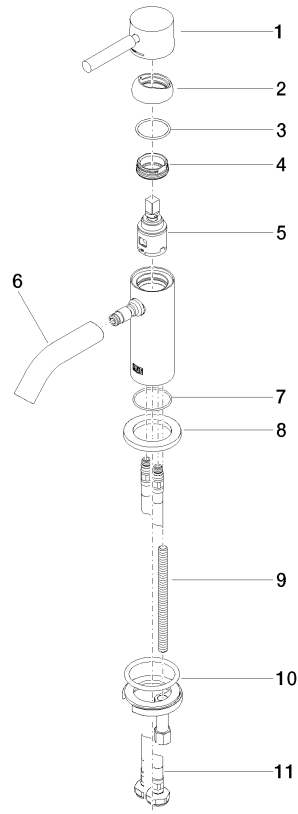

**META Waschtisch-Einhandbatterie ohne Ablaufgarnitur - Messing gebürstet  
(23kt Gold)**

META

33 525 660

- Ausladung 105 mm
- starrer Auslauf
- runder luftangereicherter Strahl
- Armaturenhöhe 138 mm
- Höhe bis Luftsprudler 57 mm
- Bohrungsdurchmesser 35 mm
- Rosette Ø 50 mm wahlweise
- 2x Druckschlauch M 8 x 1 eingeschraubt, dichtheitsgeprüft
- Durchfluss max. 5,7 l/min
- bleifrei
- Dieses Produkt leistet einen Beitrag zur Erfüllung der Vorgaben von nachhaltigen Gebäudezertifizierungen, z.B. LEED®, BREEAM®, DGNB

**META Waschtisch-Einhandbatterie ohne Ablaufgarnitur - Messing gebürstet  
(23kt Gold)**

META

33 525 660  
mm [inches]

**Durchflussdiagramm**

**Codes & Standards**

DIN 4109

EN 817

ISO 3822

Scottish Water  
Byelaws

UK Water Supply  
Regulations

Ü-Zeichen

**META Waschtisch-Einhandbatterie ohne Ablaufgarnitur - Messing gebürstet  
(23kt Gold)**

---

META

33 525 660

Zertifikate

**META Waschtisch-Einhandbatterie ohne Ablaufgarnitur - Messing gebürstet  
(23kt Gold)**

META

33 525 660

**Ersatzteilstückliste**

Produktversion bis 1/23/2020

**Produktversion ab 1/23/2020**

<b>Nr.</b>	<b>Artikelnummer</b>	<b>Benennung</b>	<b>Verbaumenge</b>	<b>Lieferzeit</b>
	90 20 66 009 00-28	Griff	12	20