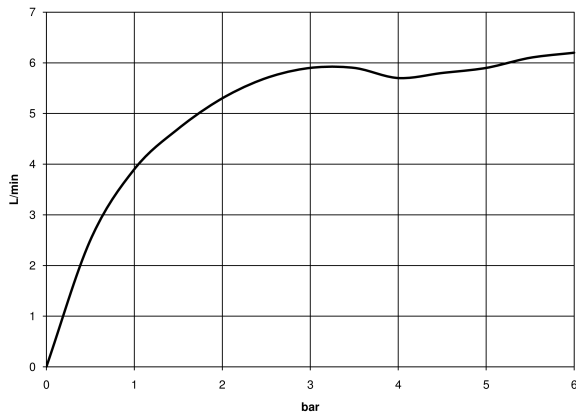

Durchflussdiagramm

Codes & Standards

DIN 4109

EN 817

ISO 3822

Scottish Water
Byelaws

UK Water Supply
Regulations

Ü-Zeichen