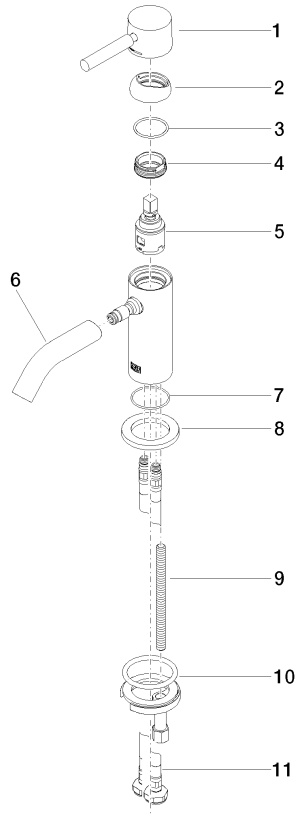

33 525 660

- Ausladung 105 mm
- starrer Auslauf
- runder luftangereicherter Strahl
- Armaturenhöhe 138 mm
- Höhe bis Luftsprudler 57 mm
- Bohrungsdurchmesser 35 mm
- Rosette Ø 50 mm wahlweise
- 2x Druckschlauch M 8 x 1 eingeschraubt, dichtheitsgeprüft
- Durchfluss max. 5,7 l/min
- bleifrei
- Dieses Produkt leistet einen Beitrag zur Erfüllung der Vorgaben von nachhaltigen Gebäudezertifizierungen, z.B. LEED®, BREEAM®, DGNB

	Dunkelgrün	33 525 660-31
	Chrom	33 525 660-00
	Platin gebürstet	33 525 660-06
	Platin	33 525 660-08
	Dark Chrome	33 525 660-19
	Light Gold	33 525 660-26
	Light Gold gebürstet	33 525 660-27
	Messing gebürstet (23kt Gold)	33 525 660-28
	Rot	33 525 660-29
	Orange	33 525 660-30
	Schwarz matt	33 525 660-33
	Bronze gebürstet	33 525 660-42
	Champagne gebürstet (22kt Gold)	33 525 660-46
	Champagne (22kt Gold)	33 525 660-47
	Chrom gebürstet	33 525 660-93
	Dark Platinum gebürstet	33 525 660-99

33 525 660

Durchflussdiagramm

Codes & Standards

EN 817

META Waschtisch-Einhandbatterie ohne Ablaufgarnitur - Dunkelgrün

META

33 525 660

Zertifikate

DVGW_DW-
6506DN0

33 525 660

Produktversion ab 1/23/2020

33 525 660

Ersatzteilstückliste

Produktversion ab 1/23/2020