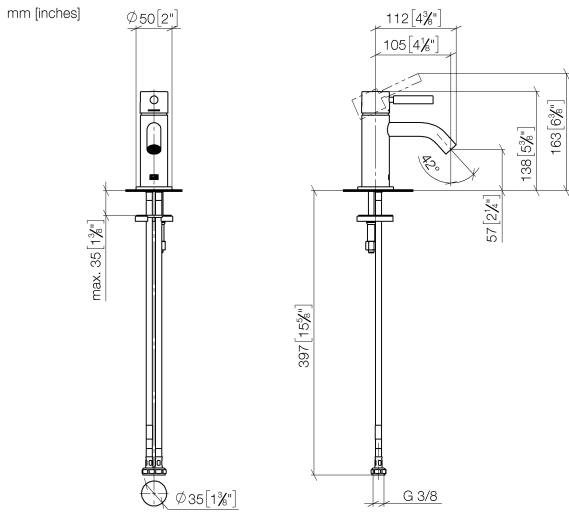

33 525 660

- Ausladung 105 mm
- starrer Auslauf
- runder luftangereicherter Strahl
- Armaturenhöhe 138 mm
- Höhe bis Luftsprudler 57 mm
- Bohrungsdurchmesser 35 mm
- Rosette Ø 50 mm wahlweise
- 2x Druckschlauch M 8 x 1 eingeschraubt, dichtheitsgeprüft
- Durchfluss max. 5,7 l/min
- bleifrei
- Dieses Produkt leistet einen Beitrag zur Erfüllung der Vorgaben von nachhaltigen Gebäudezertifizierungen, z.B. LEED®, BREEAM®, DGNB

33 525 660

Durchflussdiagramm

Codes & Standards

EN 817

META Waschtisch-Einhandbatterie ohne Ablaufgarnitur - Dunkelgrün

META

33 525 660

Zertifikate