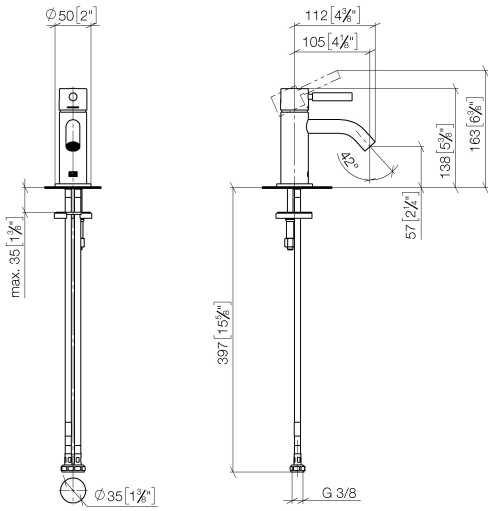

META Waschtisch-Einhandbatterie ohne Ablaufgarnitur - Champagne gebürstet (22kt Gold)

META

33 525 660

- Ausladung 105 mm
- starrer Auslauf
- runder luftangereicherter Strahl
- Armaturenhöhe 138 mm
- Höhe bis Luftsprudler 57 mm
- Bohrungsdurchmesser 35 mm
- Rosette Ø 50 mm wahlweise
- 2x Druckschlauch M 8 x 1 eingeschraubt, dichtheitsgeprüft
- Durchfluss max. 5,7 l/min
- bleifrei
- Dieses Produkt leistet einen Beitrag zur Erfüllung der Vorgaben von nachhaltigen Gebäudezertifizierungen, z.B. LEED®, BREEAM®, DGNB

**META Waschtisch-Einhandbatterie ohne Ablaufgarnitur - Champagne gebürstet
(22kt Gold)**

META

33 525 660
mm [inches]

Durchflussdiagramm

33 525 660

Produktversion ab 1/23/2020

Ersatzteile für die
anderen
Oberflächenvarianten
finden Sie hier:
Chrom

META Waschtisch-Einhandbatterie ohne Ablaufgarnitur - Champagne gebürstet
(22kt Gold)

META

33 525 660

Ersatzteilstückliste

Produktversion ab 1/23/2020