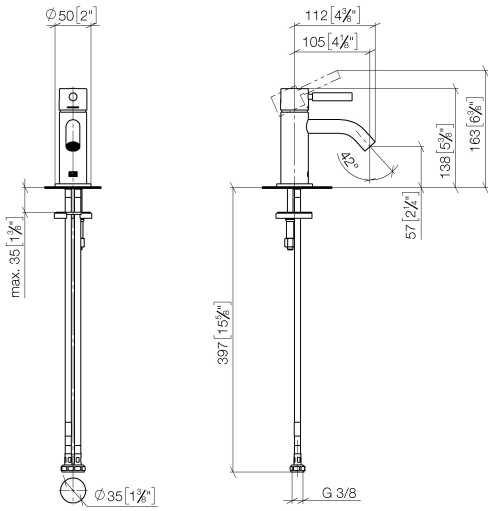

META Waschtisch-Einhandbatterie ohne Ablaufgarnitur - Champagne (22kt Gold)

META

33 525 660

- Ausladung 105 mm
- starrer Auslauf
- runder luftangereicherter Strahl
- Armaturenhöhe 138 mm
- Höhe bis Luftsprudler 57 mm
- Bohrungsdurchmesser 35 mm
- Rosette Ø 50 mm wahlweise
- 2x Druckschlauch M 8 x 1 eingeschraubt, dichtheitsgeprüft
- Durchfluss max. 5,7 l/min
- bleifrei
- Dieses Produkt leistet einen Beitrag zur Erfüllung der Vorgaben von nachhaltigen Gebäudezertifizierungen, z.B. LEED®, BREEAM®, DGNB

META Waschtisch-Einhandbatterie ohne Ablaufgarnitur - Champagne (22kt Gold)

META

33 525 660
mm [inches]

Durchflussdiagramm

33 525 660

Produktversion ab 1/23/2020

Ersatzteile für die
anderen
Oberflächenvarianten
finden Sie hier:
Chrom

META Waschtisch-Einhandbatterie ohne Ablaufgarnitur - Champagne (22kt Gold)

META

33 525 660

Ersatzteilstückliste

Produktversion ab 1/23/2020