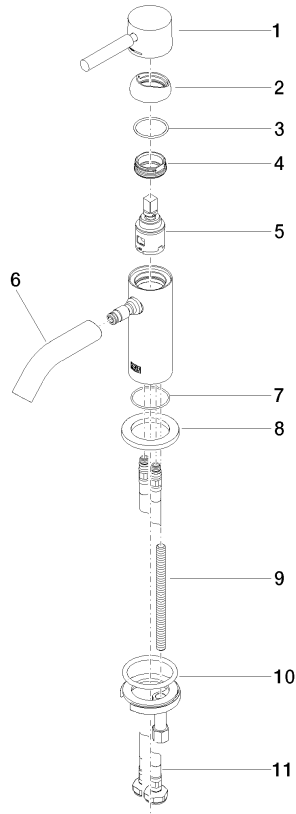

META Waschtisch-Einhandbatterie ohne Ablaufgarnitur - Champagne (22kt Gold)

META

33 525 660

- Ausladung 105 mm
- starrer Auslauf
- runder luftangereicherter Strahl
- Armaturenhöhe 138 mm
- Höhe bis Luftsprudler 57 mm
- Bohrungsdurchmesser 35 mm
- Rosette Ø 50 mm wahlweise
- 2x Druckschlauch M 8 x 1 eingeschraubt, dichtheitsgeprüft
- Durchfluss max. 5,7 l/min
- bleifrei
- Dieses Produkt leistet einen Beitrag zur Erfüllung der Vorgaben von nachhaltigen Gebäudezertifizierungen, z.B. LEED®, BREEAM®, DGNB

	Champagne (22kt Gold)	33 525 660-47
	Chrom	33 525 660-00
	Platin gebürstet	33 525 660-06
	Platin	33 525 660-08
	Dark Chrome	33 525 660-19
	Light Gold	33 525 660-26
	Light Gold gebürstet	33 525 660-27
	Messing gebürstet (23kt Gold)	33 525 660-28
	Rot	33 525 660-29
	Orange	33 525 660-30
	Dunkelgrün	33 525 660-31
	Schwarz matt	33 525 660-33
	Bronze gebürstet	33 525 660-42
	Champagne gebürstet (22kt Gold)	33 525 660-46
	Chrom gebürstet	33 525 660-93
	Dark Platinum gebürstet	33 525 660-99

META Waschtisch-Einhandbatterie ohne Ablaufgarnitur - Champagne (22kt Gold)

META

33 525 660
mm [inches]

Durchflussdiagramm

33 525 660

Produktversion ab 1/23/2020

Ersatzteile für die
anderen
Oberflächenvarianten
finden Sie hier:
Chrom

META Waschtisch-Einhandbatterie ohne Ablaufgarnitur - Champagne (22kt Gold)

META

33 525 660

Ersatzteilstückliste

Produktversion ab 1/23/2020