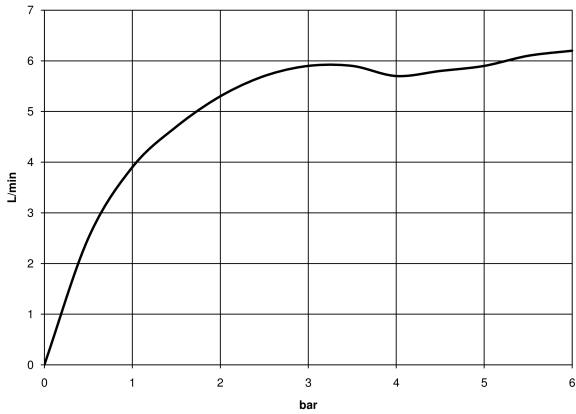

META Waschtisch-Einhandbatterie ohne Ablaufgarnitur - Champagne (22kt Gold)

META

33 525 660

- Ausladung 105 mm
- starrer Auslauf
- runder luftangereicherter Strahl
- Armaturenhöhe 138 mm
- Höhe bis Luftsprudler 57 mm
- Bohrungsdurchmesser 35 mm
- Rosette Ø 50 mm wahlweise
- 2x Druckschlauch M 8 x 1 eingeschraubt, dichtheitsgeprüft
- Durchfluss max. 5,7 l/min
- bleifrei
- Dieses Produkt leistet einen Beitrag zur Erfüllung der Vorgaben von nachhaltigen Gebäudezertifizierungen, z.B. LEED®, BREEAM®, DGNB

META Waschtisch-Einhandbatterie ohne Ablaufgarnitur - Champagne (22kt Gold)

META

33 525 660
mm [inches]

Durchflussdiagramm

33 525 660

Produktversion ab 1/23/2020

Ersatzteile für die
anderen
Oberflächenvarianten
finden Sie hier:
Chrom