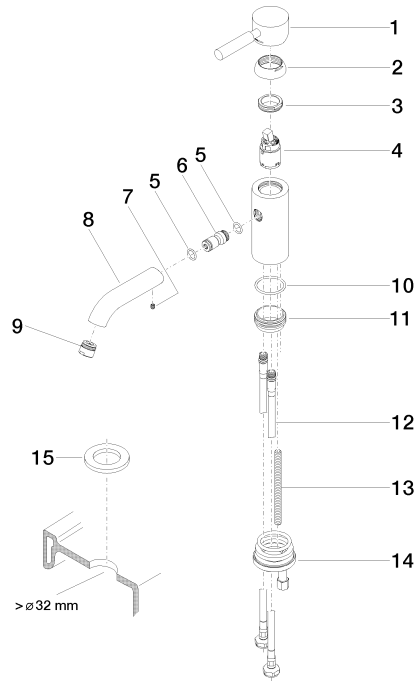

EDITION PRO Waschtisch-Einhandbatterie ohne Ablaufgarnitur - Schwarz matt

33 526 626

- Ausladung 126 mm
- starrer Auslauf
- runder luftangereicherter Strahl
- Armaturenhöhe 132 mm
- Höhe bis Luftsprudler 46 mm
- Bohrungsdurchmesser 35 mm
- 2x Druckschlauch M 10 x 1 eingeschraubt, dichtheitsgeprüft
- Durchfluss max. 7 l/min
- bleifrei

	Schwarz matt	33 526 626-33
	Chrom	33 526 626-00
	Chrom gebürstet	33 526 626-93

EDITION PRO Waschtisch-Einhandbatterie ohne Ablaufgarnitur - Schwarz matt

33 526 626

mm [inches]

Durchflussdiagramm

Zertifikate

LGA_9389.

WRAS_240502020.

EDITION PRO Waschtisch-Einhandbatterie ohne Ablaufgarnitur - Schwarz matt

33 526 626

Ersatzteile für die
anderen
Oberflächenvarianten
finden Sie hier:
Chrom

Ersatzteilstückliste

Nr.	Artikelnummer	Benennung	Verbaumenge	Lieferzeit
1	90 20 62 046 00-33	Griff	1	30
2	09 28 30 008-33	Haube	1	30
3	09 24 04 130-07	Mutter	1	30
4	90 15 05 041 00 90	Kartusche	1	2
5	09 14 10 003 90	Dichtung	1	2
6	09 24 04 025 10 90	Nippel	1	2
7	90 31 11 030 00 90	Stift	1	2
8	09 11 06 059 10-33	Auslauf	1	30
9	90 23 01 022 00-33	Luftsprudler	1	30
10	09 14 10 119 90	Dichtung	1	2
11	09 28 10 109-07	Ring	1	30
12	04 30 04 104 00 90	Schlauch	2	2
13	09 31 11 012 90	Stift	1	2
14	04 30 11 085 88 90	Befestigungssatz	1	2
15	12 730 970-33	Rosette für Hahnlochabdeckung - Schwarz matt	1	30