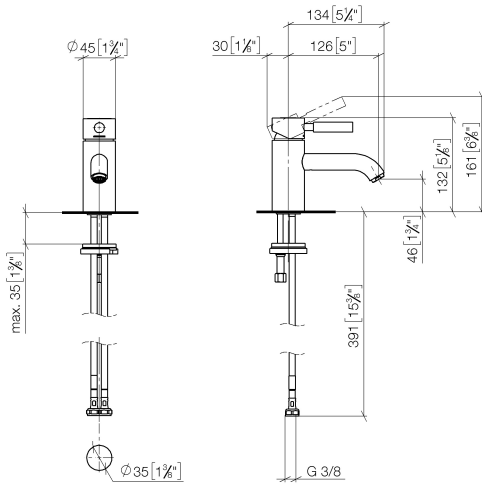

EDITION PRO Waschtisch-Einhandbatterie ohne Ablaufgarnitur - Schwarz matt

33 526 626

- Ausladung 126 mm
- starrer Auslauf
- runder luftangereicherter Strahl
- Armaturenhöhe 132 mm
- Höhe bis Luftsprudler 46 mm
- Bohrungsdurchmesser 35 mm
- 2x Druckschlauch M 10 x 1 eingeschraubt, dichtheitsgeprüft
- Durchfluss max. 7 l/min
- bleifrei

	Schwarz matt	33 526 626-33
	Chrom	33 526 626-00
	Chrom gebürstet	33 526 626-93

EDITION PRO Waschtisch-Einhandbatterie ohne Ablaufgarnitur - Schwarz matt

33 526 626

mm [inches]

Durchflussdiagramm

Zertifikate

LGA_9389.

WRAS_240502020.

EDITION PRO Waschtisch-Einhandbatterie ohne Ablaufgarnitur - Schwarz matt

33 526 626

Ersatzteile für die
anderen
Oberflächenvarianten
finden Sie hier:
Chrom

Ersatzteilstückliste

Nr.	Artikelnummer	Benennung	Verbaumenge	Lieferzeit
1	90 20 62 046 00-33	Griff	1	30
2	09 28 30 008-33	Haube	1	30
3	09 24 04 130-07	Mutter	1	30
4	90 15 05 041 00 90	Kartusche	1	2
5	09 14 10 003 90	Dichtung	1	2
6	09 24 04 025 10 90	Nippel	1	2
7	90 31 11 030 00 90	Stift	1	2
8	09 11 06 059 10-33	Auslauf	1	30
9	90 23 01 022 00-33	Luftsprudler	1	30
10	09 14 10 119 90	Dichtung	1	2
11	09 28 10 109-07	Ring	1	30
12	04 30 04 104 00 90	Schlauch	2	2
13	09 31 11 012 90	Stift	1	2
14	04 30 11 085 88 90	Befestigungssatz	1	2
15	12 730 970-33	Rosette für Hahnlochabdeckung - Schwarz matt	1	30