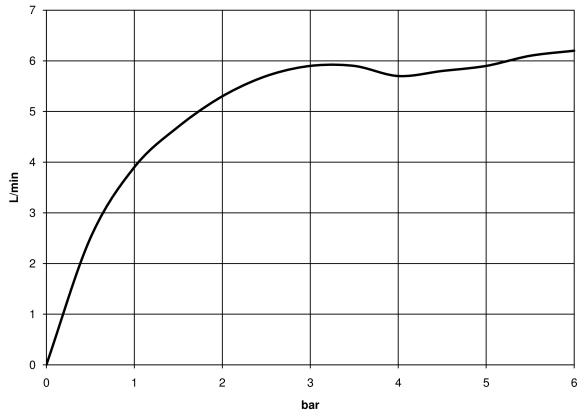

Durchflussdiagramm