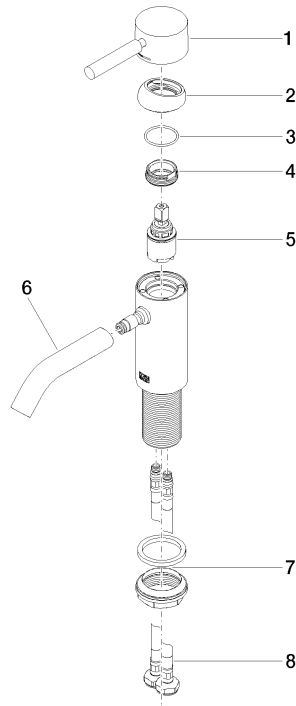

33 526 660

- Ausladung 125 mm
- starrer Auslauf
- runder luftangereicherter Strahl
- Armaturenhöhe 133 mm
- Höhe bis Luftsprudler 52 mm
- Bohrungsdurchmesser 35 mm
- 2x Druckschlauch M 8 x 1 eingeschraubt, dichtheitsgeprüft
- Durchfluss max. 5,7 l/min
- bleifrei
- Dieses Produkt leistet einen Beitrag zur Erfüllung der Vorgaben von nachhaltigen Gebäudezertifizierungen, z.B. LEED®, BREEAM®, DGNB

	Dark Chrome	33 526 660-19
	Chrom	33 526 660-00
	Platin gebürstet	33 526 660-06
	Light Gold	33 526 660-26
	Light Gold gebürstet	33 526 660-27
	Schwarz matt	33 526 660-33
	Bronze gebürstet	33 526 660-42
	Champagne gebürstet (22kt Gold)	33 526 660-46
	Champagne (22kt Gold)	33 526 660-47
	Chrom gebürstet	33 526 660-93
	Dark Platinum gebürstet	33 526 660-99

33 526 660

**Durchflussdiagramm**

33 526 660

Ersatzteile für die  
anderen  
Oberflächenvarianten  
finden Sie hier:  
Chrom

## Ersatzteilstückliste