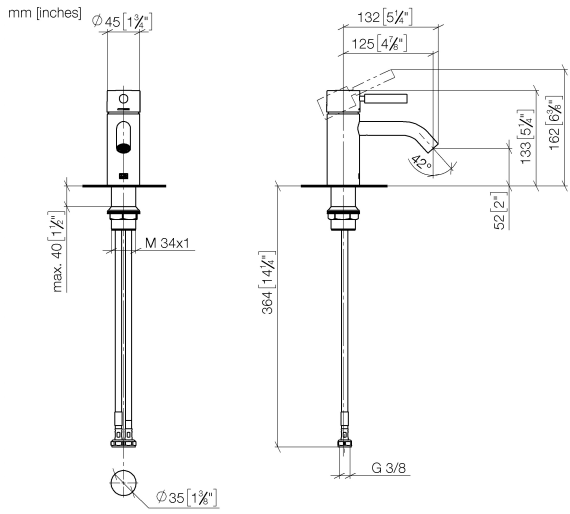

33 526 660

- Ausladung 125 mm
- starrer Auslauf
- runder luftangereicherter Strahl
- Armaturenhöhe 133 mm
- Höhe bis Luftsprudler 52 mm
- Bohrungsdurchmesser 35 mm
- 2x Druckschlauch M 8 x 1 eingeschraubt, dichtheitsgeprüft
- Durchfluss max. 5,7 l/min
- bleifrei
- Dieses Produkt leistet einen Beitrag zur Erfüllung der Vorgaben von nachhaltigen Gebäudezertifizierungen, z.B. LEED®, BREEAM®, DGNB

	Dark Chrome	33 526 660-19
	Chrom	33 526 660-00
	Platin gebürstet	33 526 660-06
	Light Gold	33 526 660-26
	Light Gold gebürstet	33 526 660-27
	Schwarz matt	33 526 660-33
	Bronze gebürstet	33 526 660-42
	Champagne gebürstet (22kt Gold)	33 526 660-46
	Champagne (22kt Gold)	33 526 660-47
	Chrom gebürstet	33 526 660-93
	Dark Platinum gebürstet	33 526 660-99

33 526 660

**Durchflussdiagramm**

33 526 660

Ersatzteile für die  
anderen  
Oberflächenvarianten  
finden Sie hier:  
Chrom