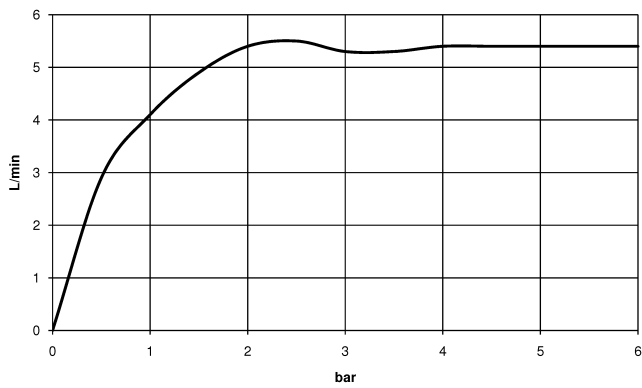

DORNBACHT YAMOU Waschtisch-Einhandbatterie mit erhöhtem Standfuß  
ohne Ablaufgarnitur - Soft Black

33 537 831

- Ausladung 180 mm
- starrer Auslauf
- runder luftangereicherter Strahl
- Armaturenhöhe 288 mm
- Höhe bis Luftsprudler 239 mm
- Bohrungsdurchmesser 35 mm
- 2x Druckschlauch M 8 x 1 eingeschraubt, dichtheitsgeprüft
- Durchfluss max. 6,8 l/min

	Soft Black	33 537 831-69
	Chrom	33 537 831-00

**DORNBRACHT YAMOU Waschtisch-Einhandbatterie mit erhöhtem Standfuß  
ohne Ablaufgarnitur - Soft Black**

33 537 831  
mm [inches]

**Durchflussdiagramm**

**Zertifikate**