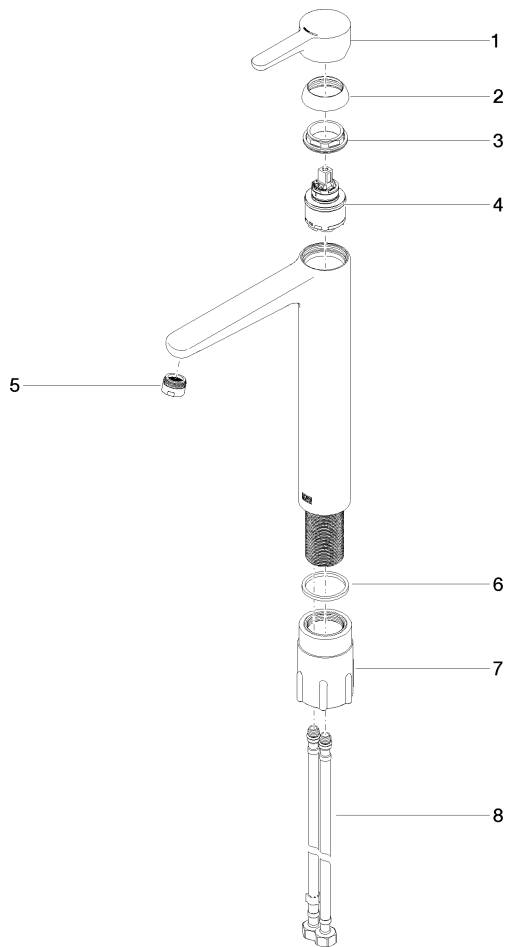

DORNBACHT YAMOU Waschtisch-Einhandbatterie mit erhöhtem Standfuß  
ohne Ablaufgarnitur - Soft Black

33 537 831

- Ausladung 180 mm
- starrer Auslauf
- runder luftangereicherter Strahl
- Armaturenhöhe 288 mm
- Höhe bis Luftsprudler 239 mm
- Bohrungsdurchmesser 35 mm
- 2x Druckschlauch M 8 x 1 eingeschraubt, dichtheitsgeprüft
- Durchfluss max. 6,8 l/min

	Soft Black	33 537 831-69
	Chrom	33 537 831-00

**DORNBRACHT YAMOU Waschtisch-Einhandbatterie mit erhöhtem Standfuß  
ohne Ablaufgarnitur - Soft Black**

33 537 831  
mm [inches]

**Durchflussdiagramm**

**Zertifikate**

AbP\_10171.      ACS\_23 ACC NY      WRAS\_240104004.  
491.

**DORNBRAUCHT YAMOU Waschtisch-Einhandbatterie mit erhöhtem Standfuß  
ohne Ablaufgarnitur - Soft Black**

33 537 831

Ersatzteile für die  
anderen  
Oberflächenvarianten  
finden Sie hier:  
Chrom

**Ersatzteilstückliste**

Nr.	Artikelnummer	Benennung	Verbaumenge	Lieferzeit
1	90 20 83 002 00-69	Griff	1	2
2	90 21 02 400 00-69	Haube	1	2
3	90 23 10 140 00 90	Mutter	1	2
4	90 15 05 502 00 90	Kartusche	1	2
5	90 23 01 177 00-69	Luftsprudler	1	2
6	90 14 05 082 00 90	Dichtung	1	2
7	90 30 11 505 00 90	Befestigungssatz	1	2
8	90 30 04 115 00 90	Schlauch	1	2