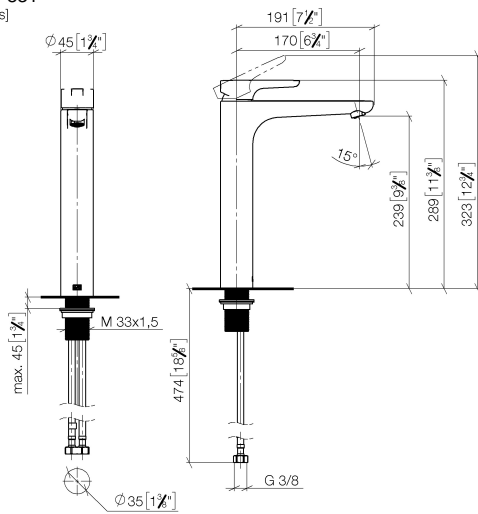

DORNBACHT YAMOU Waschtisch-Einhandbatterie mit erhöhtem Standfuß  
ohne Ablaufgarnitur - Soft Black

33 537 831

- Ausladung 180 mm
- starrer Auslauf
- runder luftangereicherter Strahl
- Armaturenhöhe 288 mm
- Höhe bis Luftsprudler 239 mm
- Bohrungsdurchmesser 35 mm
- 2x Druckschlauch M 8 x 1 eingeschraubt, dichtheitsgeprüft
- Durchfluss max. 6,8 l/min

	Soft Black	33 537 831-69
	Chrom	33 537 831-00

**DORNBRACHT YAMOU Waschtisch-Einhandbatterie mit erhöhtem Standfuß  
ohne Ablaufgarnitur - Soft Black**

33 537 831  
mm [inches]

**Durchflussdiagramm**

**Zertifikate**

AbP\_10171.      ACS\_23 ACC NY      WRAS\_240104004.  
491.

**DORNBRAUCHT YAMOU Waschtisch-Einhandbatterie mit erhöhtem Standfuß  
ohne Ablaufgarnitur - Soft Black**

33 537 831

Ersatzteile für die  
anderen  
Oberflächenvarianten  
finden Sie hier:  
Chrom

**Ersatzteilstückliste**

Nr.	Artikelnummer	Benennung	Verbaumenge	Lieferzeit
1	90 20 83 002 00-69	Griff	1	2
2	90 21 02 400 00-69	Haube	1	2
3	90 23 10 140 00 90	Mutter	1	2
4	90 15 05 502 00 90	Kartusche	1	2
5	90 23 01 177 00-69	Luftsprudler	1	2
6	90 14 05 082 00 90	Dichtung	1	2
7	90 30 11 505 00 90	Befestigungssatz	1	2
8	90 30 04 115 00 90	Schlauch	1	2