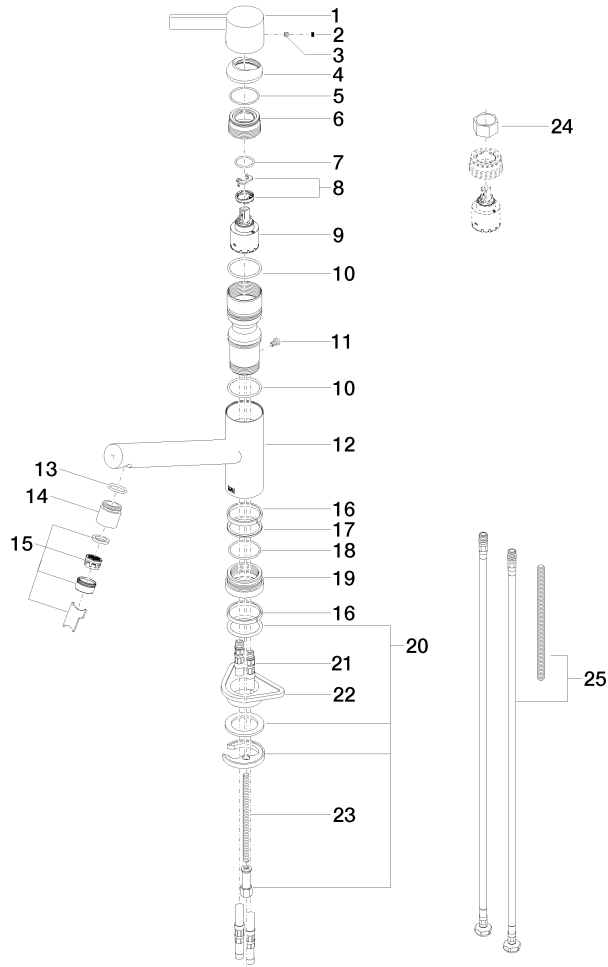

33 800 760

Ersatzteile für die
anderen
Oberflächenvarianten
finden Sie hier:
Chrom