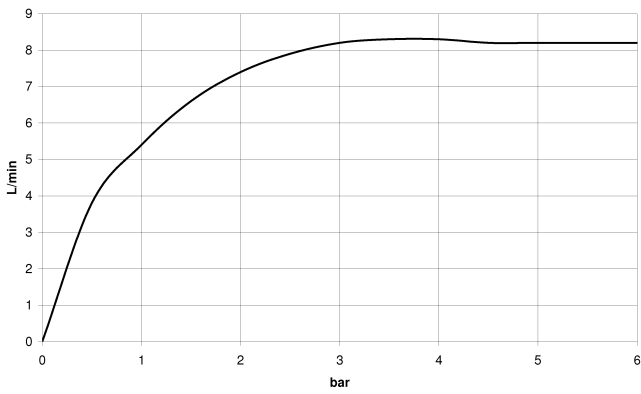

Durchflussdiagramm

Codes & Standards

DIN 4109

Executive Order
no. 1007

ISO 3822

Ü-Zeichen