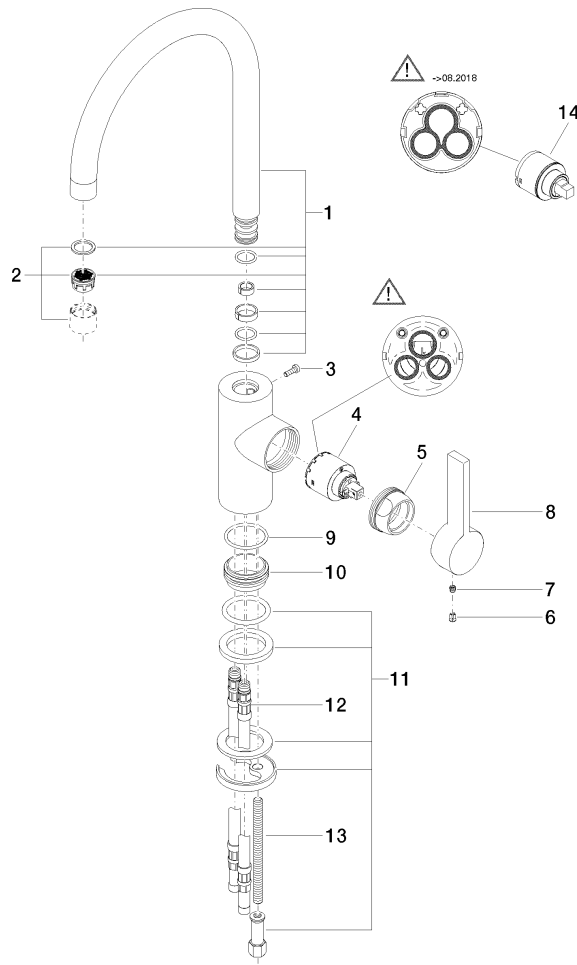

33 800 875

Produktversion von 5/31/2010 bis 7/25/2018

Produktversion von 7/25/2018 bis 5/15/2020

Produktversion von 5/15/2020 bis 10/27/2020

Produktversion von 10/27/2020 bis 5/3/2021

Produktversion ab 5/3/2021

Produktversion ab 6/1/2022

Ersatzteile für die
anderen
Oberflächenvarianten
finden Sie hier:
Chrom