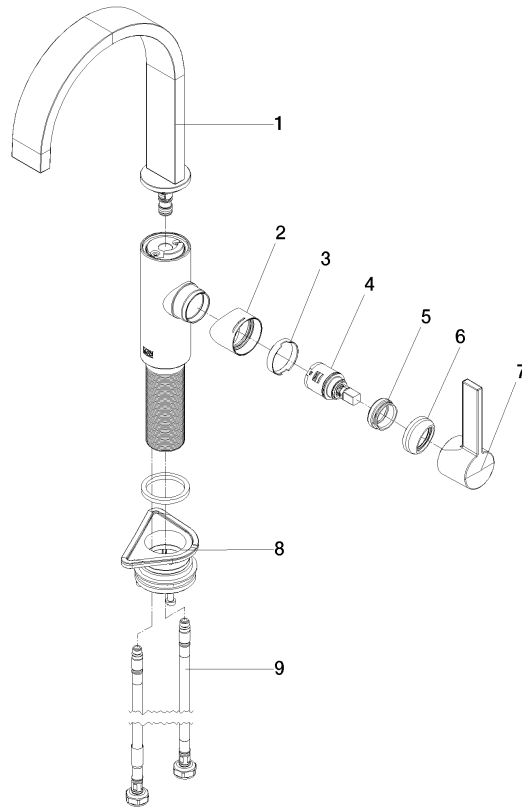

33 805 682

Produktversion ab 3/1/2023