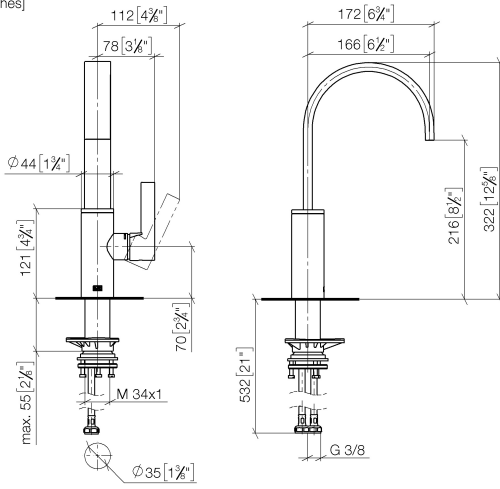

Empfohlenes Zubehör

Schwenkbegrenzungsset - 12 820 970 90

Empfohlenes Zubehör

Spender ohne Rosette - Champagne gebürstet (22kt Gold) 82 424 970-46

Empfohlenes Zubehör

Exzenterbetätigung mit Drehknopf - Champagne gebürstet (22kt Gold) 10 712 970-46

33 805 682

mm [inches]

Durchflussdiagramm

Zertifikate

LGA_38646.

WRAS_240202021.

33 805 682

Ersatzteilstückliste

Nr.	Artikelnummer	Benennung	Verbaumenge	Lieferzeit
1	90 28 22 282 00-46	Auslauf	1	-
Ersatzteil nicht mehr bestellbar, bitte bestellen Sie den Nachfolgeartikel				
2	09 19 86 012-46	Haube	1	60
3	90 23 10 128 00 90	Mutter	1	2
4	90 15 05 042 00 90	Kartusche	1	2
5	09 24 04 266 90	Mutter	1	2
6	90 28 30 052 00-46	Haube	1	30
7	90 20 86 004 00-46	Griff	1	30
8	04 23 10 044 08 90	Befestigungssatz	1	2
9	04 30 04 101 00 90	Schlauch	2	2