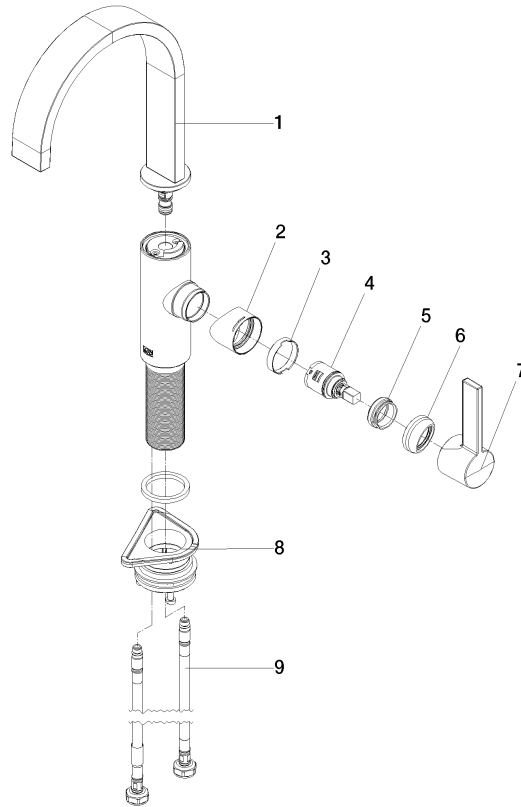

Empfohlenes Zubehör

Schwenkbegrenzungsset - 12 820 970 90

Empfohlenes Zubehör

Spender ohne Rosette - Champagne gebürstet (22kt Gold) 82 424 970-46

Empfohlenes Zubehör

Exzenterbetätigung mit Drehknopf - Champagne gebürstet (22kt Gold) 10 712 970-46

33 805 682

mm [inches]

Durchflussdiagramm

Zertifikate

LGA_38646.

WRAS_240202021.

33 805 682

Ersatzteilstückliste

Nr.	Artikelnummer	Benennung	Verbaumenge	Lieferzeit
1	90 28 22 282 00-46	Auslauf	1	-
Ersatzteil nicht mehr bestellbar, bitte bestellen Sie den Nachfolgeartikel				
2	09 19 86 012-46	Haube	1	60
3	90 23 10 128 00 90	Mutter	1	2
4	90 15 05 042 00 90	Kartusche	1	2
5	09 24 04 266 90	Mutter	1	2
6	90 28 30 052 00-46	Haube	1	30
7	90 20 86 004 00-46	Griff	1	30
8	04 23 10 044 08 90	Befestigungssatz	1	2
9	04 30 04 101 00 90	Schlauch	2	2